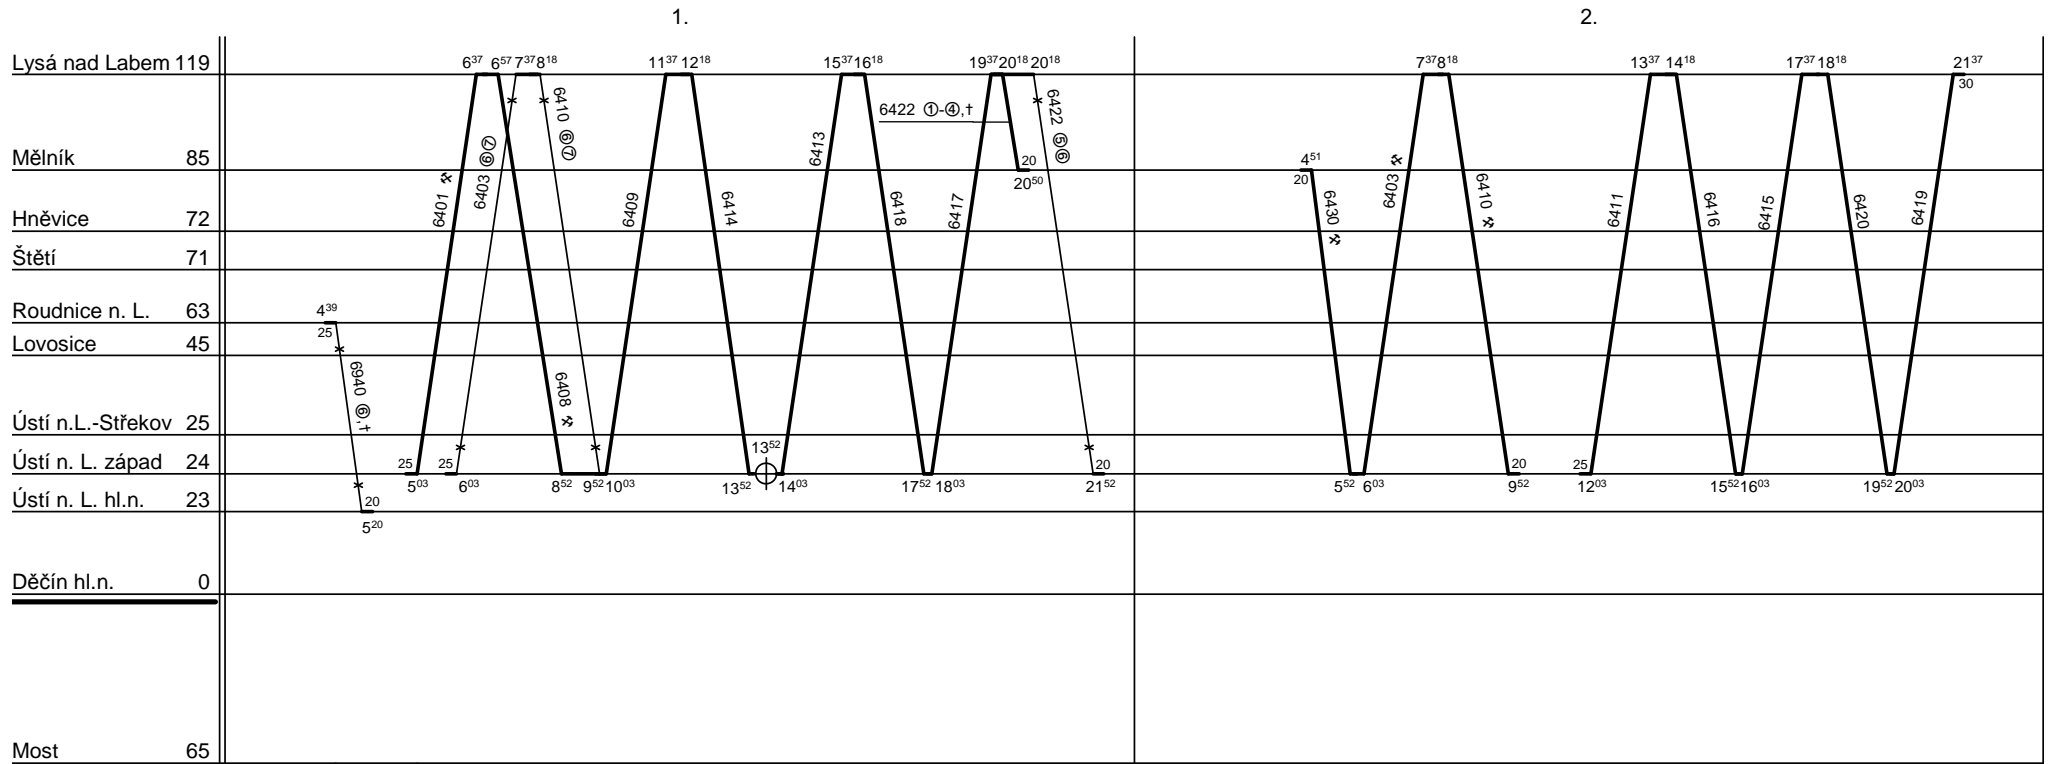

Odbor kolejových vozidel

Depo kolejových vozidel : PRAHA

Provozní jednotka : Děčín

List číslo : 025

Platí od : 11.12. 2011

Oprava číslo :

Nahrazuje : -

Poznámky : Pokračování na listu č. 026

Druh vlaků : Os,Sv

Turnusová skupina : 124

6955 ⑥ => 6940 ⑦

6965 ⑦ => 6401 ①

Vozidlo řady : 163

počet : %

Průměrný denní běh vozidla : %

km