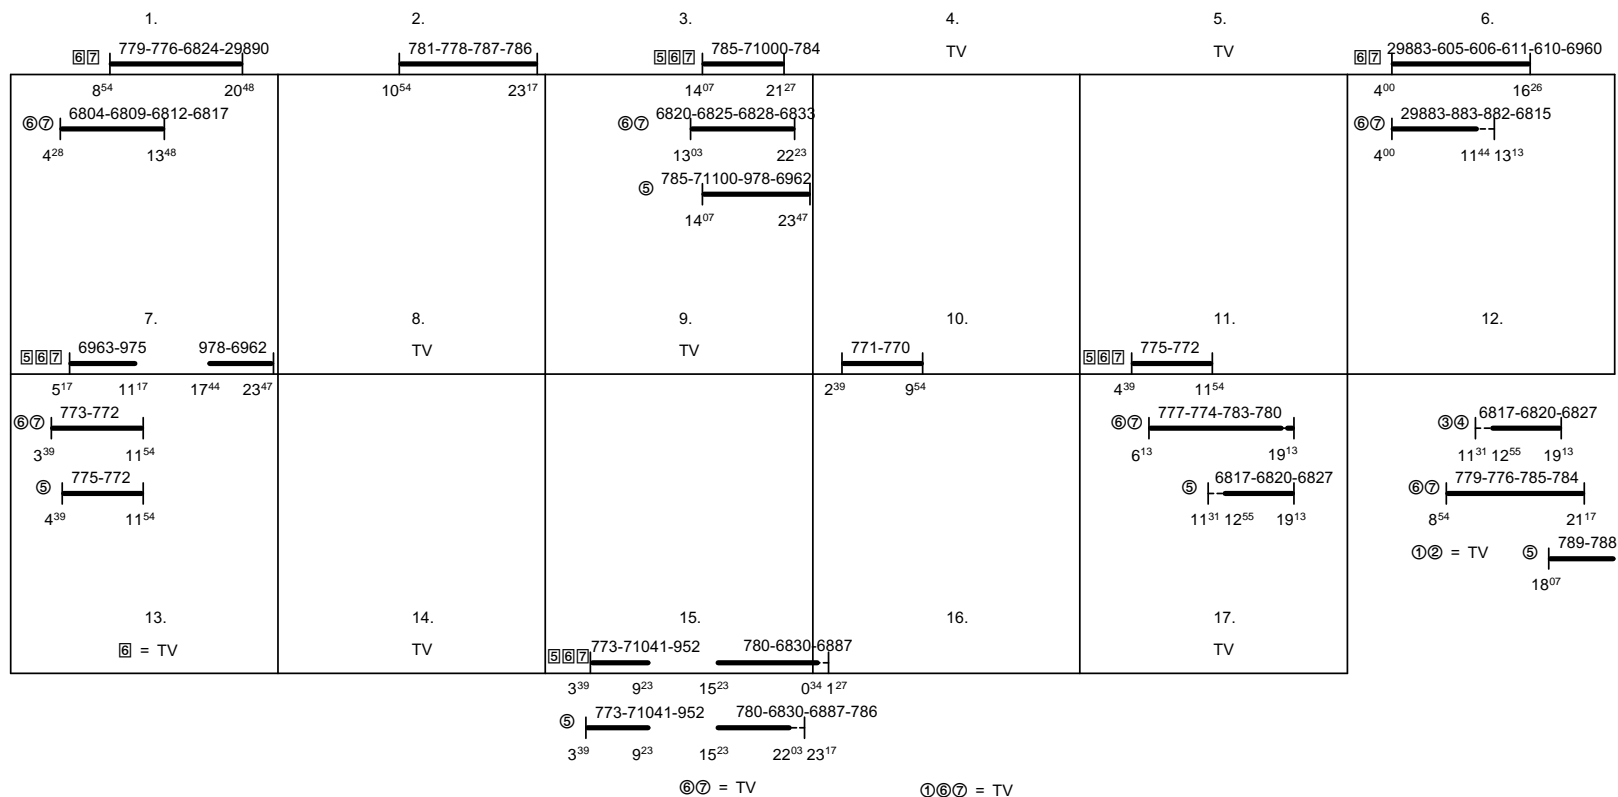

Odbor kolejových vozidel

Depo kolejových vozidel : PRAHA

Provozní jednotka : Děčín

List číslo : 024

Platí od : 11.12. 2011

Oprava číslo :

Nahrazuje : -

Poznámky :

Druh vlaků : R,Sp,Os,Sv

Turnusová skupina : 123

Vlak 952, oběh 121B

Vlaky 6804,6809,6812,6817,6820,6825,6828,6830,6833,6887,6960, oběh 124

Vlaky 606,610,611,772,773,774,775,777,778,780,781,786,787,789,952,6943,29890,71041, oběh 121

Vlaky 605,29883, oběh 103 Praha Vršovice

Vlaky 770,771,772,773,774,775,776,777,778,779,780,781,783,784,785,786,787,788,789,975,978,6962,6963,29890,71000,71100, oběh 122

Vozidlo řady : -

počet : -

Průměrný denní běh vozidla : -/ - km