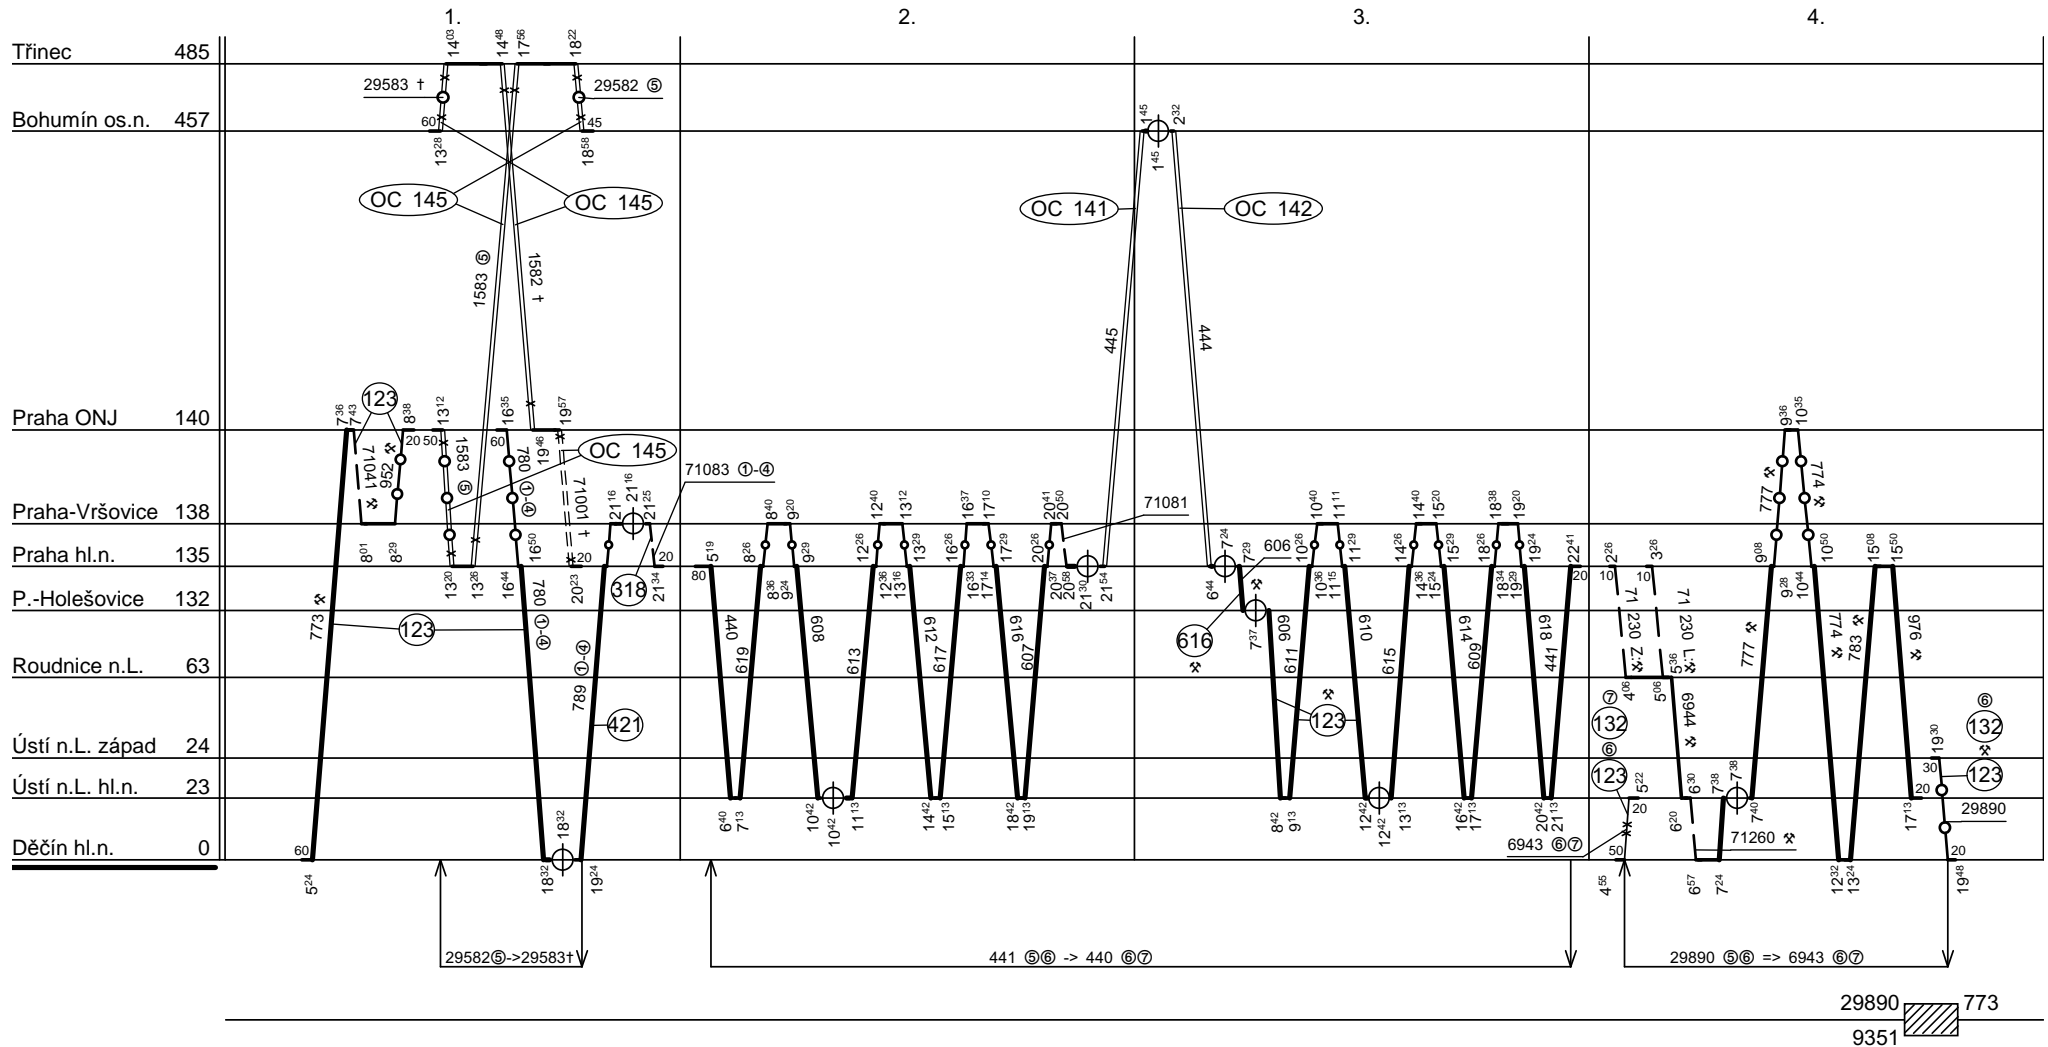

Odbor kolejových vozidel

Depo kolejových vozidel : PRAHA

Provozní jednotka : Děčín

List číslo : 016

Platí od : 11.12. 2011

Oprava číslo :

Nahrazuje : -

Poznámky :

Druh vlaků : EN,R,Os,Sv

Turnusová skupina : 121

Z: jede do 30.IV a od 1.X

L: jede od 1.V do 30.IX

Ostatní vlaky personálně vede TS 331.

Vozidlo řady : 162

počet : 4

Průměrný denní běh vozidla : 856 / 25 km

Zpracovatel :

Vrchní přednost DKV :

Potřeba strojvedoucích : -

Denní průměr prázdných jízd : 17 km

Ing. Jan Blažek 9722 29038

Ing. Václav Sosna