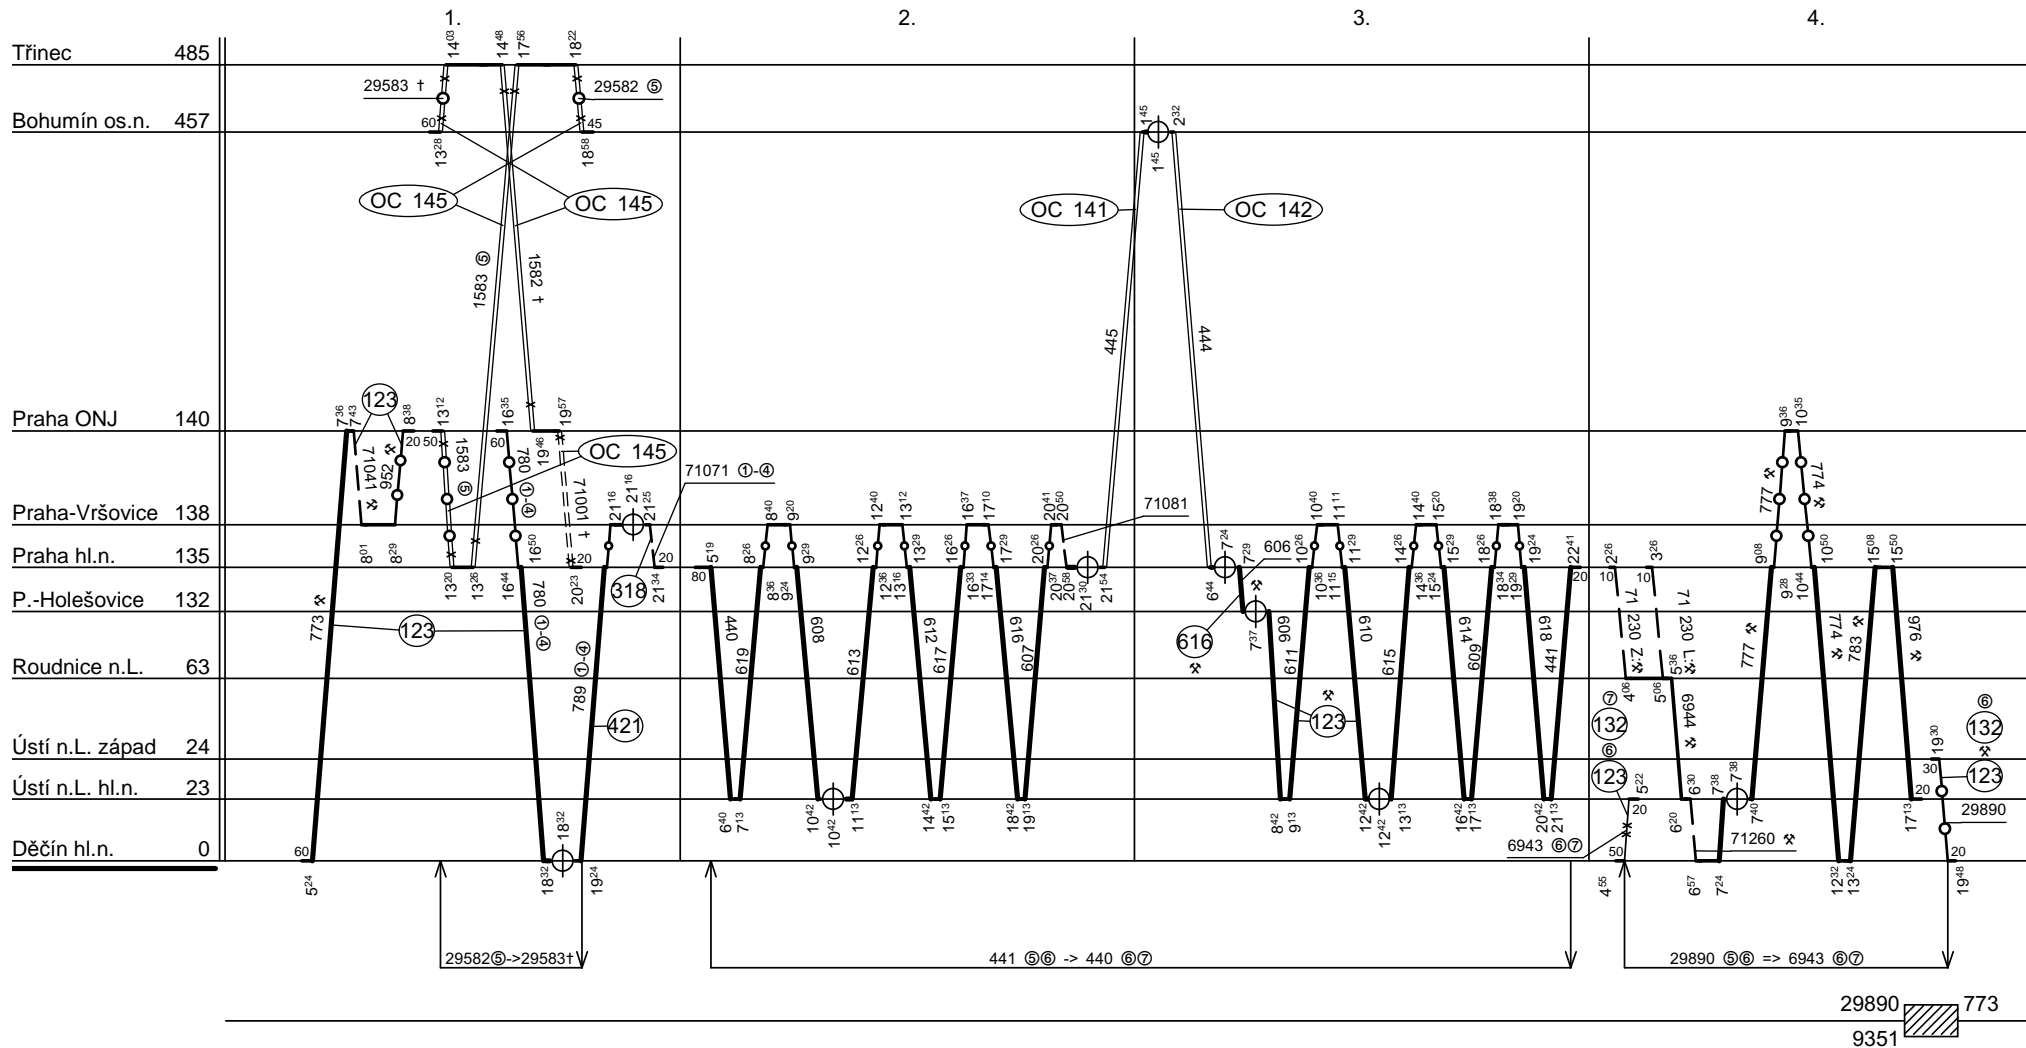

Odbor kolejových vozidel

Depo kolejových vozidel : PRAHA

Provozní jednotka : Děčín

List číslo : 016

Platí od : 11.12. 2011

Oprava číslo :

Nahrazuje : -

Poznámky :

Druh vlaků : EN,R,Os,Sv

Turnusová skupina : 121

Z: jede do 30.IV a od 1.X

L: jede od 1.V do 30.IX

Ostatní vlaky personálně vede TS 331.

Vozidlo řady : 162

počet : 4

Průměrný denní běh vozidla : 856 / 25 km

Zpracovatel :

Vrchní přednosta DKV :

Potřeba strojvedoucích : -

Denní průměr prázdných jízd : 17 km

Ing. Jan Blažek 9722 29038

Ing. Václav Sosna