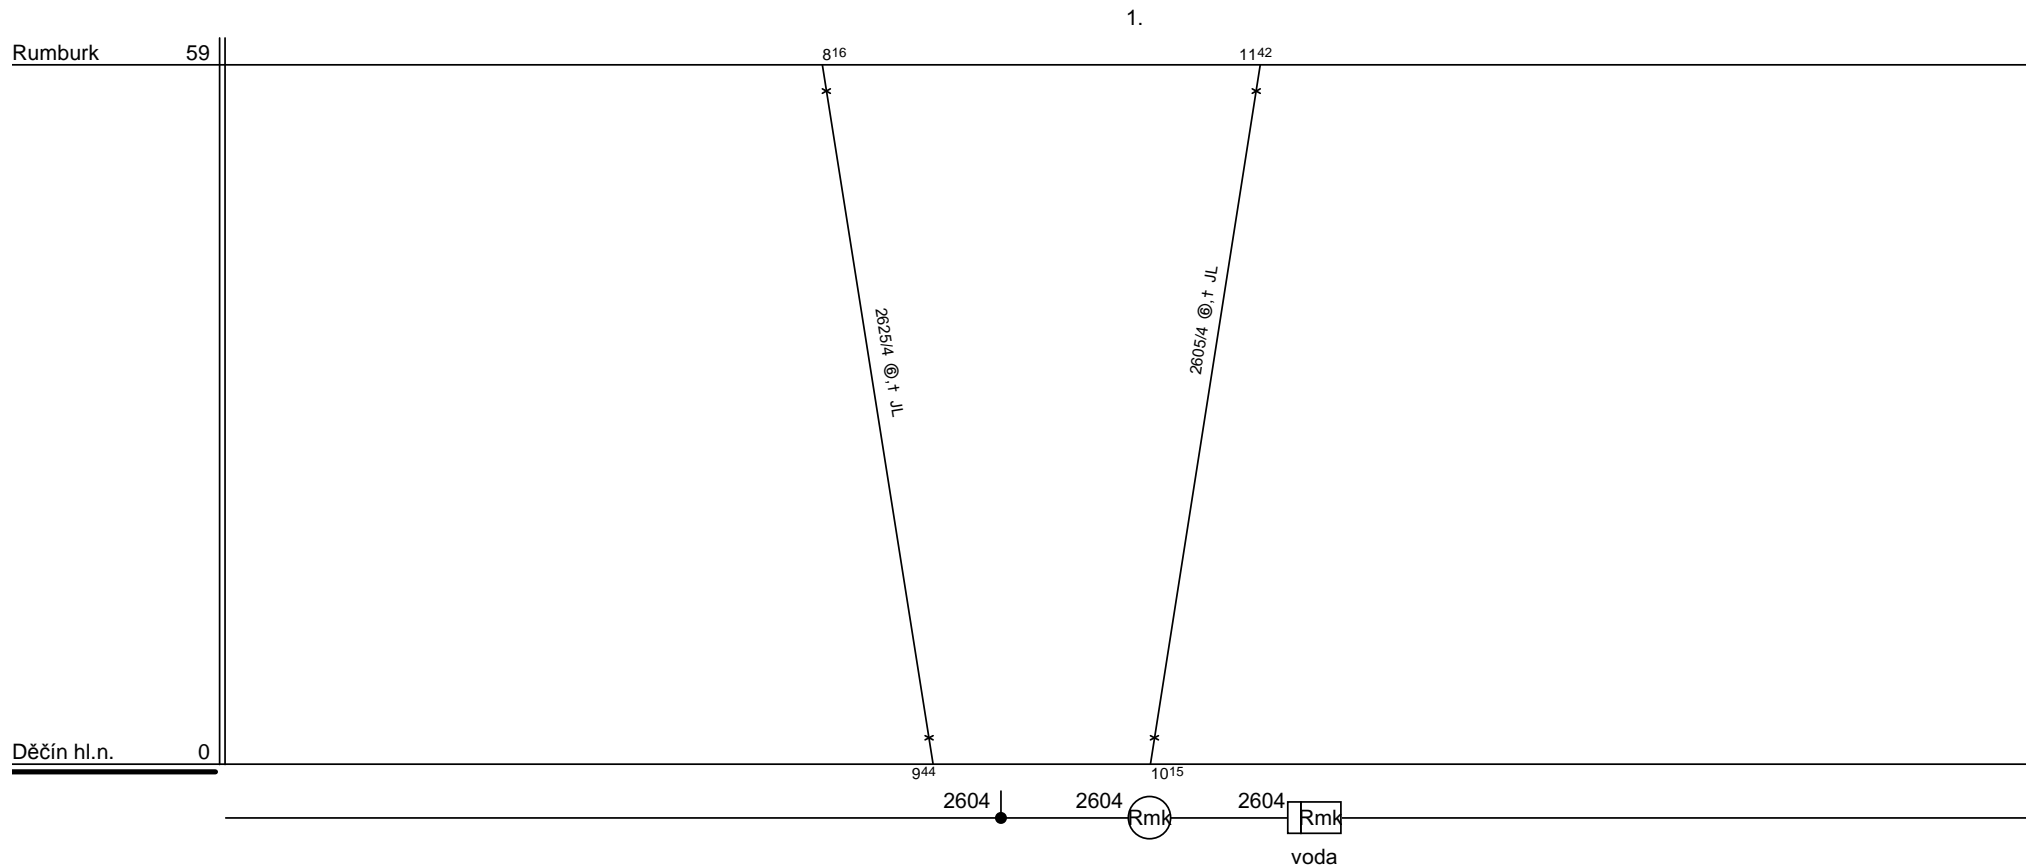

Depo kolejových vozidel : **PRAHA**

Domovská stanice souprav : **Děčín**

Domovská stanice : **Děčín**

Číslo oběhu : **021**

List číslo : **360**

Platí od : **11.12. 2011**

Platí do : **08.12. 2012**

Druh vlaků : **Os**

JL - jede v 6 a + od 31.III. do 30.IX.

Řazení soupravy :	Bdtax785			
Oběh celkem :	Bdtax785			

Denní běh soupravy : **19 / 0** km

Denní průměr soupravových jízd : **-** km

Zpracovatel :

Chroustovský Vl. 725736641