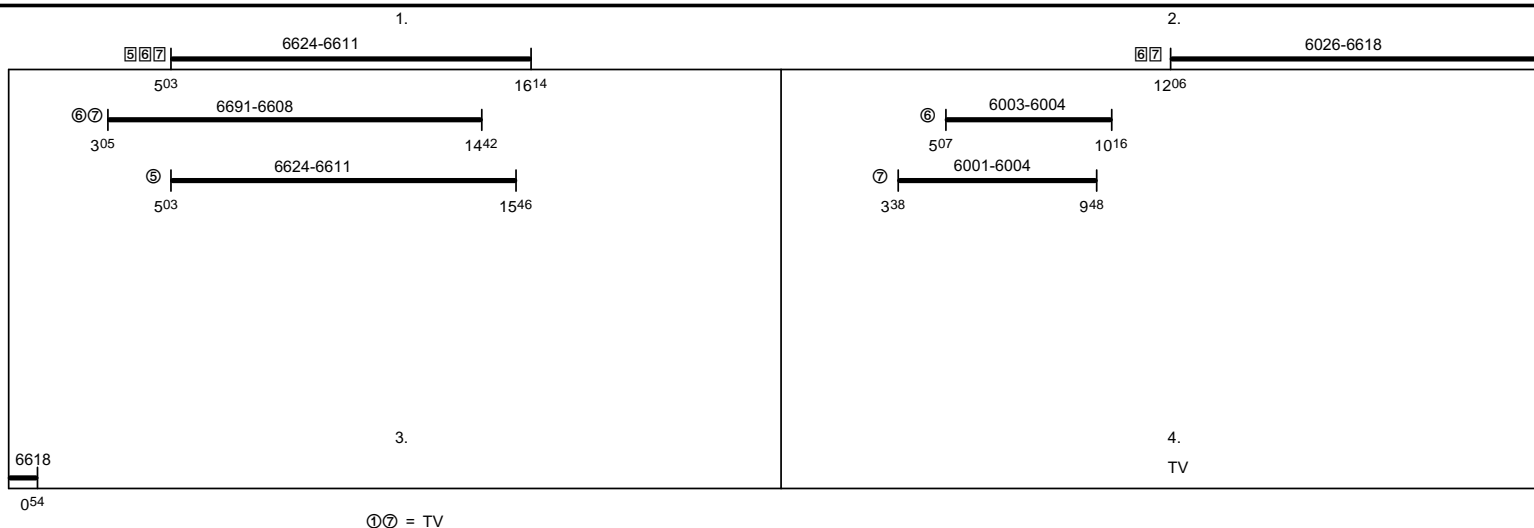

Odbor kolejových vozidel

Depo kolejových vozidel : PRAHA  
Provozní pracoviště : Česká Lípa

List číslo : 276  
Platí od : 11.12. 2011  
Nahrazuje : -

Oprava číslo :

Poznámky :

Druh vlaků : Os

Turnusová skupina : 844

Vlaky 6026,6029,6030,6605,6608,6610,6615,6618,6624,6672,6691, oběh 812 Děčín  
Vlaky 6001,6003,6004,6611,6624, oběh 816 Děčín

Vozidlo řady : -	počet : -	Průměrný denní běh vozidla : -/ -	km	Zpracovatel :	Vrchní přednosta DKV :
Potřeba strojvedoucích : 4.3		Denní průměr prázdných jízd : -	km	<b>Chroustovský Vl. 725736641</b>	<b>Ing. Václav Sosna</b>