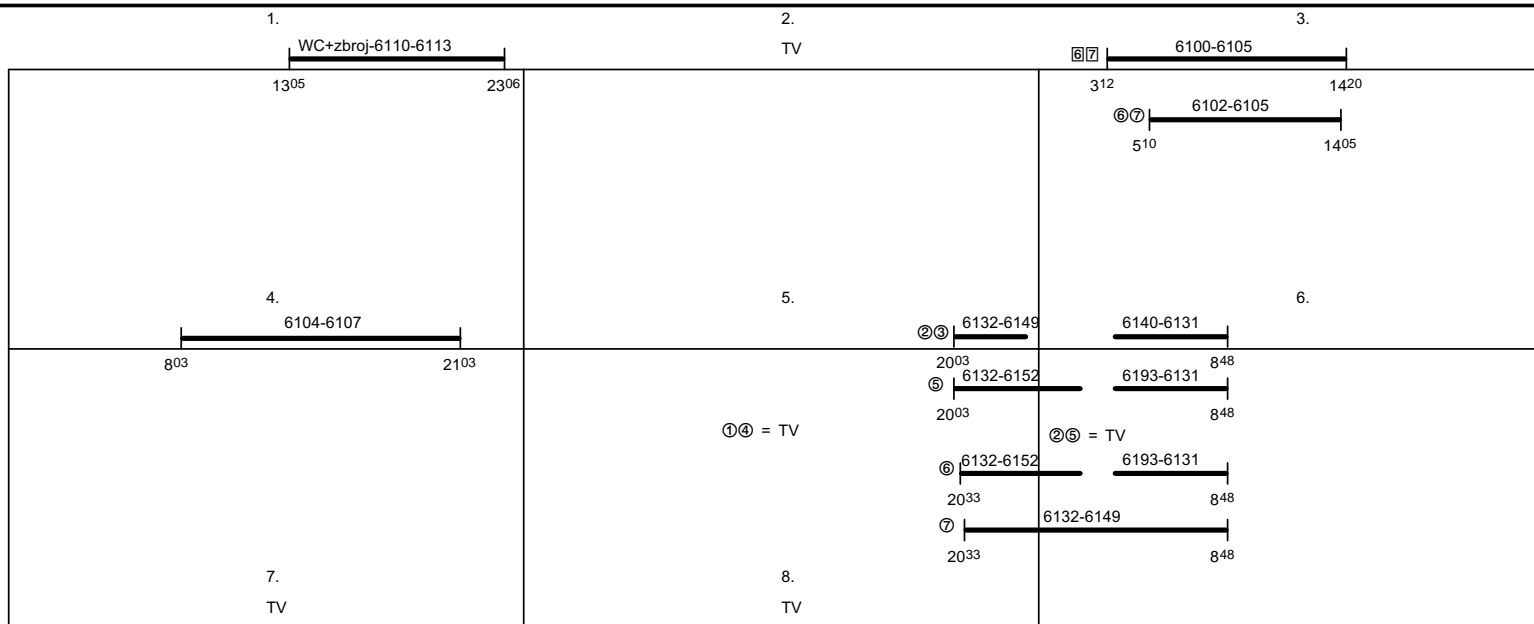

Odbor kolejových vozidel

Depo kolejových vozidel : PRAHA
Provozní pracoviště : Česká Lípa

List číslo : 275
Platí od : 11.12.2011
Nahrazuje : -

Oprava číslo :

Poznámky :

Druh vlaků : Os, Sv

Turnusová skupina : 843

Vlaky 6100,6102,6104,6105,6107,6110,6111,6112,6113,6131,6132,6140,6141,6149,6150,6151,6152,6187,6188,6189,6190,6193, oběh 872 Rakovník

Vozidlo řady : -	počet : -	Průměrný denní běh vozidla : -/ -	km	Zpracovatel :	Vrchní přednosta DKV :
Potřeba strojvedoucích : 8.0		Denní průměr prázdných jízd : -	km	Chroustovský VI. 725736641	Ing. Václav Sosna