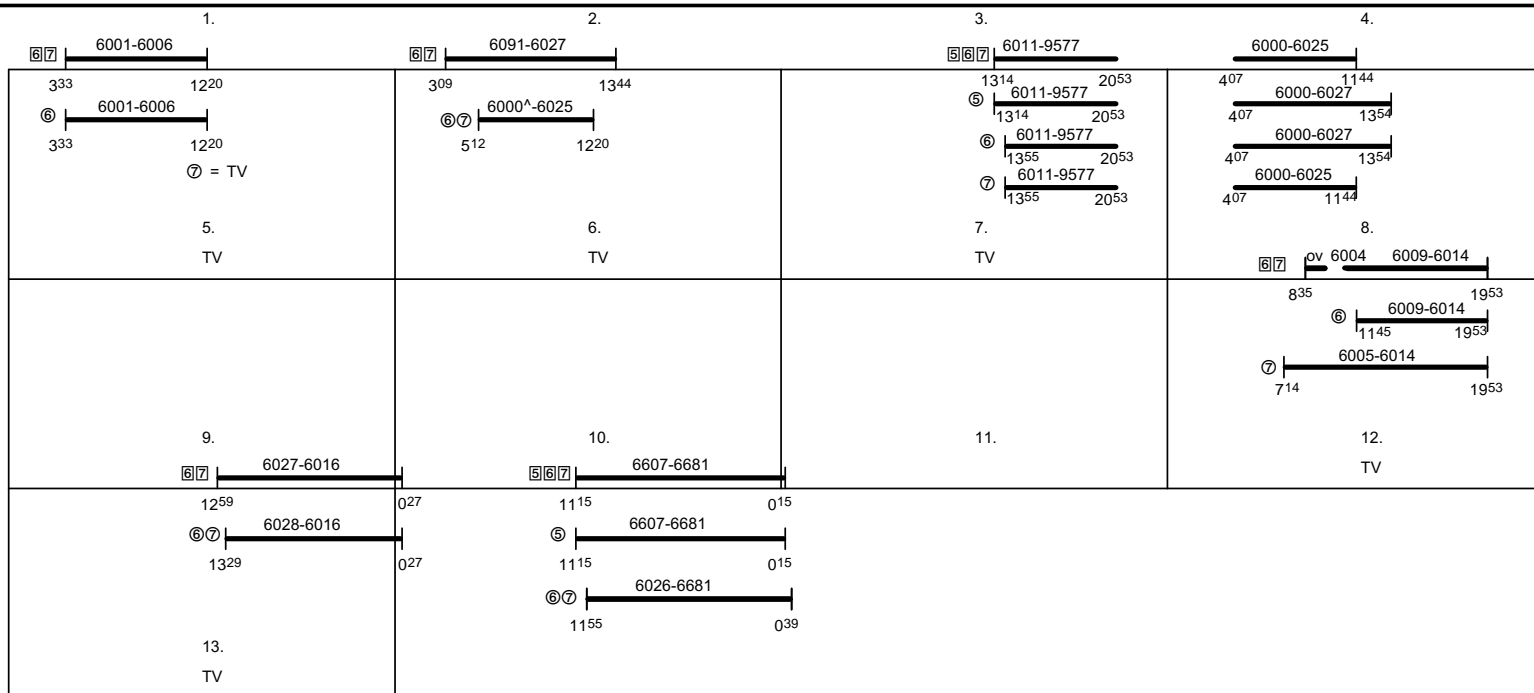

Odbor kolejových vozidel

Depo kolejových vozidel : PRAHA
Provozní pracoviště : Česká Lípa

List číslo : 274
Platí od : 11.12. 2011
Nahrazuje : -

Oprava číslo :

Poznámky :

Druh vlaků : Sp, Os, Sv

Turnusová skupina : 842

Vlaky 1718,6000,6001,6002,6005,6006,6009,6010,6011,6012,6013,6014,6015,6016,6017,6021,6022,6023,6024,6025,6026,6027,6028,6029,6030,6031,6033,6062,6091,6607,6610,6628,6681,9577, oběh 812

Vozidlo řady : -	počet : -	Průměrný denní běh vozidla : -/ -	km	Zpracovatel :	Vrchní přednosta DKV :
Potřeba strojvedoucích : 13.2		Denní průměr prázdných jízd : -	km	Chroustovský VI. 725736641	Ing. Václav Sosna