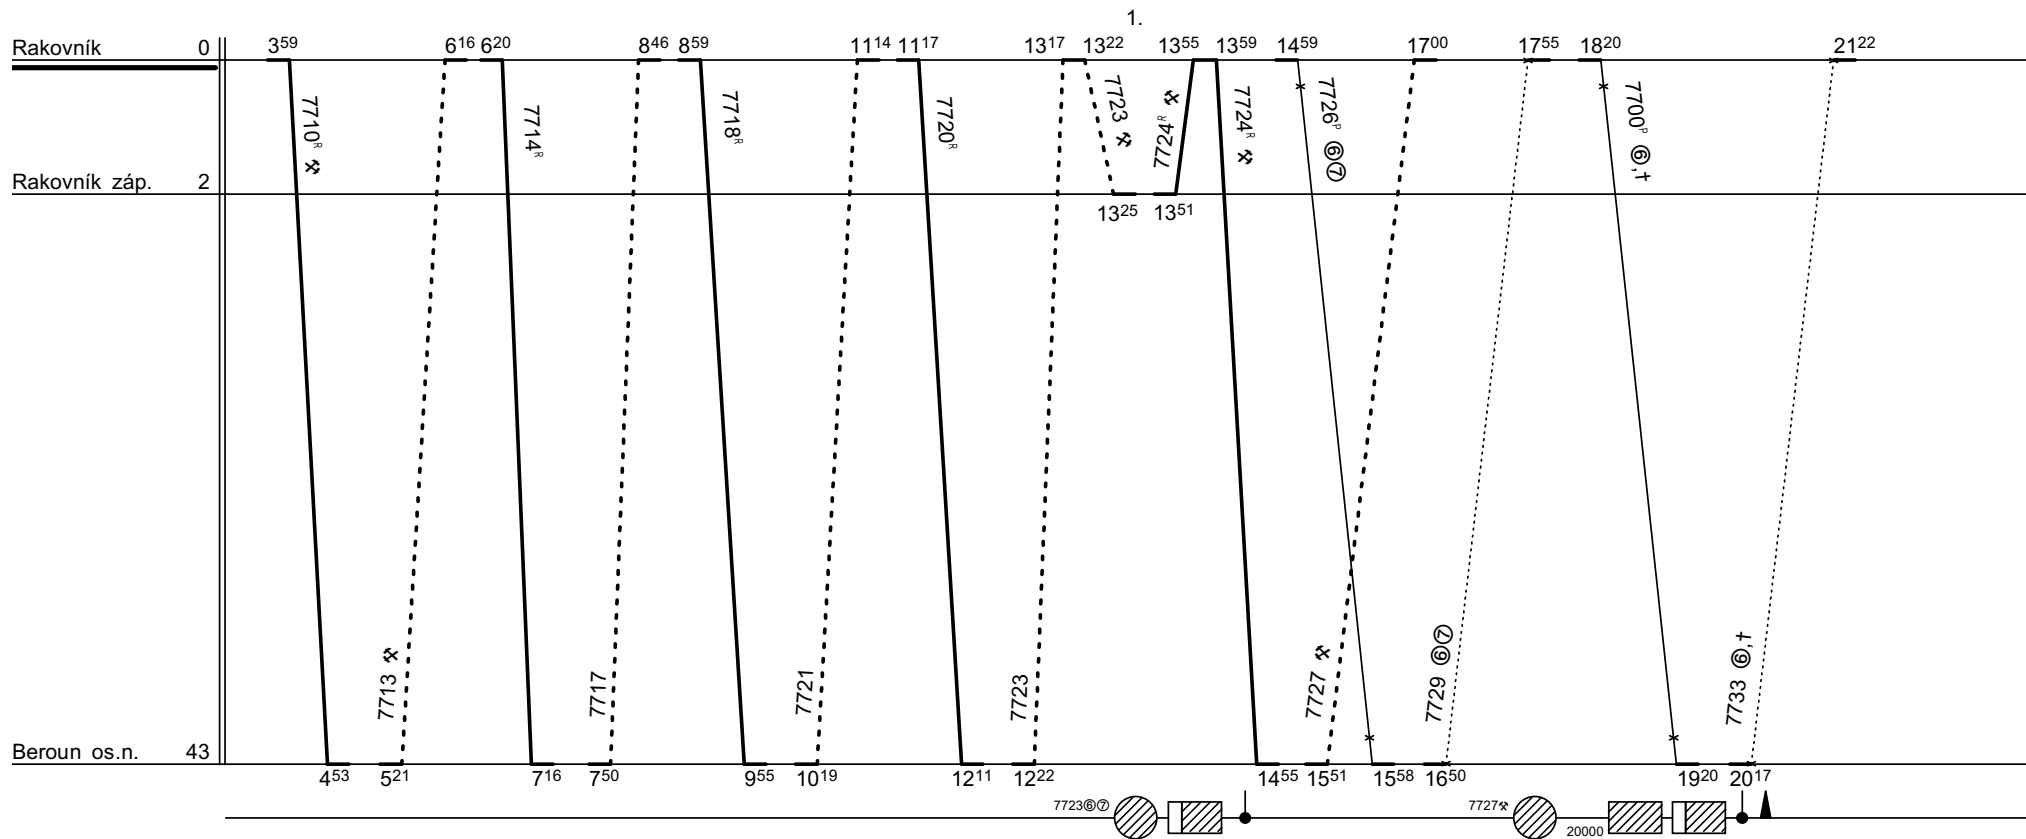

Odbor kolejových vozidel

Depo kolejových vozidel : PLZEŇ

Provozní jednotka : Rakovník

List číslo : 401

Platí od : 11.12. 2011

Oprava číslo :

Nahrazuje : -

Poznámky :

Druh vlaků : 0s

Turnusová skupina : 973

Vozidlo řady : 912

počet : 1

Průměrný denní běh vozidla : 433 / 0 km

Zpracovatel :

Vrchní přednost DKV :

Potřeba strojvedoucích : -

Denní průměr prázdných jízd : - km

Radim Noga 9725 22755

Ing.K.Skřivanová