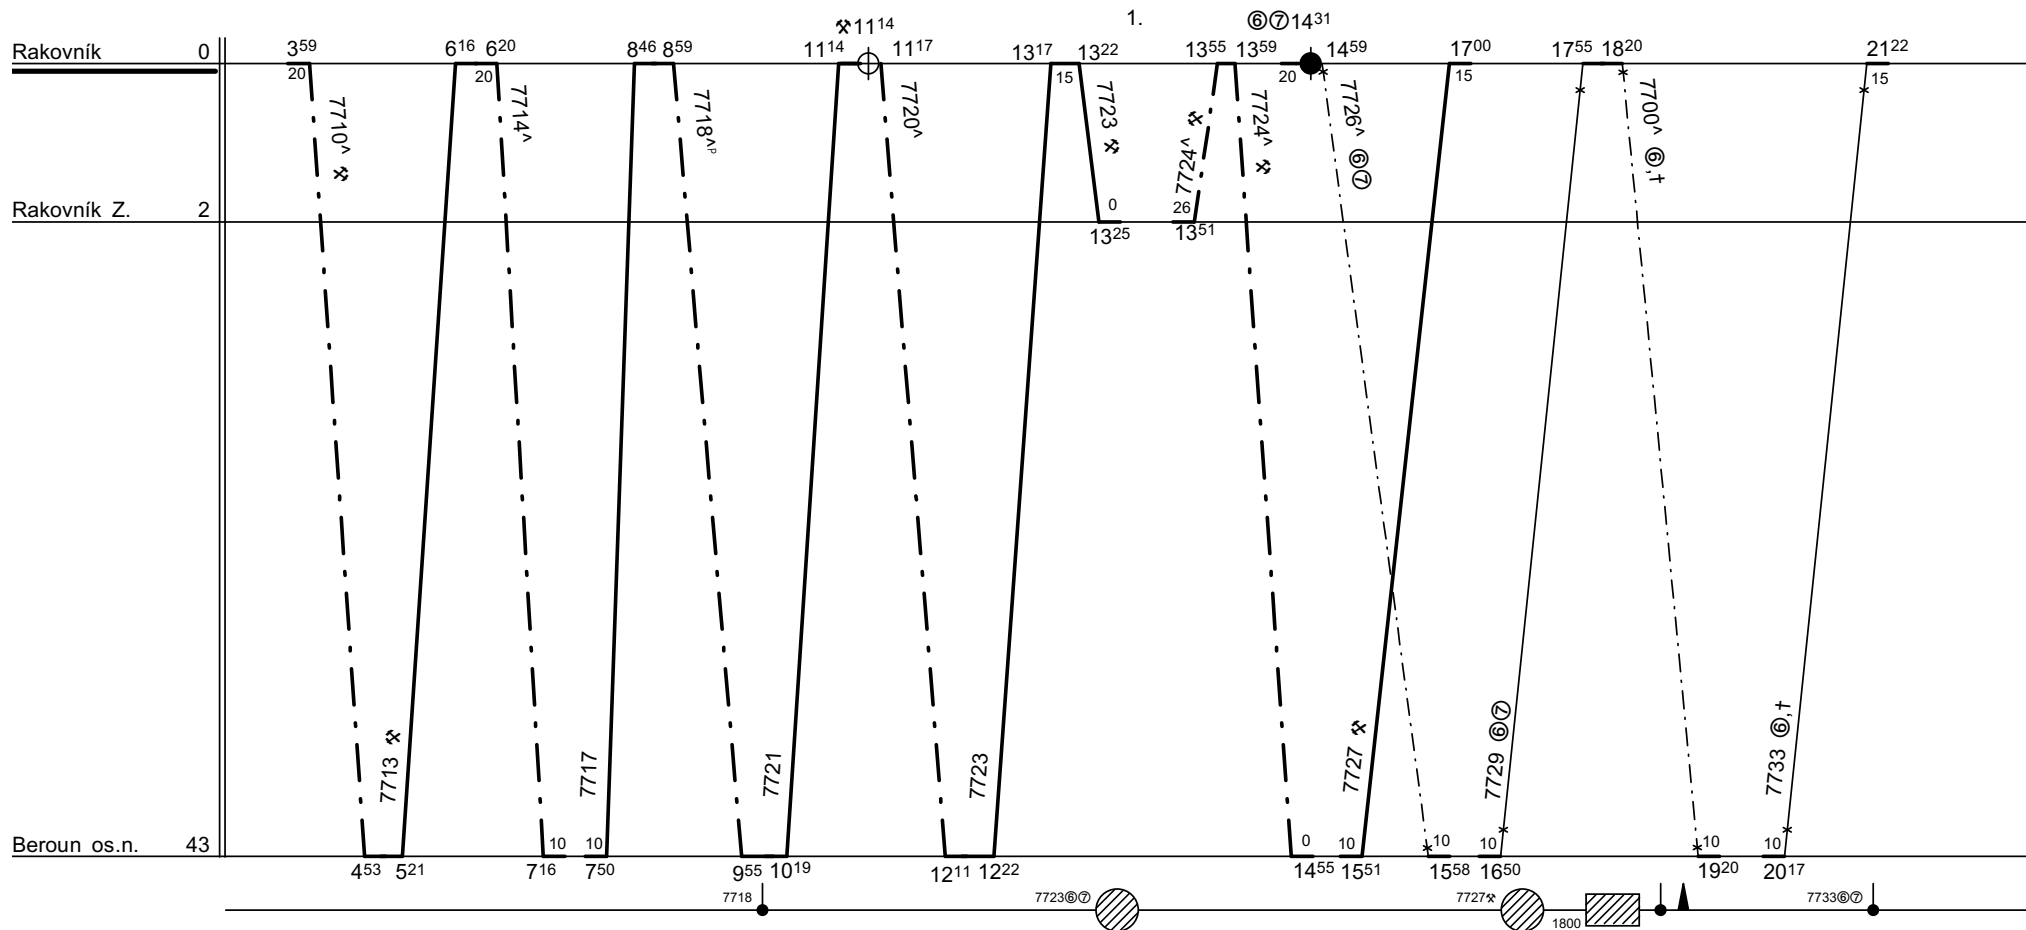

Odbor kolejových vozidel

Depo kolejových vozidel : PLZEŇ

Provozní jednotka : Rakovník

List číslo : 336

Platí od : 11.12. 2011

Oprava číslo :

Nahrazuje : -

Poznámky :

Druh vlaků : Os

Turnusová skupina : 873

Všechny vlaky vede 870.

Vozidlo řady : 812

počet : 1

Průměrný denní běh vozidla : 429 / 14 km

Zpracovatel :

Vrchní přednost DKV :

Potřeba strojvedoucích : -

Denní průměr prázdných jízd : - km

Radim Noga 9725 22755

Ing.K.Skřivanová