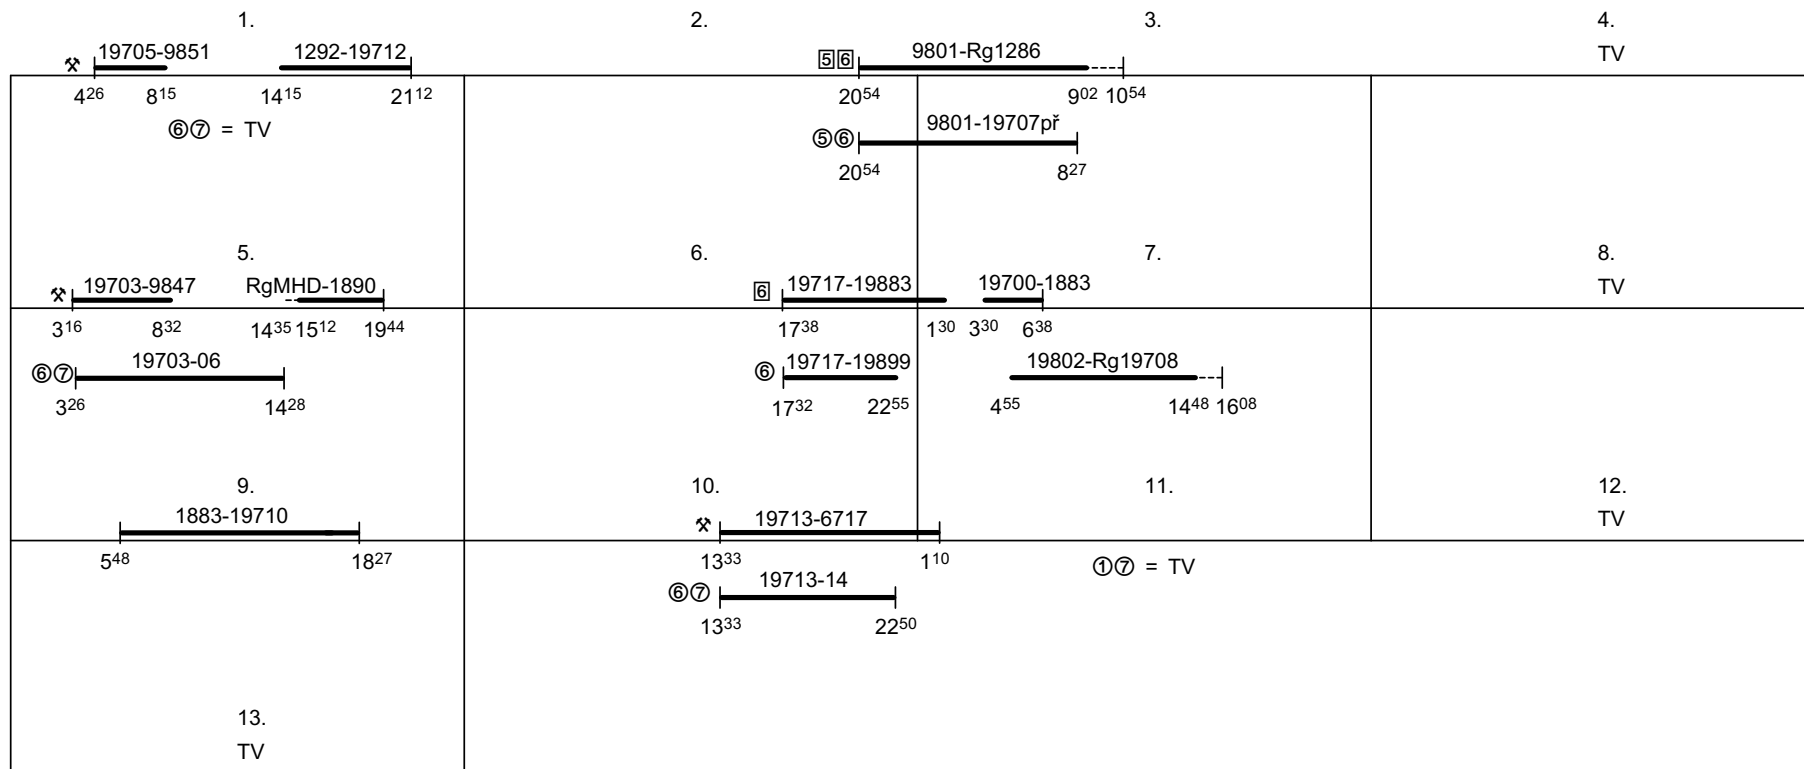

Odbor kolejových vozidel

Depo kolejových vozidel : PLZEŇ

Provozní jednotka : Rakovník

List číslo : 316

Platí od : 11.12. 2011

Oprava číslo :

Nahrazuje : -

Poznámky :

Druh vlaků : R, Sp, Os, Sv

Turnusová skupina : 871

Vlak 19882² př, oběh 806

Vlaky 1292,1294,1295,1890,1901,9851,19705, oběh 770

Vozidlo řady : -

počet : -

Průměrný denní běh vozidla : -/ - km

Zpracovatel :