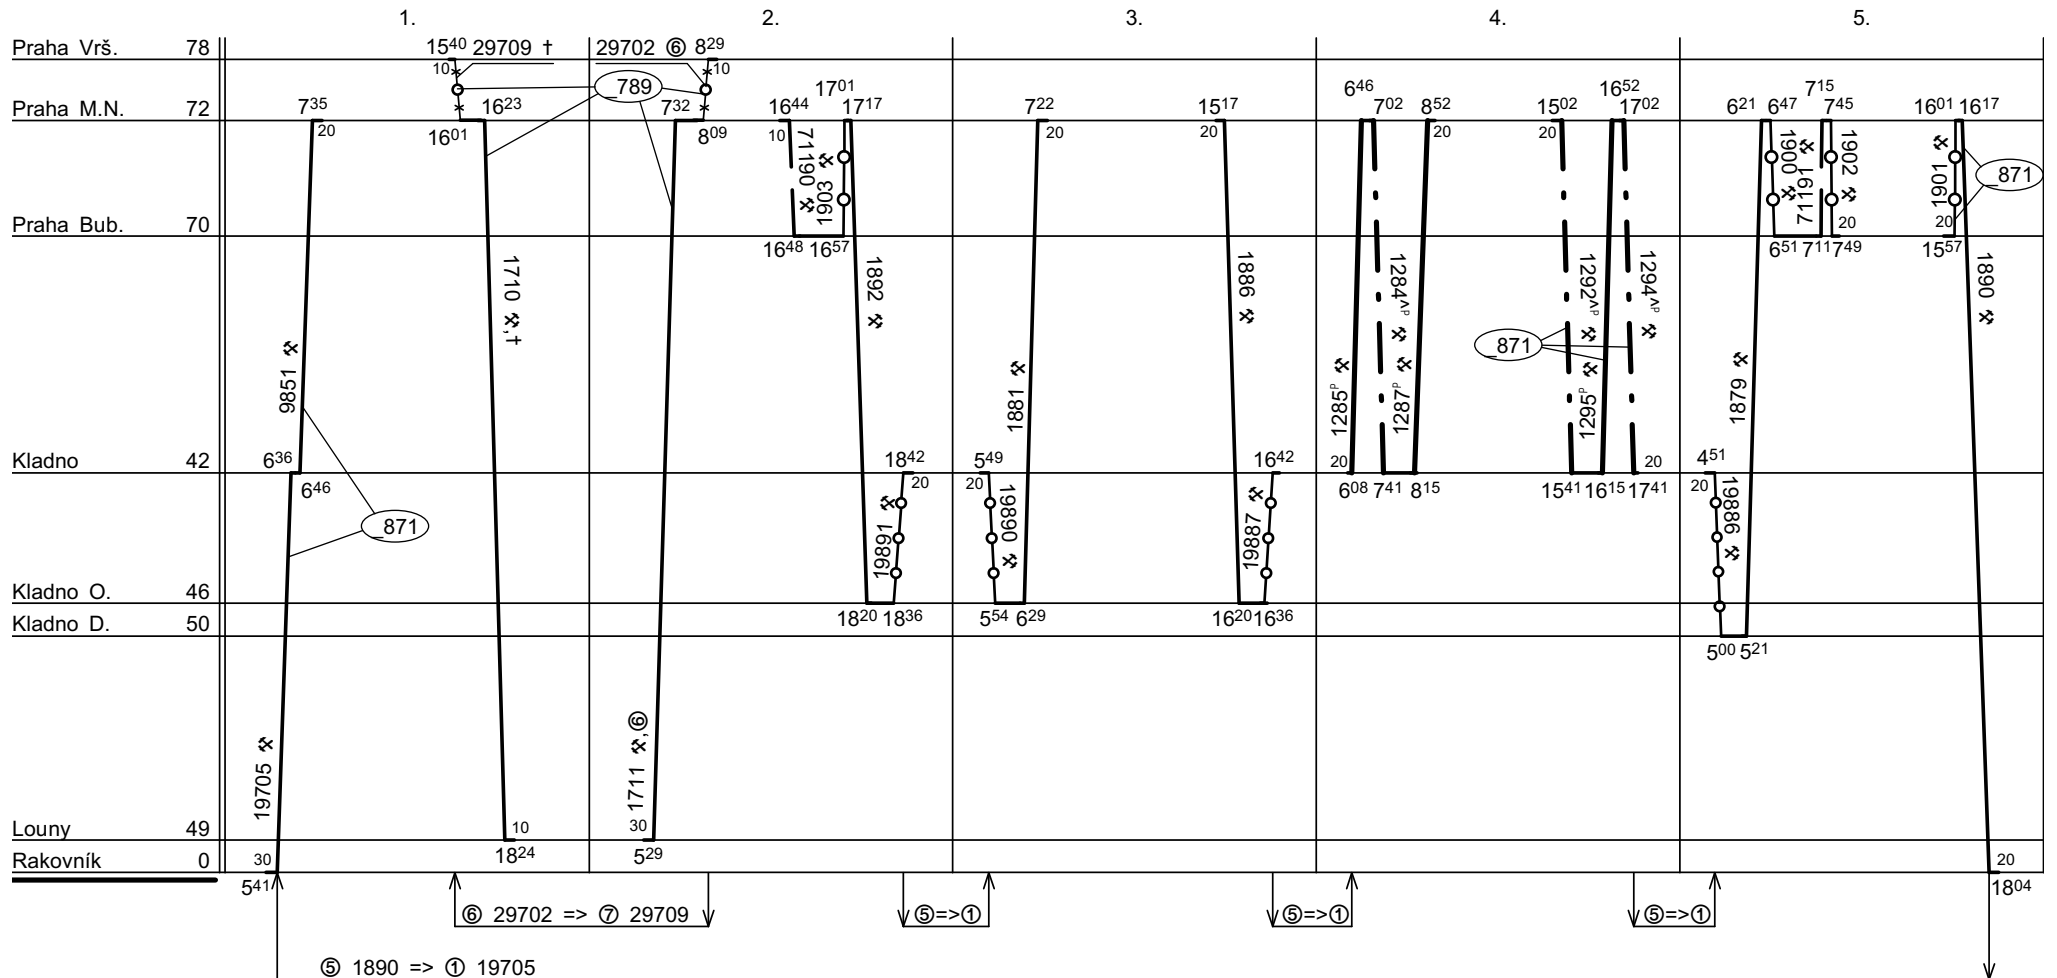

Odbor kolejových vozidel

Depo kolejových vozidel : PLZEŇ

Provozní jednotka : Rakovník

List číslo : 129

Platí od : 11.12. 2011

Oprava číslo :

Nahrazuje : -

Poznámky :

Druh vlaků : R, Sp, Os, Sv, Lv

Turnusová skupina : 770

Neoznačené vlaky vede TS 881.

Vozidlo řady : 714

počet : 5

Průměrný denní běh vozidla : 91 / 10 km

Zpracovatel :

Vrchní přednost DKV :

Potřeba strojvedoucích : -

Denní průměr prázdných jízd : 1 km

Radim Noga 9725 22755

Ing.K.Skřivanová