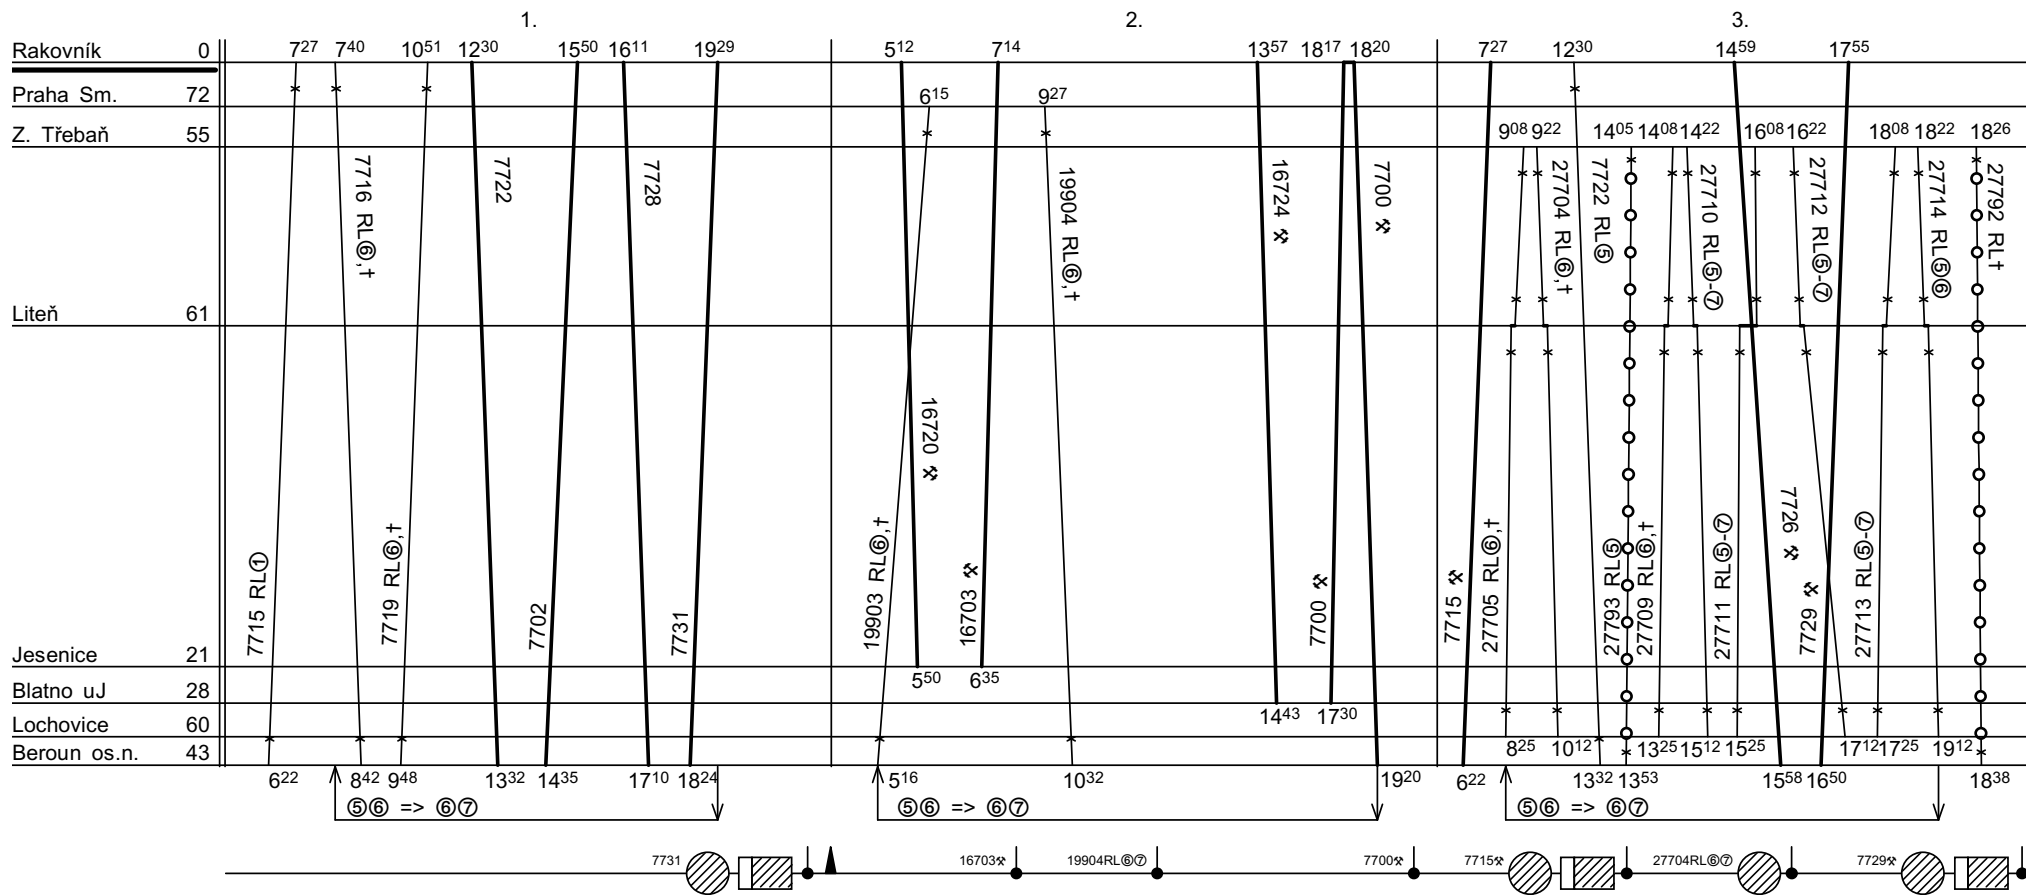

Depo kolejových vozidel : **PLZEŇ**  
 Domovská stanice souprav : **Rakovník**  
 Domovská stanice : **Rakovník**  
 Číslo oběhu : **074**

List číslo : **431**  
 Platí od : **11.12. 2011**  
 Platí do : **08.12. 2012**  
 Druh vlaků : **Os**

RL - 23.III.-28.X.

Řazení soupravy :	<b>BDtax782</b>			
Oběh celkem :	<b>3xBDtax782</b>			

Denní běh soupravy : **146 / 0** km  
 Denní průměr soupravových jízd : **3** km

Zpracovatel :  
**Radim Noga 9725 22755**