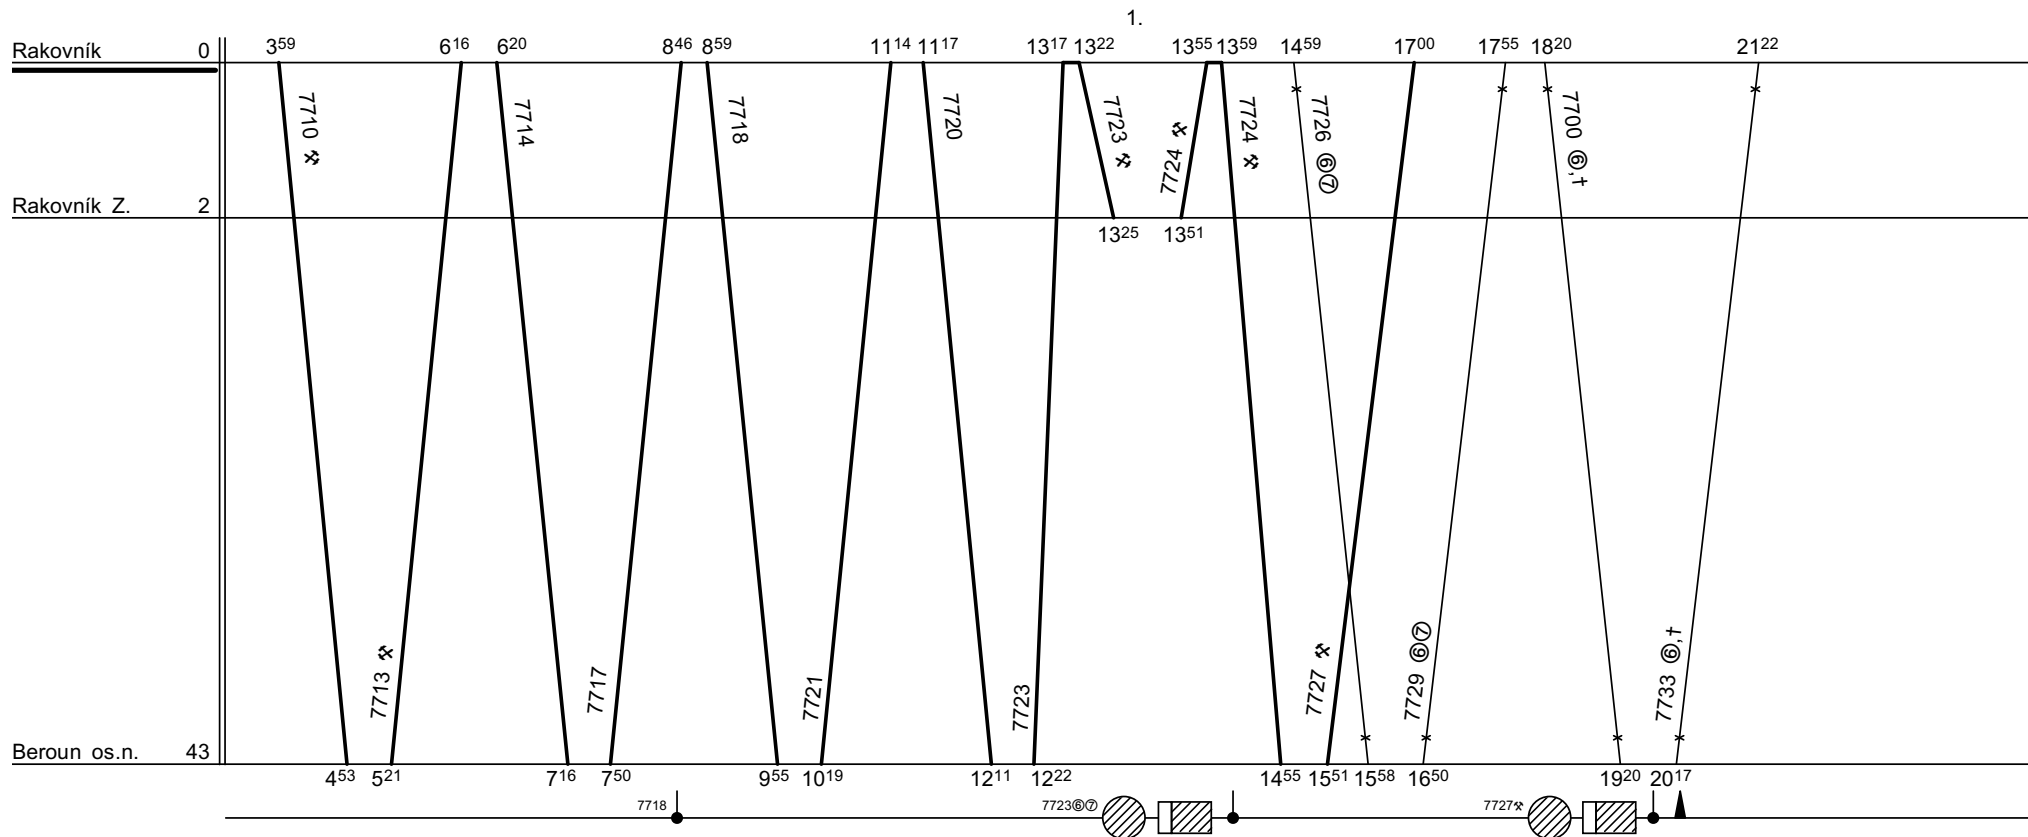

Depo kolejových vozidel : **PLZEŇ**
 Domovská stanice souprav : **Rakovník**
 Domovská stanice : **Rakovník**
 Číslo oběhu : **073**

List číslo : **430**
 Platí od : **11.12. 2011**
 Platí do : **08.12. 2012**
 Druh vlaků : **Os**

Řazení soupravy :	Btax781			
Oběh celkem :	Btax781			

Denní běh soupravy : **433 / 0** km
 Denní průměr soupravových jízd : - km

Zpracovatel :
Radim Noga 9725 22755