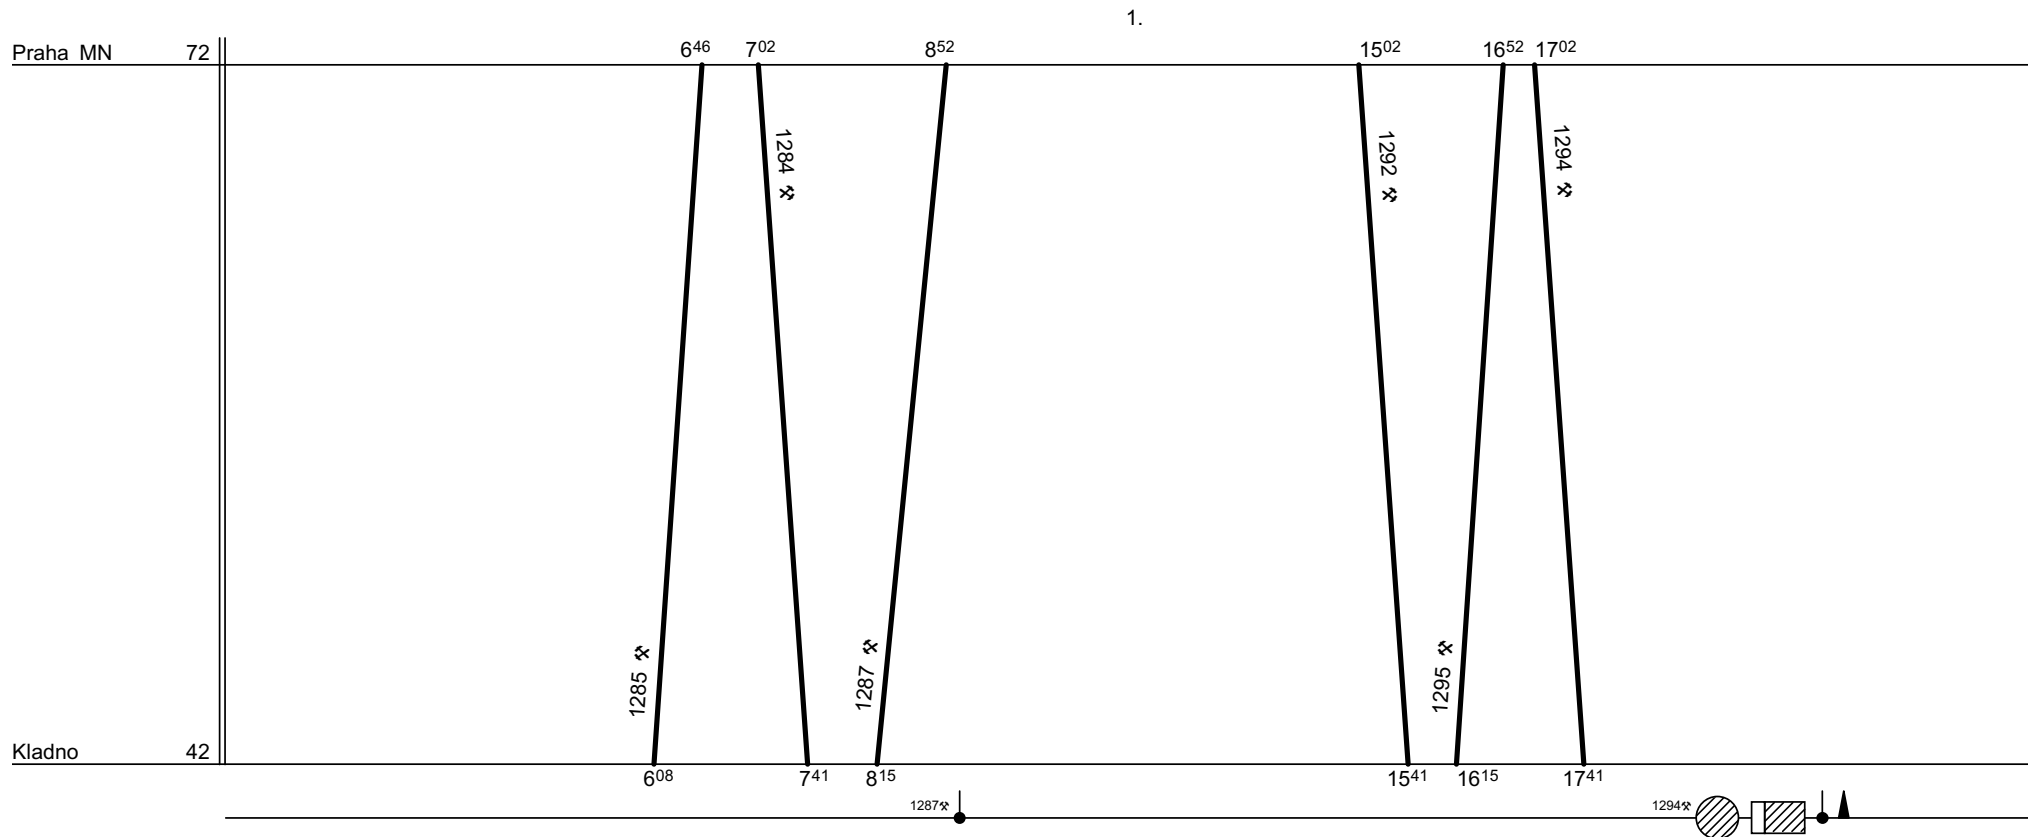

Depo kolejových vozidel : **PLZEŇ**
 Domovská stanice souprav : **Rakovník**
 Domovská stanice : **Rakovník**
 Číslo oběhu : **072**

List číslo : **429**
 Platí od : **11.12. 2011**
 Platí do : **08.12. 2012**
 Druh vlaků : **R**

Řazení soupravy :	Btx763				
Oběh celkem :	Btx763				

Denní běh soupravy : **129 / 0** km
 Denní průměr soupravových jízd : **-** km

Zpracovatel :
Radim Noga 9725 22755