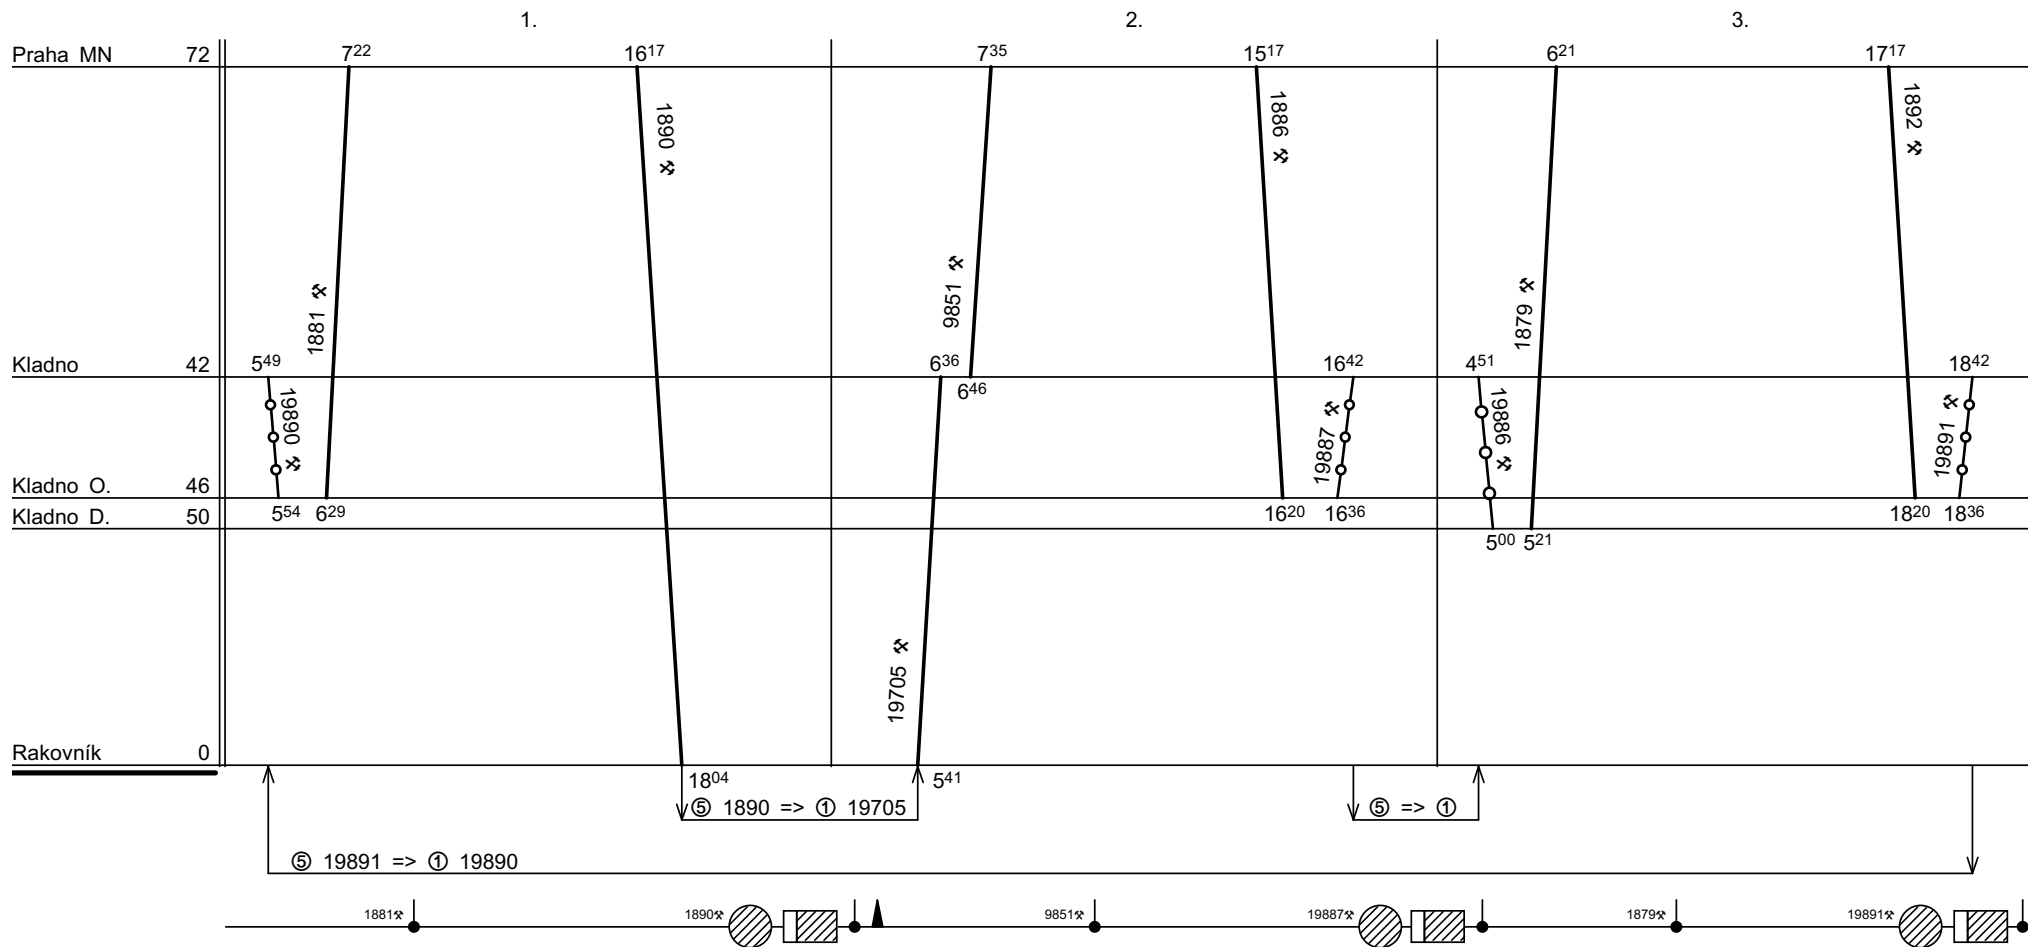

Depo kolejových vozidel : **PLZEŇ**
 Domovská stanice souprav : **Rakovník**
 Domovská stanice : **Rakovník**
 Číslo oběhu : **070**

List číslo : **427**
 Platí od : **11.12. 2011**
 Platí do : **08.12. 2012**
 Druh vlaků : **Sp, Os, Sv**

Řazení soupravy :	3xBtx763			
Oběh celkem :	9xBtx763			

Denní běh soupravy : **75 / 0** km
 Denní průměr soupravových jízd : **10** km

Zpracovatel :
Radim Noga 9725 22755