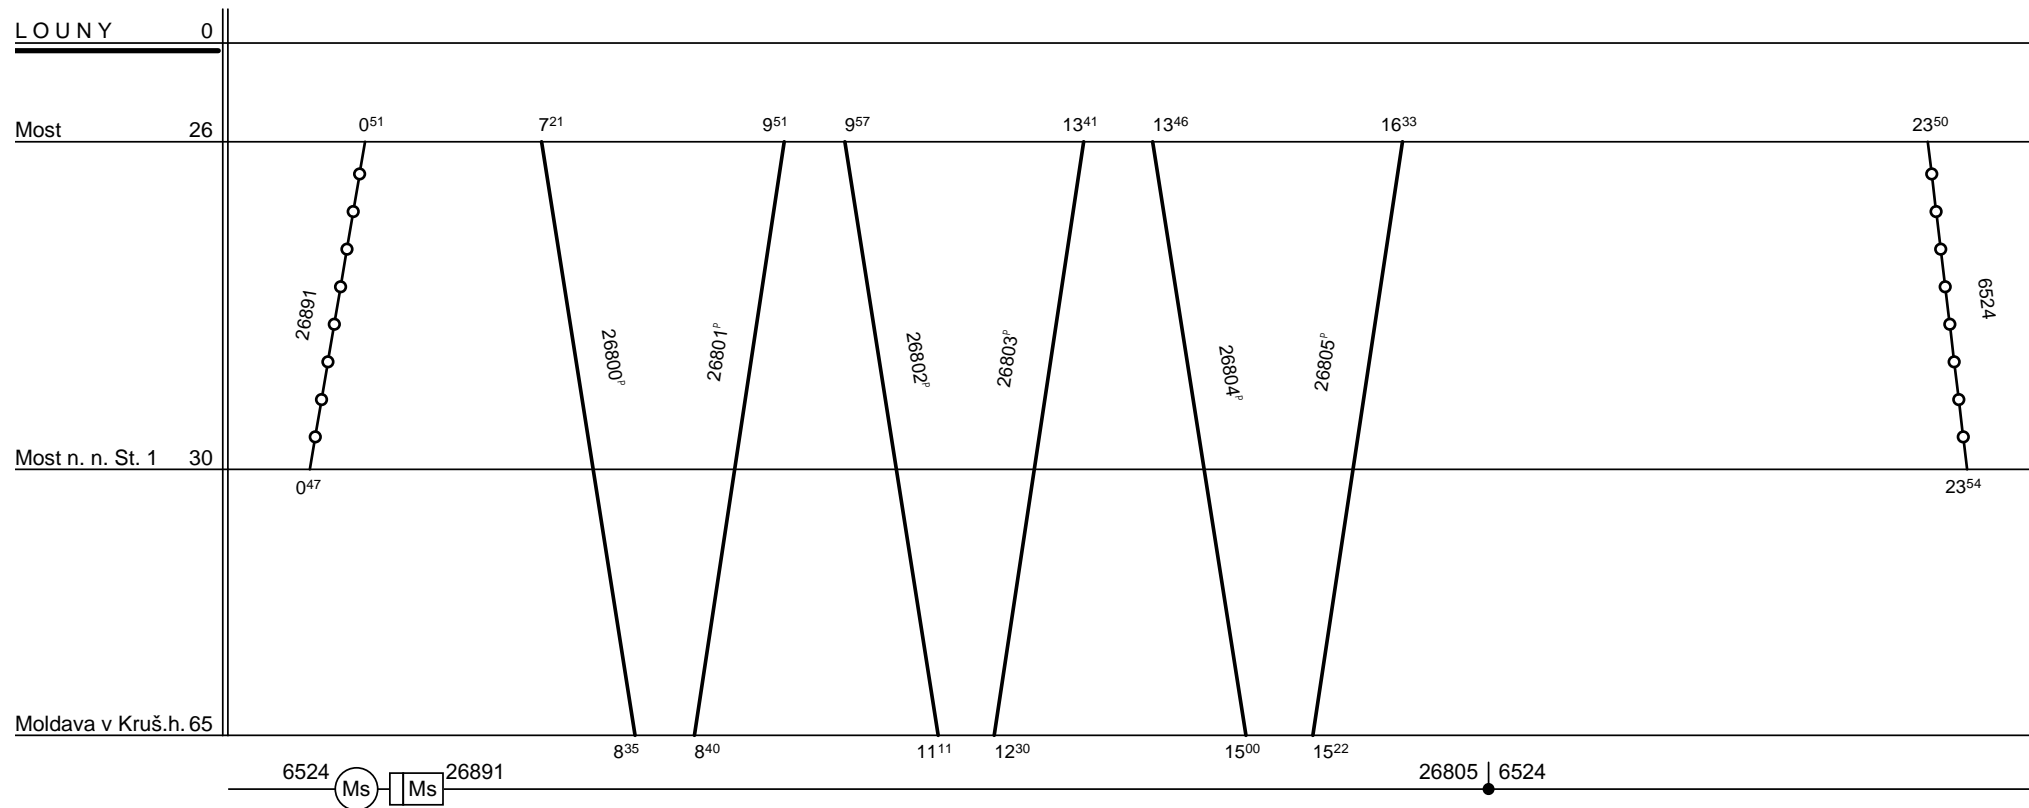

Depo kolejových vozidel : **PLZEŇ**

Domovská stanice soupravy : **Louny**

Domovská stanice : **Louny**

Číslo oběhu : **086**

List číslo : **439**

Platí od : **11.12. 2011**

Platí do : **08.12. 2012**

Druh vlaků : **Os,Sv**

1.

Vlaky 26800 - 6524 jedou v Ⓞ,† od 31.III. do 3.VI. a od 8.IX. a 5., 6.IV., 25., 26.X., od 9.VI. do 2.IX. jede denně

Vlak 26891 jede Ⓛ,Ⓢ od 1.IV. do 4.VI. a od 9.IX. a 10.IV., 2., 9.V., 29.IX., 26., 27.X., od 10.VI. do 3.IX. jede denně

PO provádějte po ujetí 5000 - 8000 km.

Řazení soupravy :

Bdtax785

Oběh celkem :

Bdtax785

Denní běh soupravy

: **93 / 0** km

Denní průměr soupravových jízd :

- km

Zpracovatel :

Vlastimil Fára 9724 26463