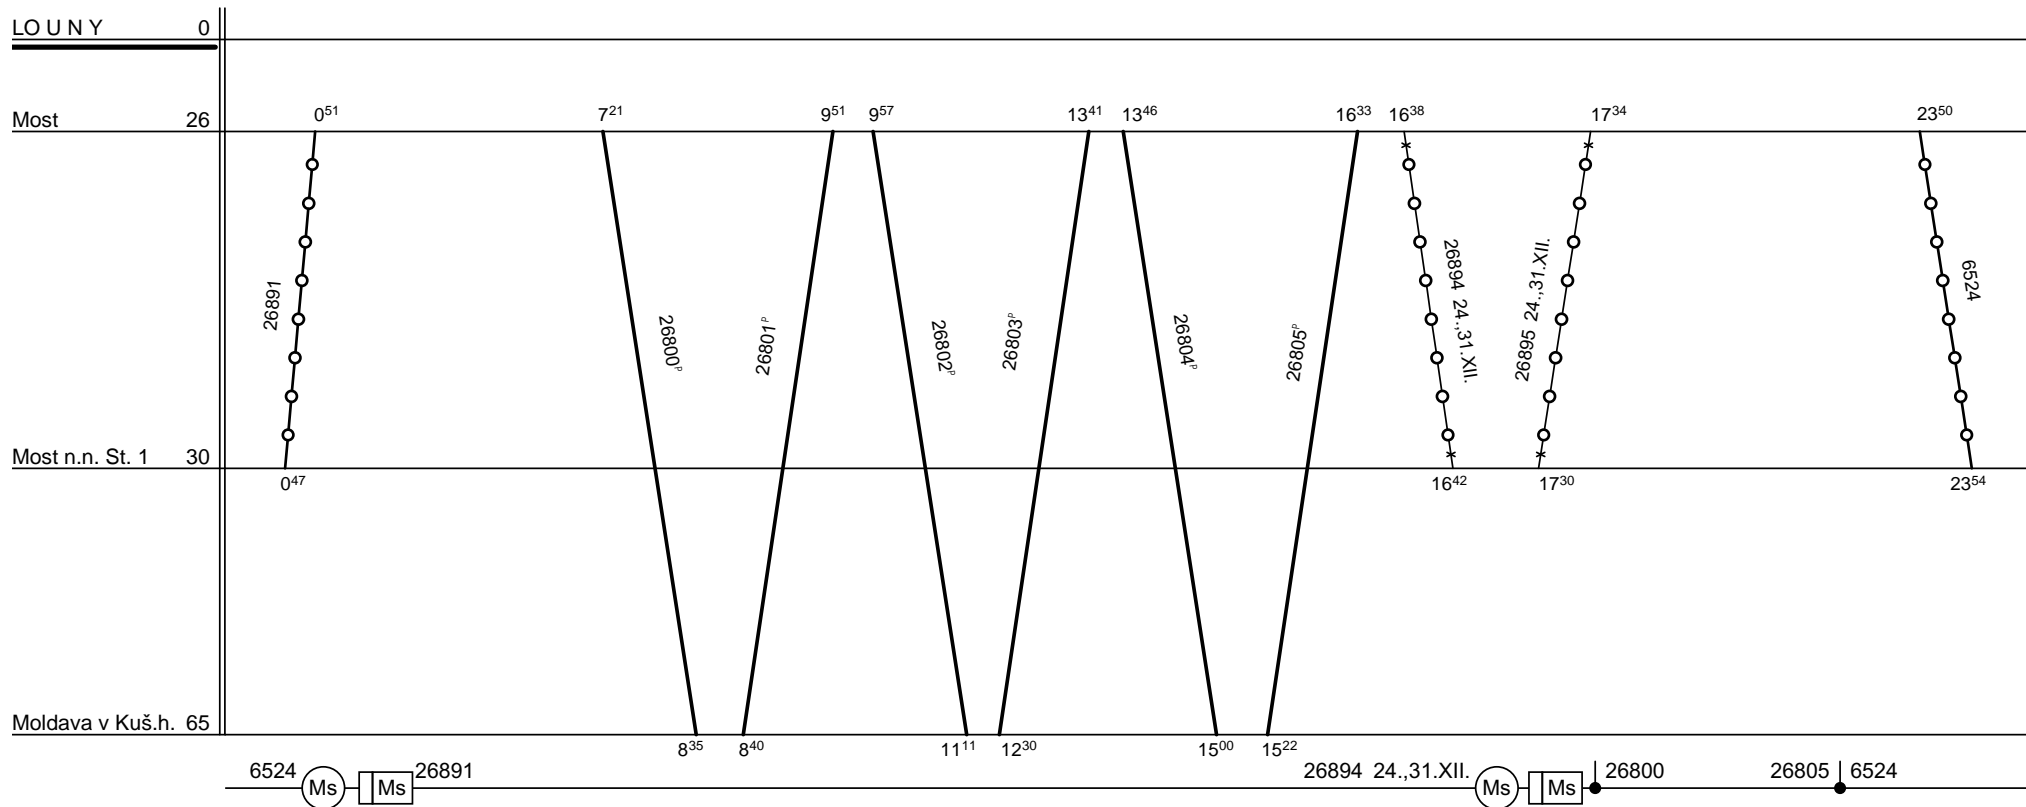

Depo kolejových vozidel : **PLZEŇ**

Domovská stanice souprav : **Louny**

Domovská stanice : **Louny**

Číslo oběhu : **085**

List číslo : **438**

Platí od : **11.12. 2011**

Platí do : **08.12. 2012**

Druh vlaků : **Os,Sv**

1.

Vlaky 26800 - 26805 jedou v Ⓞ, † do 29.I. a 23.XII. - 2.I., od 3.II. do 18.III. jede denně a 24.,25.III.

Vlak 6524 jede jako vlaky 26800 - 26805 kromě 24.,31.XII.

Vlak 26891 jede v jede v Ⓞ, † do 24.XII. a od 2. do 30.I. a 3.I., od 4.II. do 19.III. jede denně a 26. - 31.XII., 25., 26.III.

PO provádějte po ujetí 5000 - 8000 km.

Řazení soupravy :

Btax780

Oběh celkem :

Btax780

Denní běh soupravy : **45 / 0** km

Denní průměr soupravových jízd : - km

Zpracovatel :