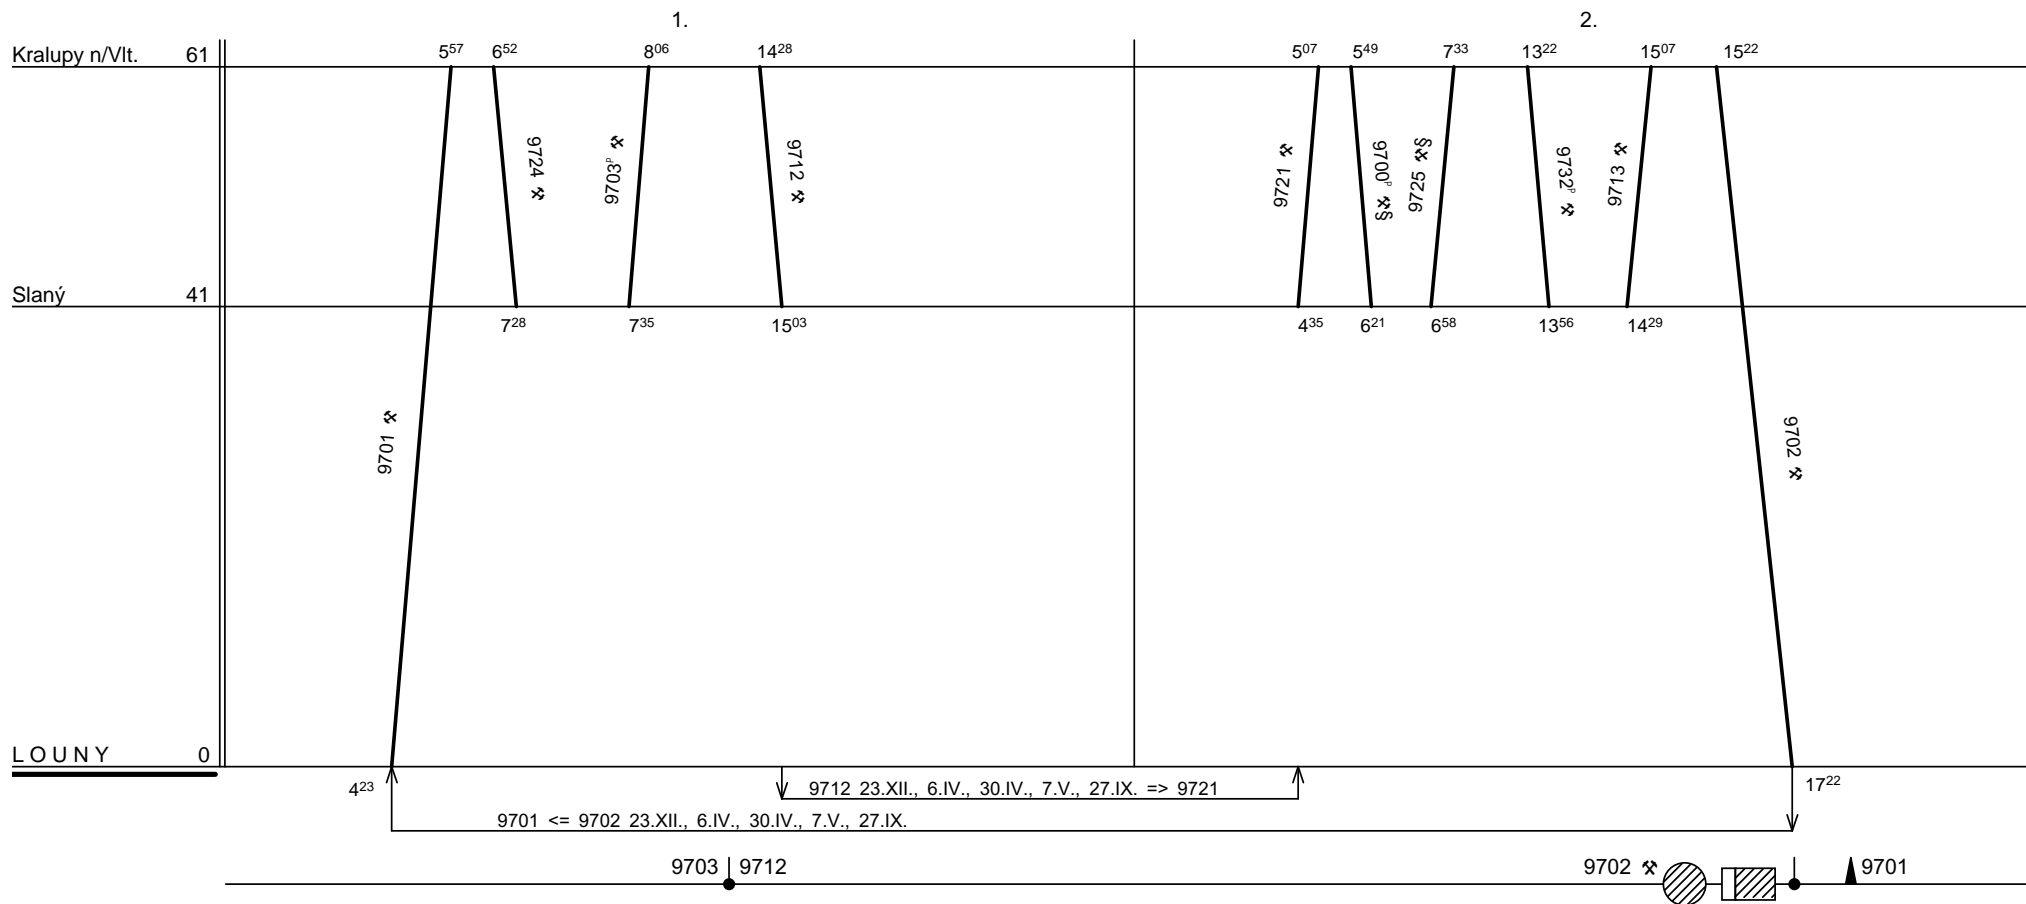

Depo kolejových vozidel : **PLZEŇ**

List číslo : **433**

Domovská stanice souprav : **Louny**

Platí od : **11.12. 2011**

Domovská stanice : **Louny**

Platí do : **08.12. 2012**

Číslo oběhu : **080**

Druh vlaků : **Os**

§ - vlaky 9700 a 9725 jedou ve dnech školního vyučování.

PO provádějte po ujetí 5000 - 8000km.

Řazení soupravy :	Btax780			
Oběh celkem :	2xBtax780			

Denní běh soupravy : **94 / 0** km
 Denní průměr soupravových jízd : - km