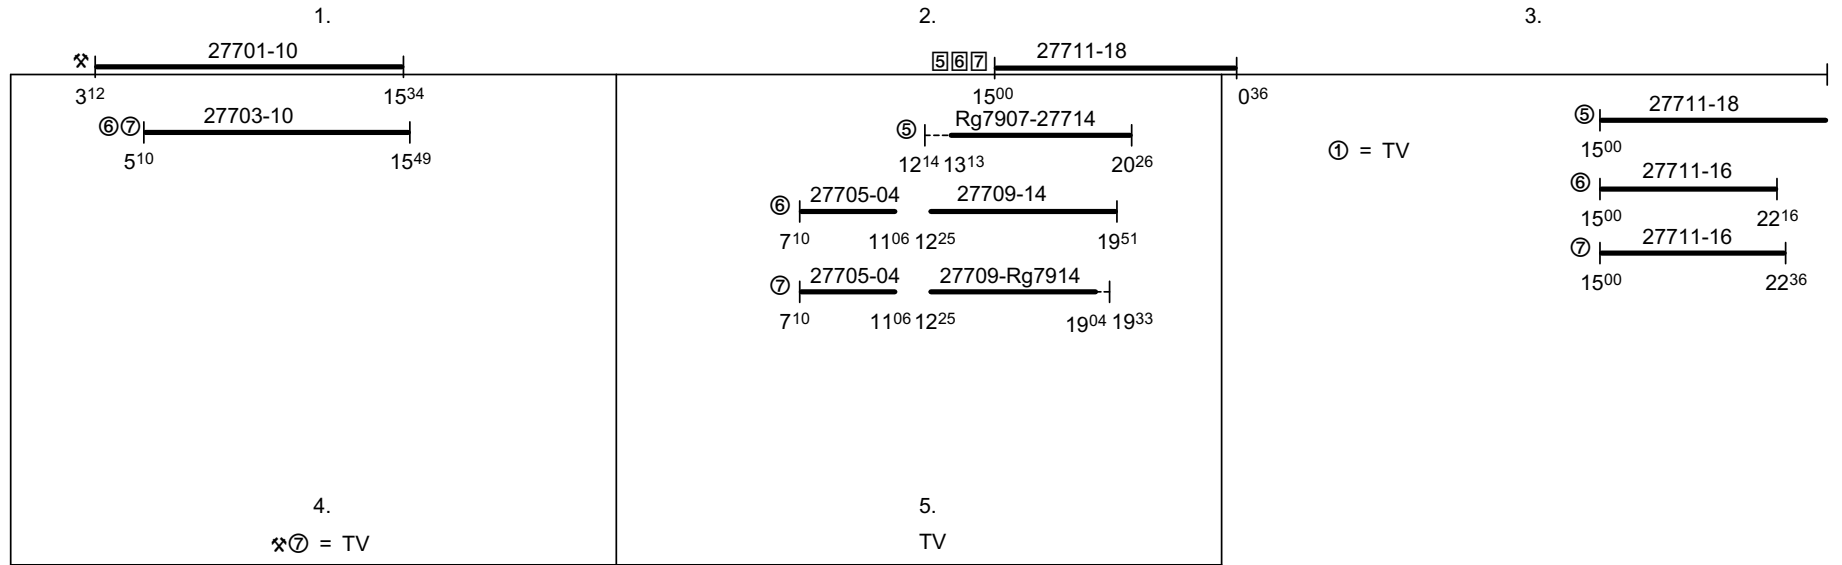

Odbor kolejových vozidel

Depo kolejových vozidel : PLZEŇ

Provozní pracoviště : Lochovice

List číslo : 359

Platí od : 11.12. 2011

Oprava číslo :

Nahrazuje : -

Poznámky :

Druh vlaků : Os, Sv

Turnusová skupina : 883

016

Vlaky 27700,27701,27702,27703,27704,27705,27706,27707,27708,27709,27710,27711,27712,27713,27714,27715,27716,27717,27718,27790,27791,27792,27793, oběh 875 Rakovník