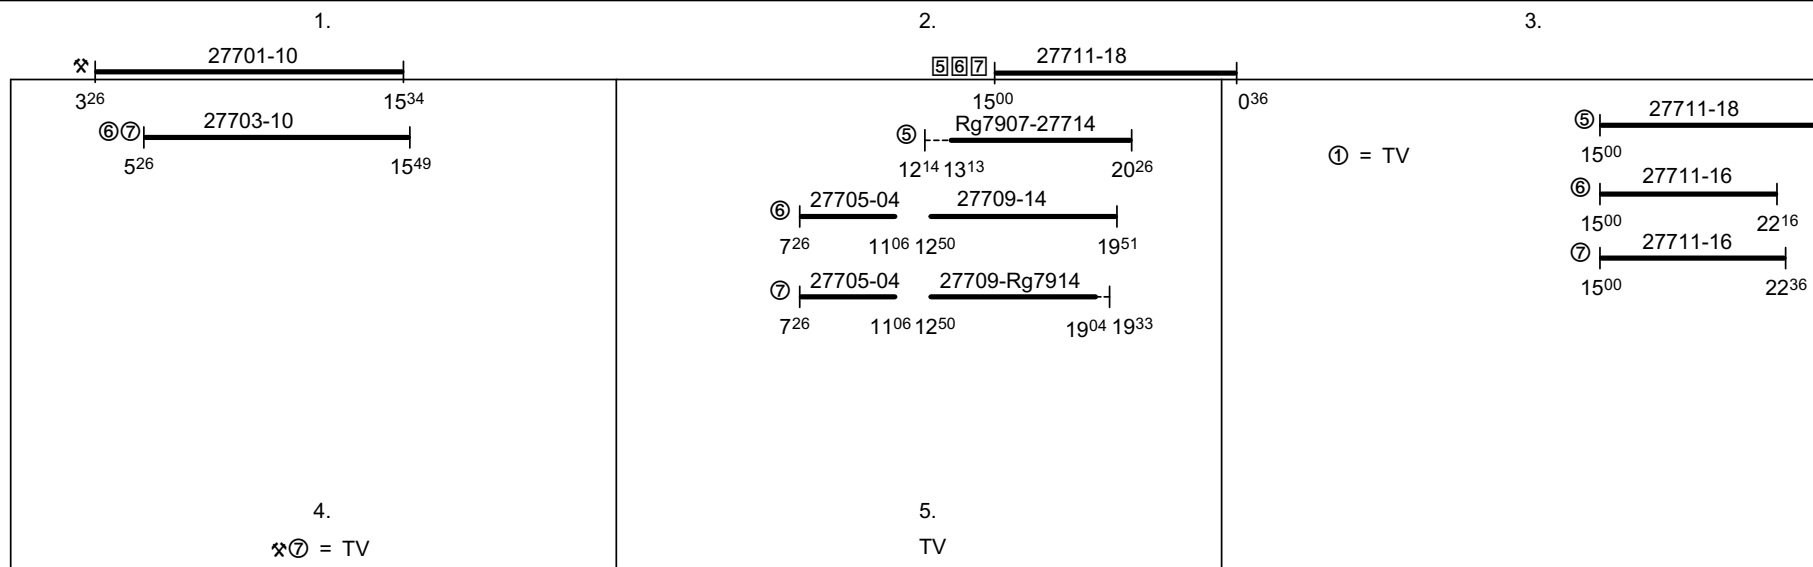

Odbor kolejových vozidel

Depo kolejových vozidel : PLZEŇ

Provozní pracoviště : Lochovice

List číslo : 360

Platí od : 01.05. 2012

Oprava číslo :

Nahrazuje : -

Poznámky :

Druh vlaků : Os, Sv

Turnusová skupina : 883

0<sup>16</sup>

Vlaky 27700,27701,27702,27703,27704,27705,27706,27707,27708,27709,27710,27711,27712,27713,27714,27715,27716,27717,27718,27790,27791,27792,27793, oběh 875 Rakovník