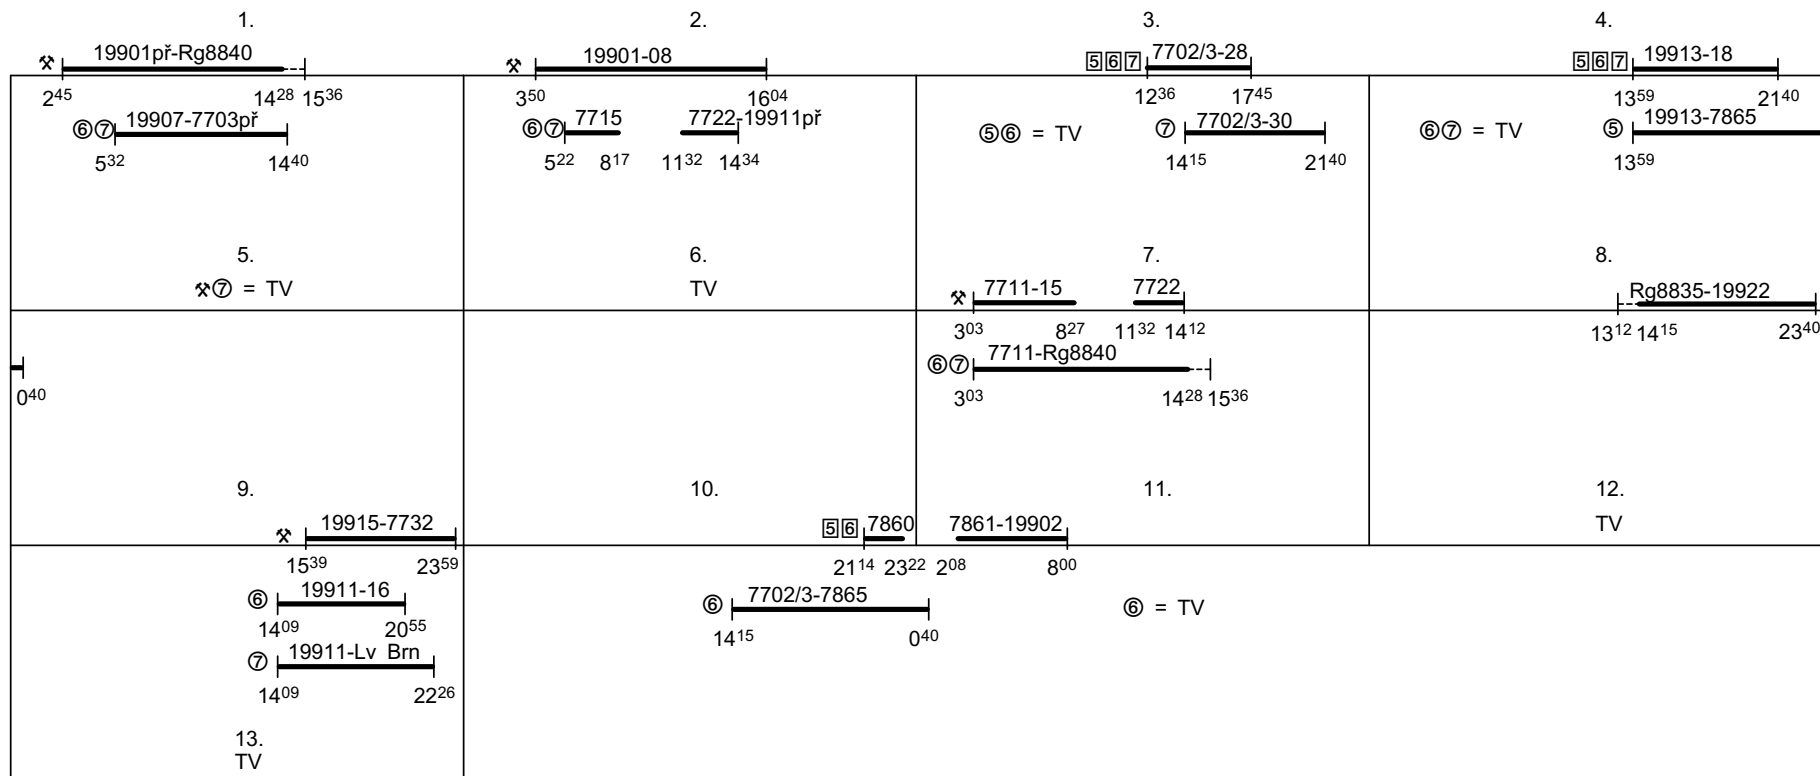

Odbor kolejových vozidel

Depo kolejových vozidel : PLZEŇ

Provozní pracoviště : Beroun

List číslo : 357

Platí od : 11.12. 2011

Oprava číslo :

Nahrazuje : -

Poznámky :

Druh vlaků : Os, Sv, Lv

Turnusová skupina : 882

Vlaky 7703př, 7702/3, 7711, 7712, 7715, 7722, 7728, 7730, 7731, 7732, 7860, 7861, 19902, 19904, 19905, 19906, 19907, 19909, 19930, 19931, 19954, 19955, oběh 875 Rakovník
 Vlák 7728, oběh 875a Rakovník
 Ostatní vlaky oběh 874