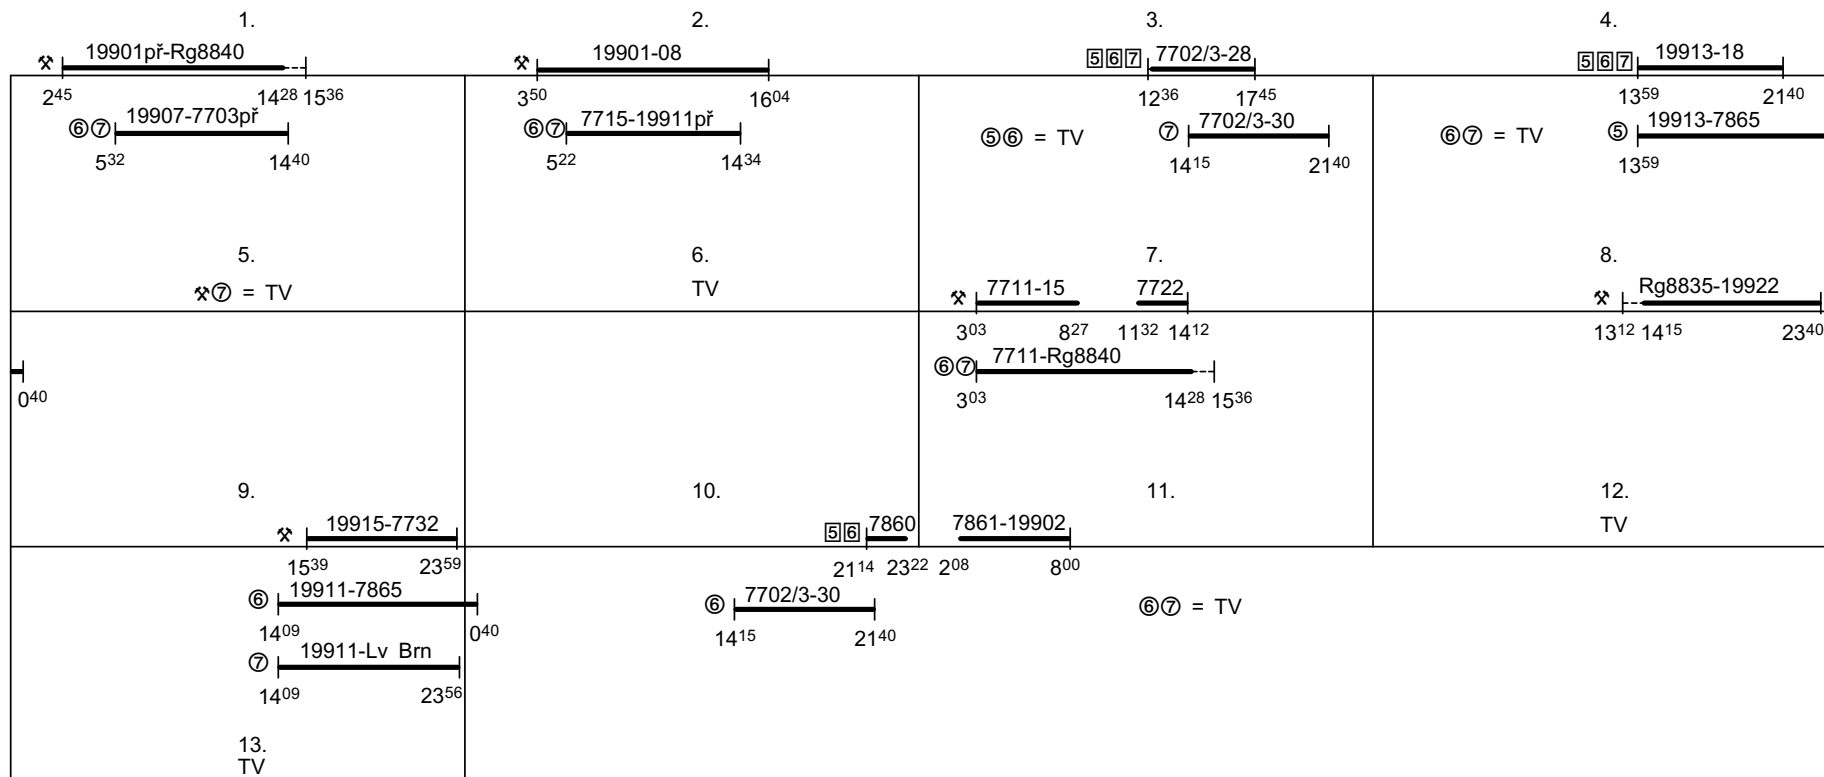

Odbor kolejových vozidel

Depo kolejových vozidel : PLZEŇ

Provozní pracoviště : Beroun

List číslo : 358

Platí od : 24.03. 2012

Oprava číslo :

Nahrazuje : -

Poznámky :

Druh vlaků : Os, Sv, Lv

Turnusová skupina : 882

Vlaky 7703př,7702/3,7711,7712,7715,7722,7728,7730,7731,7732,7860,7861,19902,19904,19905,19906,19907,19909,19930,19931,19954,19955, oběh 875 Rakovník
 Vlak 7728, oběh 875a Rakovník
 Ostatní vlaky oběh 874

Vozidlo řady : -	počet : -	Průměrný denní běh vozidla : -/-	km	Zpracovatel :	Vrchní přednost DKV :
Potřeba strojvedoucích : 13.5		Denní průměr prázdných jízd : -	km	Radim Noga 9725 22755	Ing.K.Skřivanová