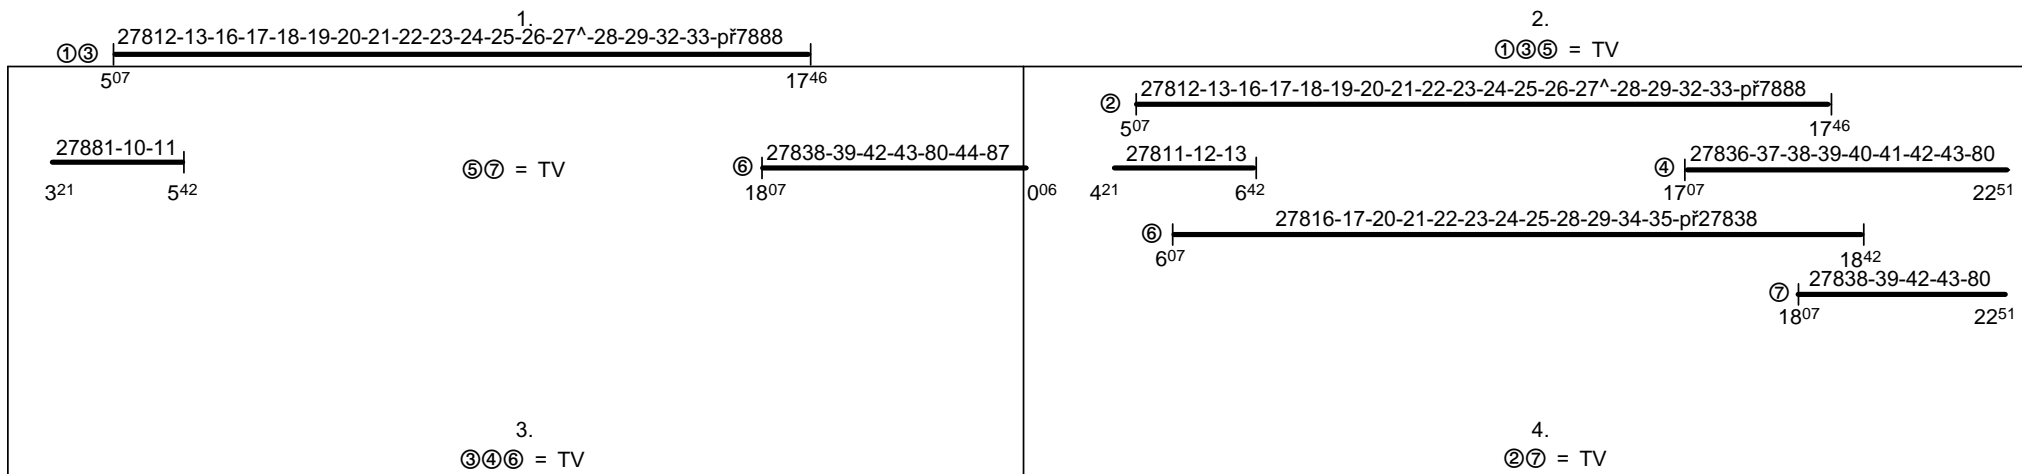

Odbor kolejových vozidel

Depo kolejových vozidel : PLZEŇ

Provozní pracoviště : Rokycany

List číslo : 171

Platí od : 11.12.2011

Oprava číslo :

Nahrazuje : -

Poznámky :

Druh vlaků : Os

Turnusová skupina : 812

Vlaky 27844⑥,27887⑥, oběh TS 810a Plzeň.

Vlaky 27844⑤,27887⑤, oběh TS 811 Plzeň.

Ostatní vlaky oběh TS 803 Plzeň.

Vozidlo řady : -

počet : -

Průměrný denní běh vozidla : -/ - km