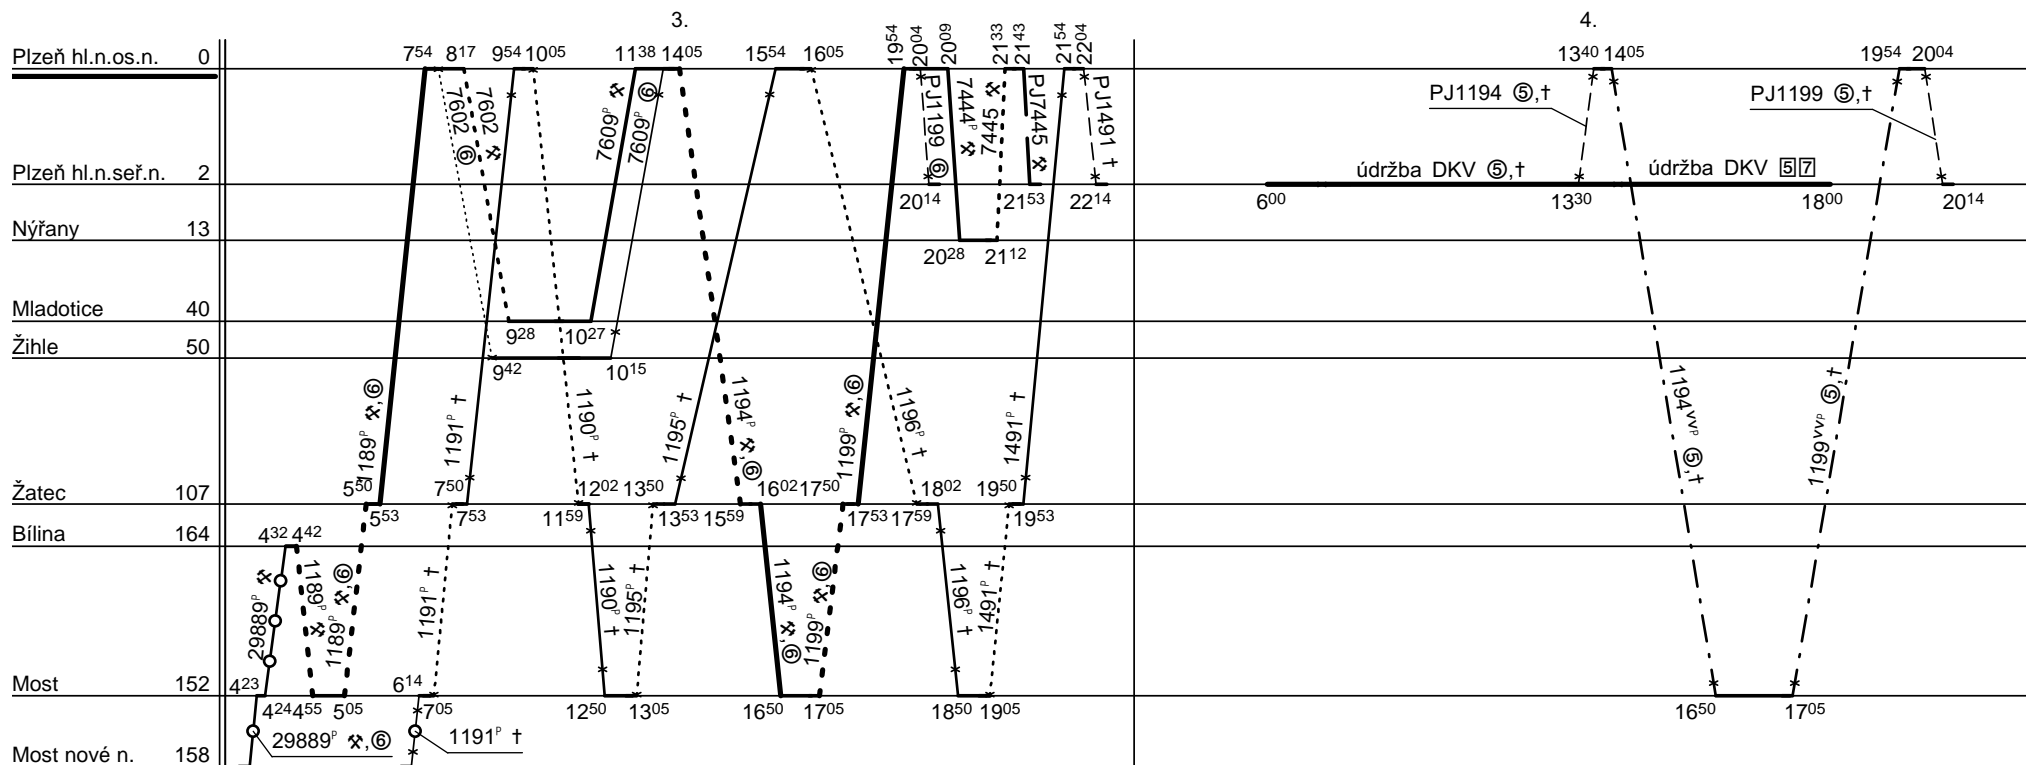

Odbor kolejových vozidel

Depo kolejových vozidel : PLZEŇ

Provozní jednotka : Plzeň

List číslo : 398

Platí od : 11.12. 2011

Oprava číslo :

Nahrazuje : -

Poznámky :

Druh vlaků : R,Os,Sv

Turnusová skupina : 901

Vozidlo řady : 943

počet : 4

Průměrný denní běh vozidla : 512 / 0 km

Zpracovatel :

Vrchní přednostka DKV :

Potřeba strojvedoucích : -

Denní průměr prázdných jízd : 2 km

Makoň Jan 602625034

Ing. K.Skřivanová