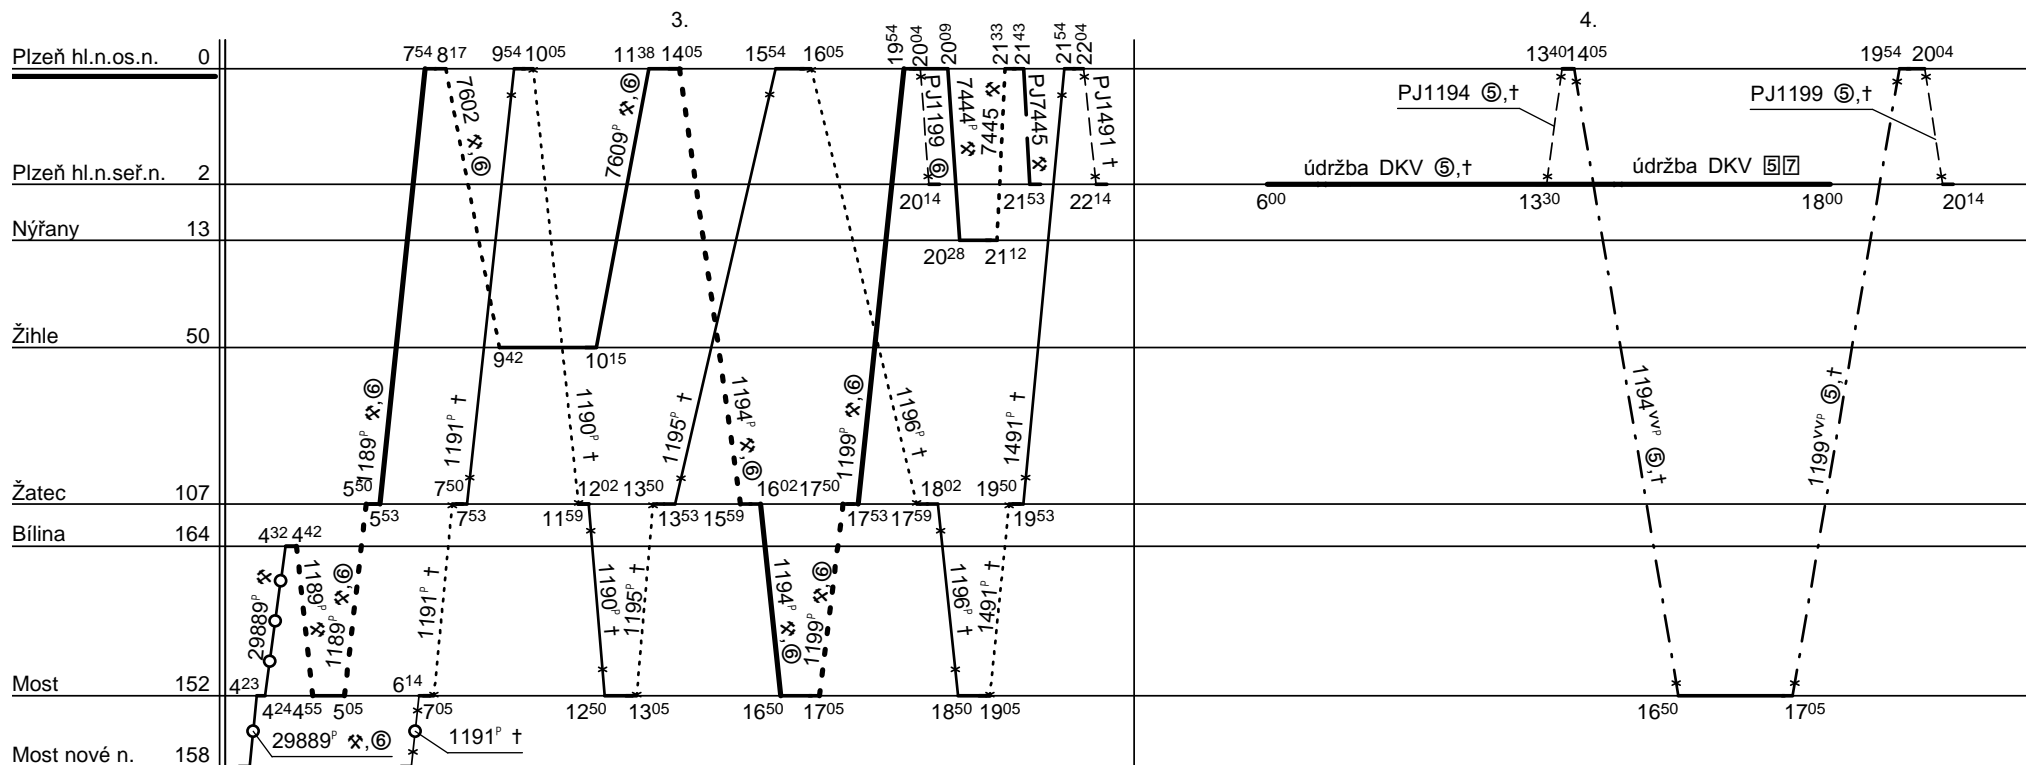

Druh vlaků : R,Os,Sv

Turnusová skupina : 901

Platí do 30.VI.2012 a od 1.IX.2012 do 30.IX.2012

Vozidlo řady : 943

počet : %

Průměrný denní běh vozidla : %

km

Zpracovatel :

Provozní jednotka : Plzeň

List číslo : 400

Platí od : 01.05. 2012

Oprava číslo :

Nahrazuje : -

Poznámky :

Druh vlaků : R,Os,Sv

Turnusová skupina : 901

Vozidlo řady : 943

počet : 4

Průměrný denní běh vozidla : 521 / 0 km

Zpracovatel :

Vrchní přednostka DKV :

Potřeba strojvedoucích : -

Denní průměr prázdných jízd : 2 km

Makoň Jan 602625034