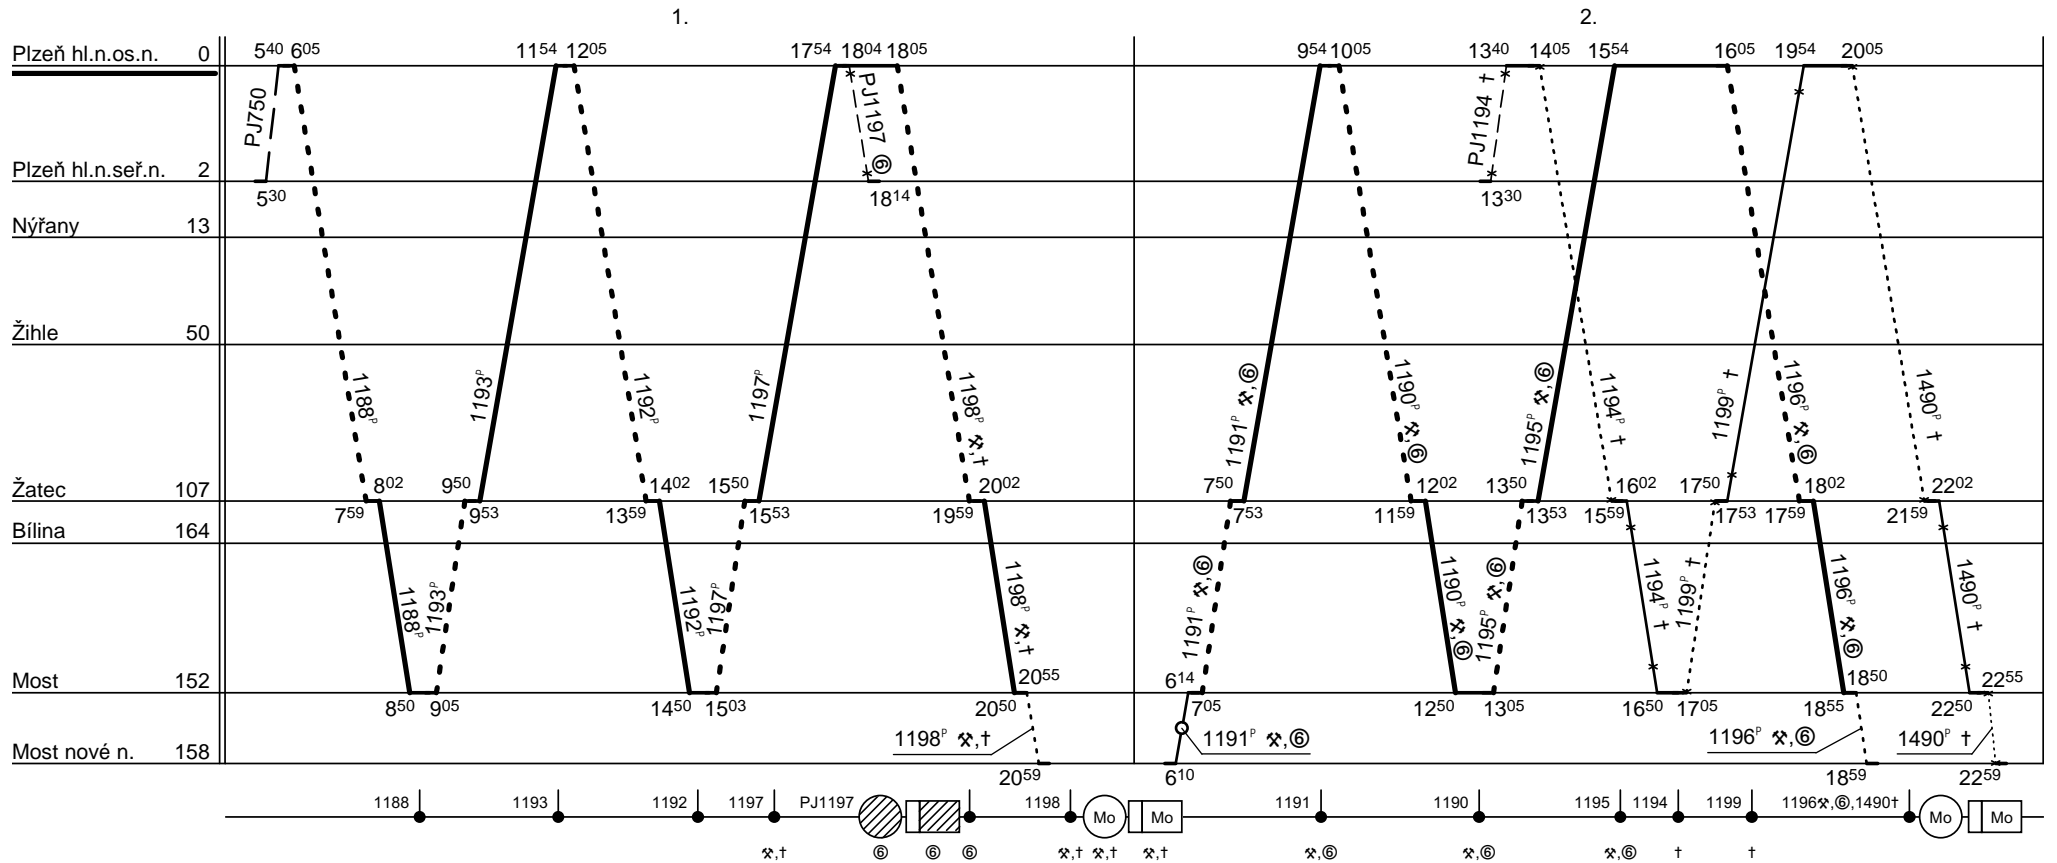

Odbor kolejových vozidel

Depo kolejových vozidel : PLZEŇ

Provozní jednotka : Plzeň

List číslo : 399

Platí od : 01.05. 2012

Oprava číslo :

Nahrazuje : -

Poznámky : Pokračování na listu č. 400

Druh vlaků : R,Os,Sv

Turnusová skupina : 901

Platí do 30.VI.2012 a od 1.IX.2012 do 30.IX.2012

Vozidlo řady : 943

počet : %

Průměrný denní běh vozidla : %

km

Zpracovatel :

Provozní jednotka : Plzeň

List číslo : 400

Platí od : 01.05. 2012

Oprava číslo :

Nahrazuje : -

Poznámky :

Druh vlaků : R,Os,Sv

Turnusová skupina : 901

Vozidlo řady : 943

počet : 4

Průměrný denní běh vozidla : 521 / 0 km

Zpracovatel :

Vrchní přednostka DKV :

Potřeba strojvedoucích : -

Denní průměr prázdných jízd : 2 km

Makoň Jan 602625034