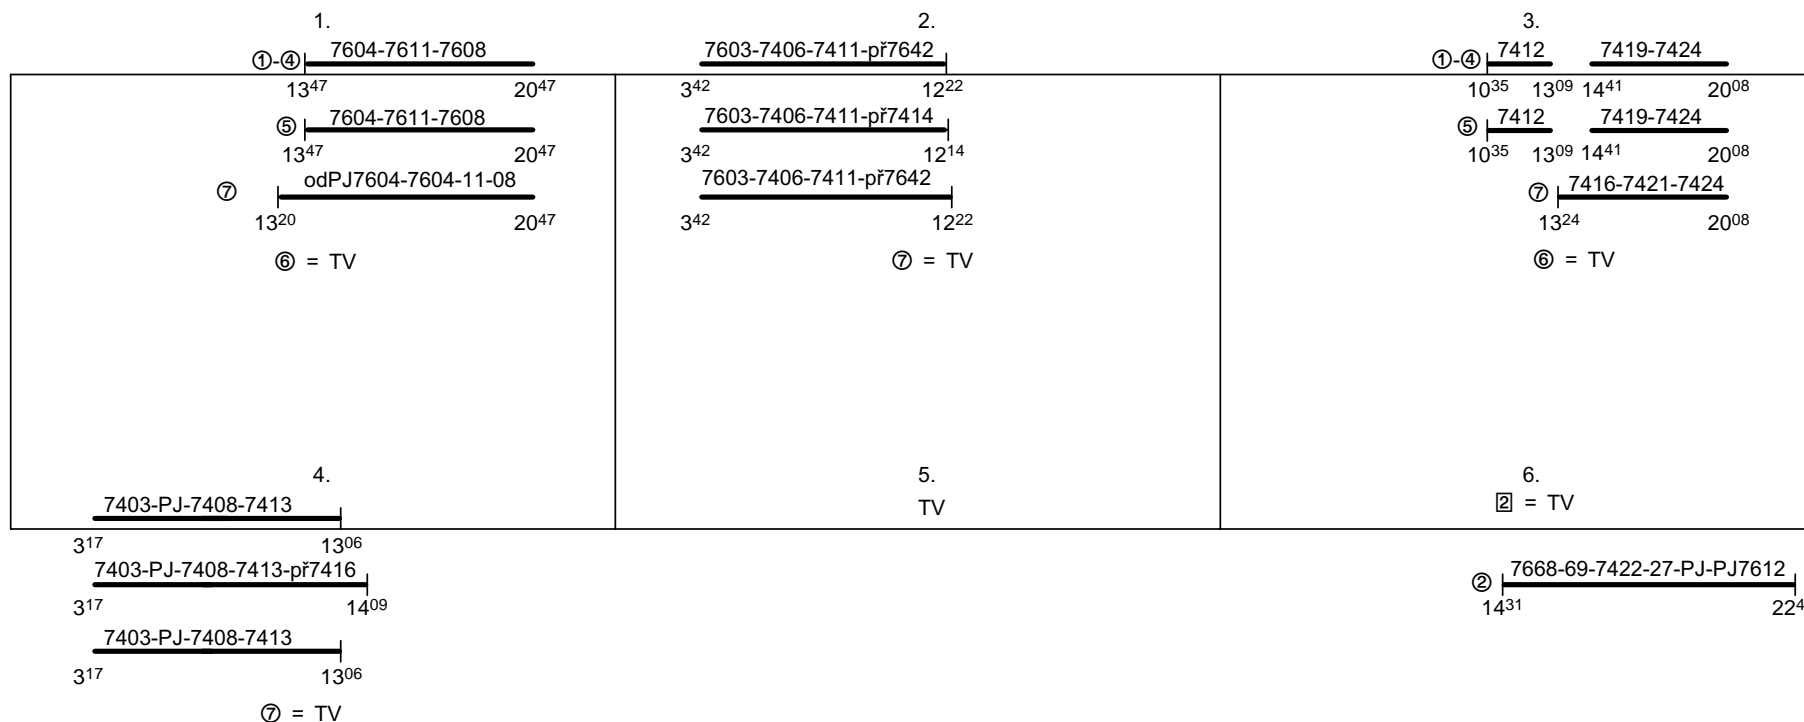

Odbor kolejových vozidel

Depo kolejových vozidel : PLZEŇ

Provozní jednotka : Plzeň

List číslo : 151

Platí od : 01.05.2012

Oprava číslo :

Nahrazuje : -

Poznámky :

Druh vlaků : Os

Turnusová skupina : 802

Vlaky 7403,7416,7421,7424,PJ7403, oběh TS 701.

Ostatní vlaky vedeny v TS 802.

Nástupy a konce POL

Platí do 30.IX.2012

Vozidlo řady : -	počet : -	Průměrný denní běh vozidla : -/ -	km	Zpracovatel :	Vrchní přednostka DKV :
Potřeba strojvedoucích : 5.9		Denní průměr prázdných jízd : -	km	Makoň Jan 602625034	Ing. K.Skřivanová