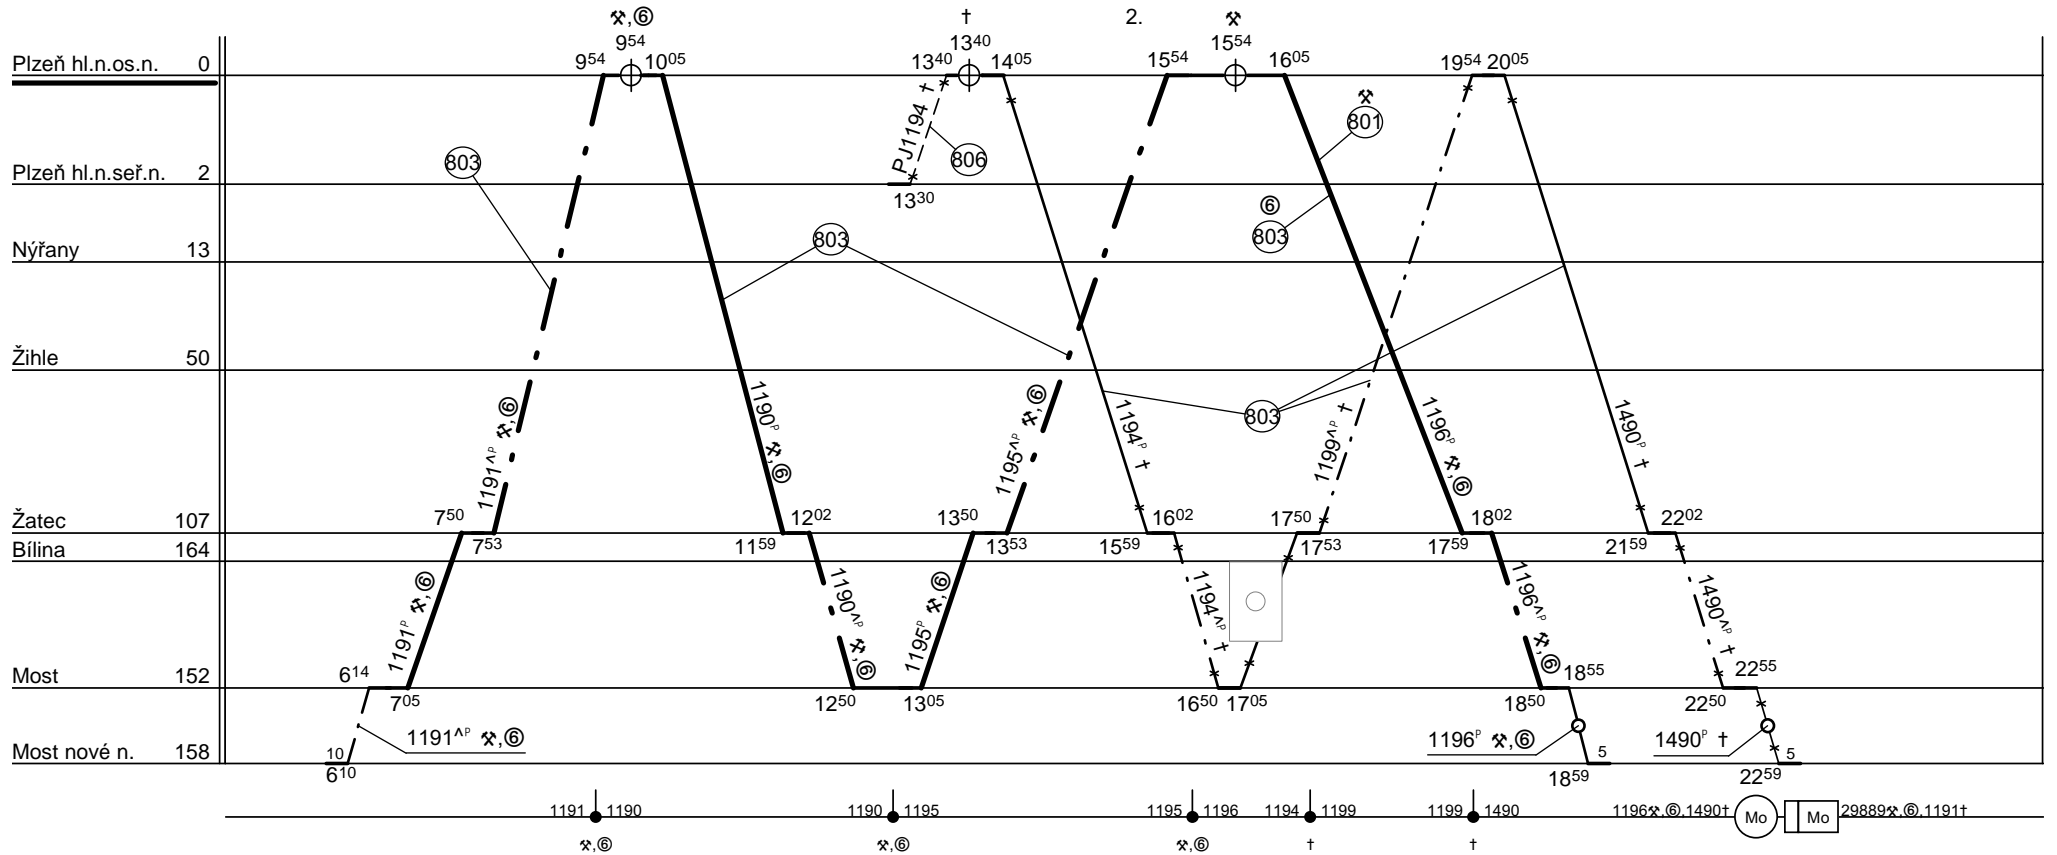

Odbor kolejových vozidel

Depo kolejových vozidel : PLZEŇ

Provozní jednotka : Plzeň

List číslo : 139

Platí od : 01.05. 2012

Oprava číslo :

Nahrazuje : -

Poznámky : Pokračování na listu č. 140

Druh vlaků : R,Os,Sv

Turnusová skupina : 801

Vozidlo řady : 843

počet : %

Průměrný denní běh vozidla : % km

Zpracovatel :

Vrchní přednostka DKV :

Potřeba strojvedoucích : %

Oprava číslo :

Nahrazuje : -

Poznámky : Pokračování na listu č. 141

Druh vlaků : R,Os,Sv

Turnusová skupina : 801

Ⓟ Odstav 7445* v DKV provádí TS 707.

Vozidlo řady : 843

počet : %