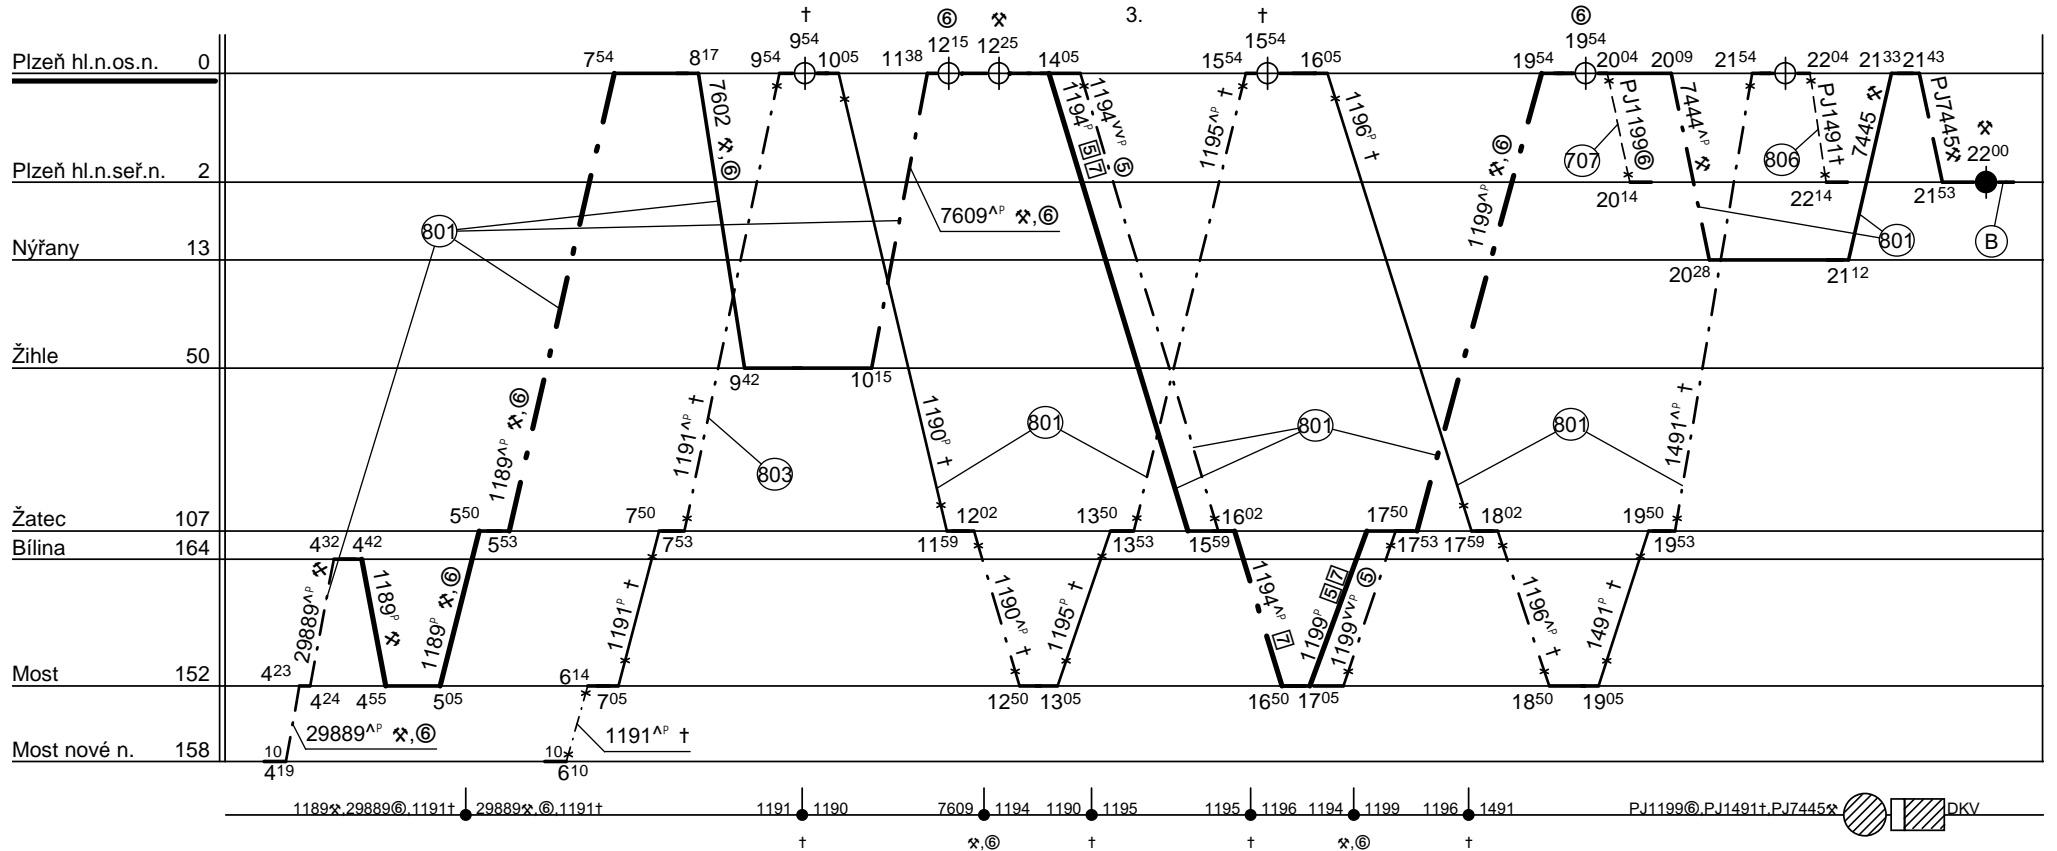

Oprava číslo :

Nahrazuje : -

Poznámky : Pokračování na listu č. 141

Druh vlaků : R,Os,Sv

Turnusová skupina : 801

Ⓟ Odstav 7445* v DKV provádí TS 707.

Vozidlo řady : 843

počet : %