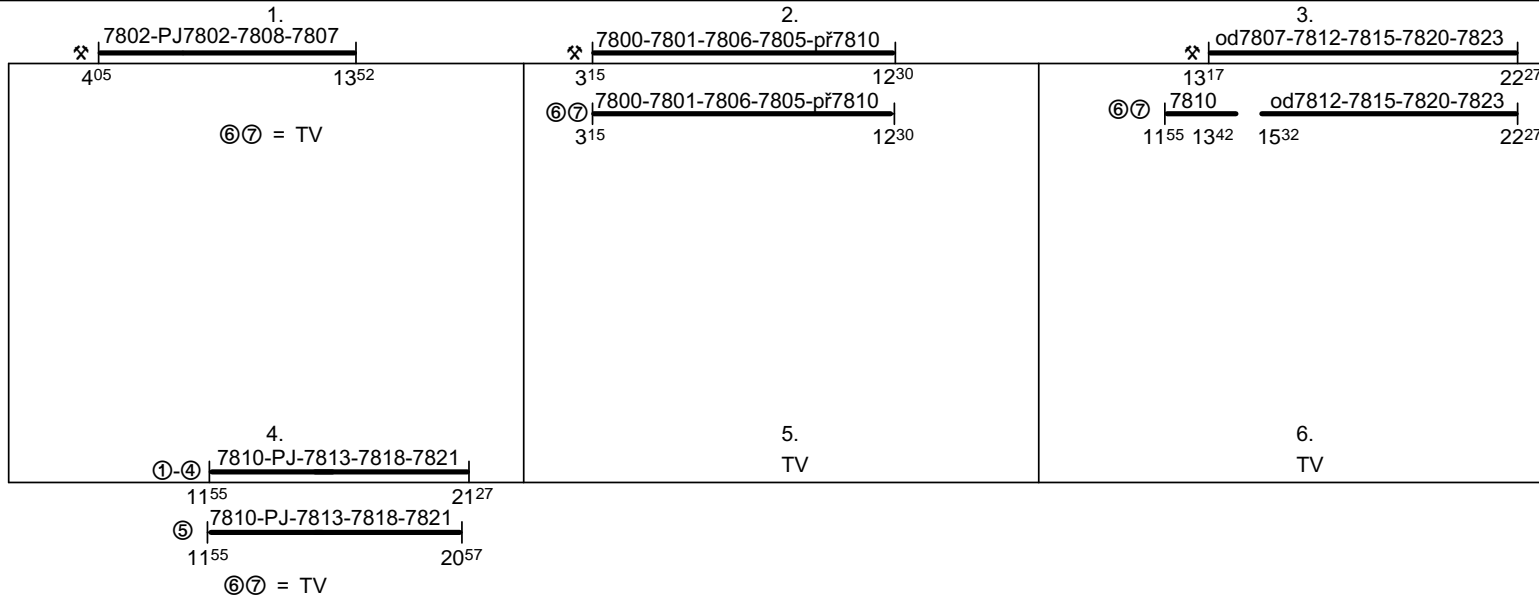

Odbor kolejových vozidel

Depo kolejových vozidel : PLZEŇ

Provozní jednotka : Plzeň

List číslo : 091

Platí od : 11.12.2011

Oprava číslo :

Nahrazuje : -

Poznámky : nástupy v PP Beroun

Druh vlaků : Os

Turnusová skupina : 312

Vlaky 7800,7801,7802,7803,7805,7806,7807,7808,7810,7812,7815,7820,7823, oběh TS 303.

Nástupy a konce Beroun

Vozidlo řady : -

počet : -

Průměrný denní běh vozidla : -/-