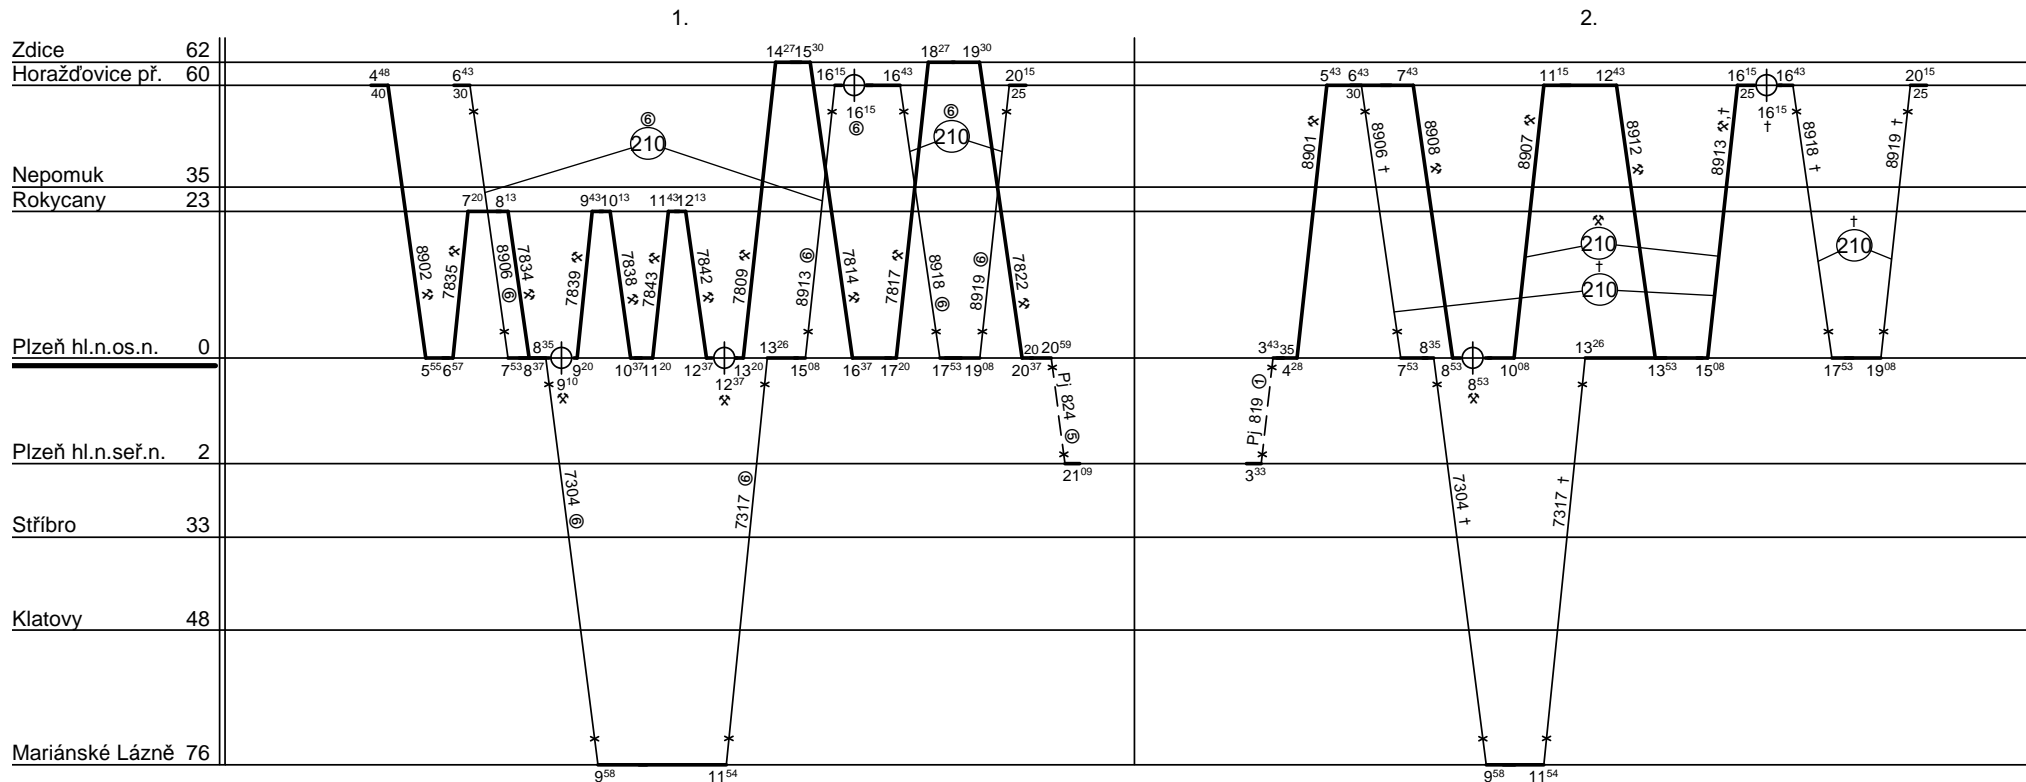

Odbor kolejových vozidel

Depo kolejových vozidel : PLZEŇ

Provozní jednotka : Plzeň

List číslo : 039

Platí od : 11.12.2011

Oprava číslo :

Nahrazuje : -

Poznámky :

Druh vlaků : R, Os

Turnusová skupina : 205

Pj 824  Pj 819 
 9268  1 x za 14 oběhů

Ostatní výkony provádí strojvedoucí t.sk.303.

Vozidlo řady : 242

počet : 2

Průměrný denní běh vozidla : 318 / 13 km

Zpracovatel :