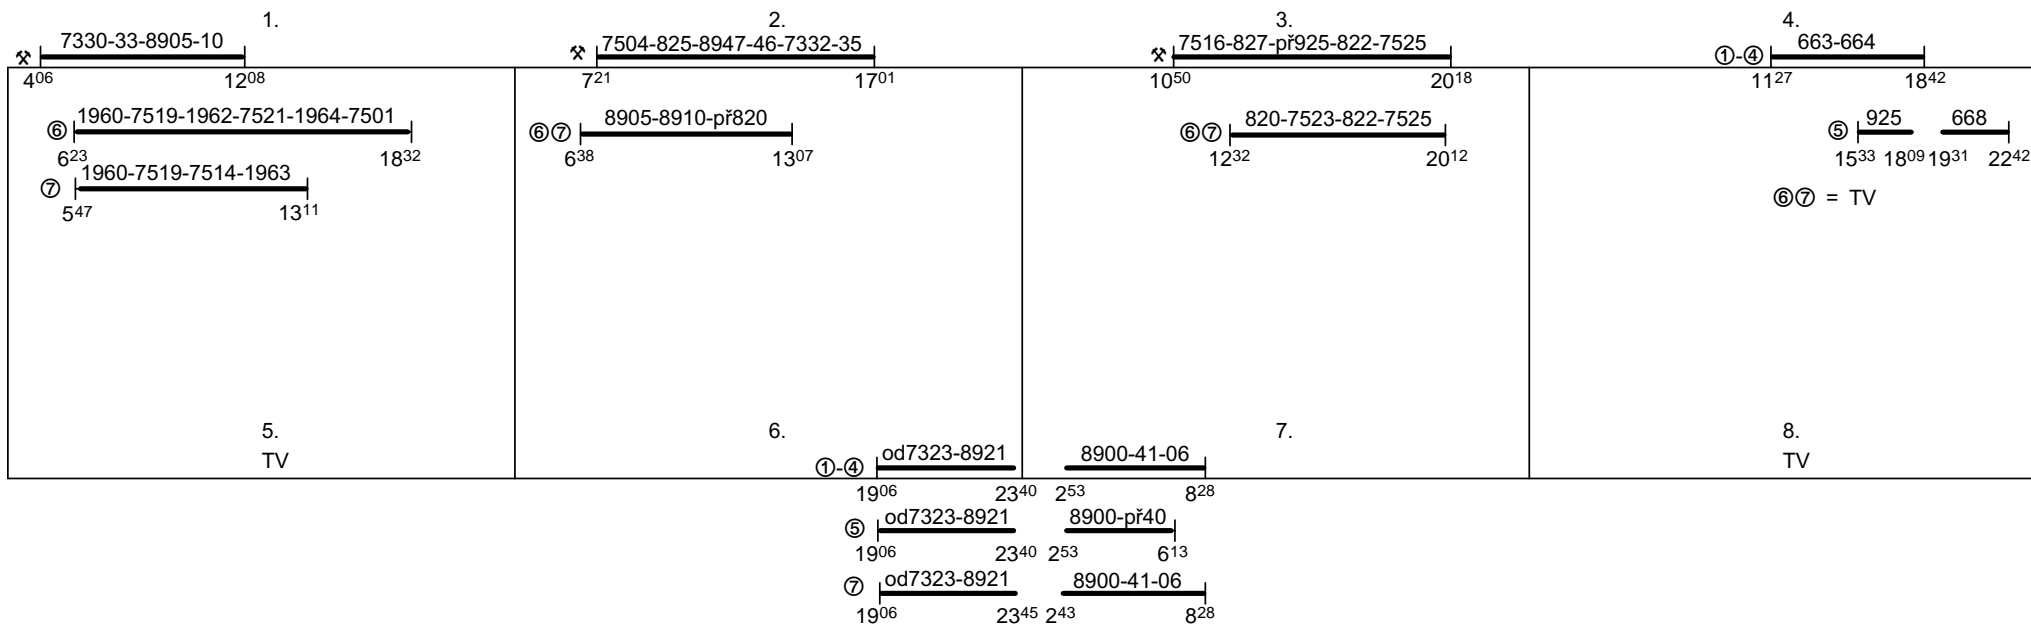

Odbor kolejových vozidel

Depo kolejových vozidel : PLZEŇ

Provozní jednotka : Plzeň

List číslo : 011

Platí od : 01.05.2012

Oprava číslo :

Nahrazuje : -

Poznámky :

Druh vlaků : R,Sp,Os

Turnusová skupina : 201

⊙ = TV

⊙ = TV

Vlaky 1963†,7514†, oběh TS 202.

Vlaky 822†,827†,925⊙,7516†,7525†,př925†, oběh TS 203.

Vlaky 7330†,7333†,8905†,8910†, oběh TS 204.

Nástupy a konce POL