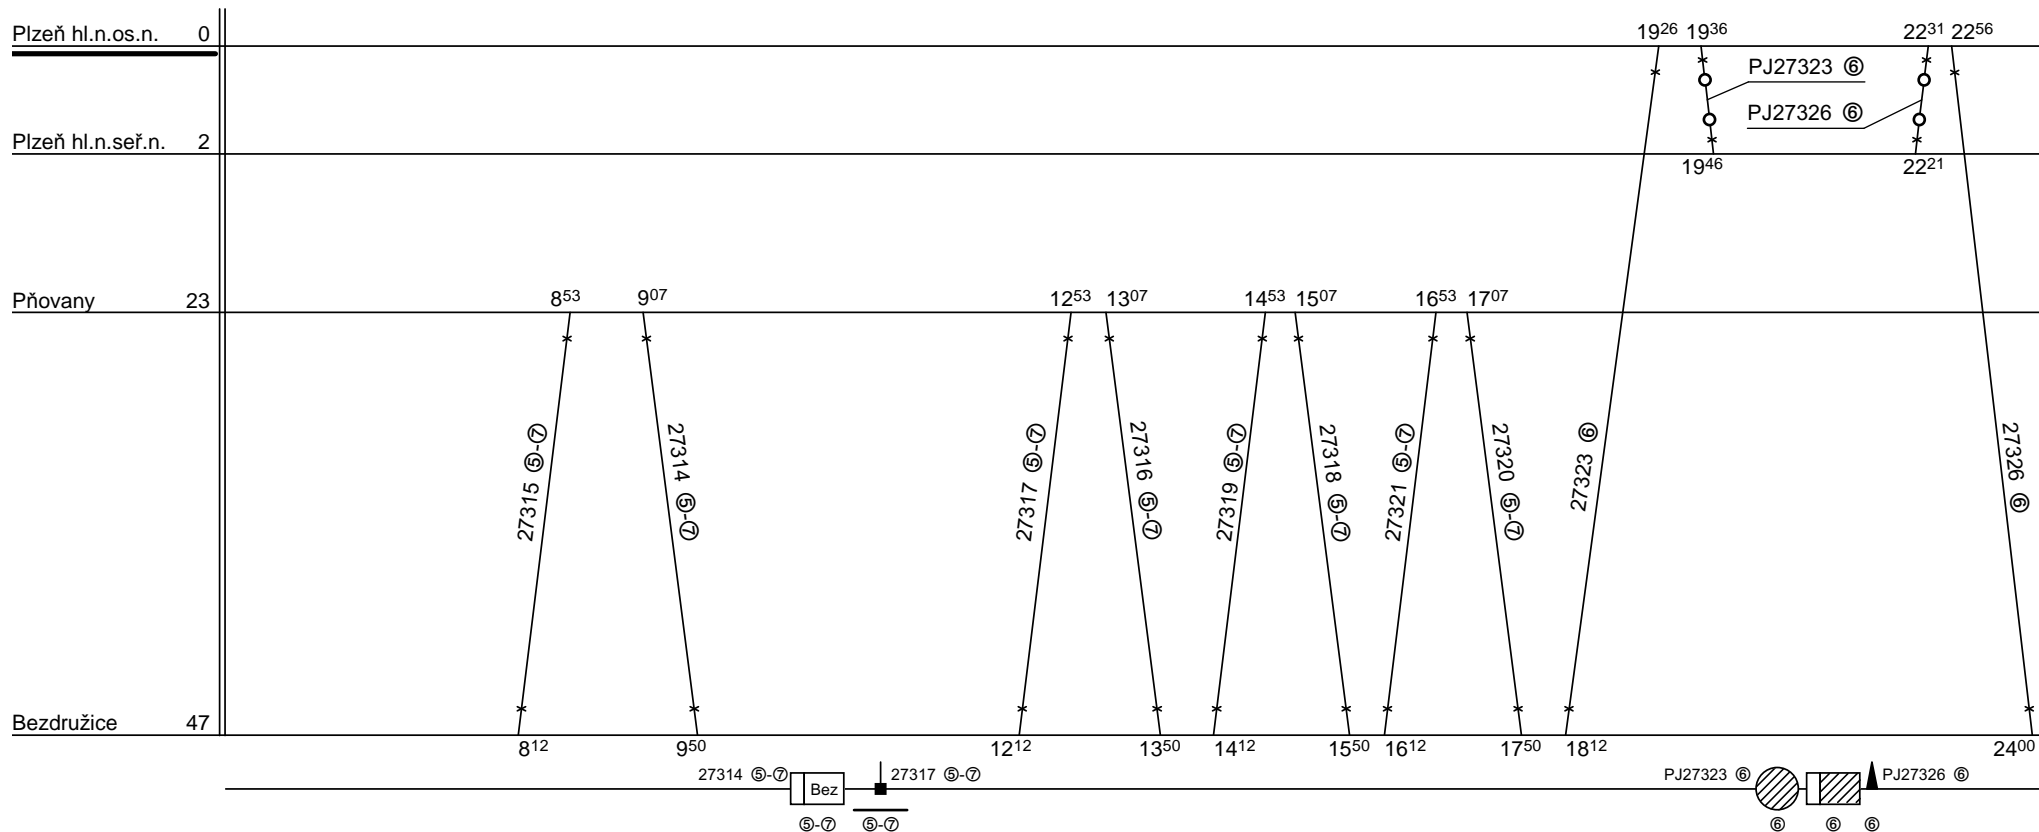

Depo kolejových vozidel : **PLZEŇ**
Domovská stanice souprav : **Plzeň**
Domovská stanice : **Plzeň**
Číslo oběhu : **014**

List číslo : **407**
Platí od : **11.12. 2011**
Platí do : **08.12. 2012**
Druh vlaků : **Os**

1.

Jede od 1.IV.2012 do 28.X.2012

Řazení soupravy :	BDtax782 NT			
Oběh celkem :	BDtax782 NT			

Denní běh soupravy : **58 / 0** km
Denní průměr soupravových jízd : - km

Zpracovatel :
Makoň Jan 602625034