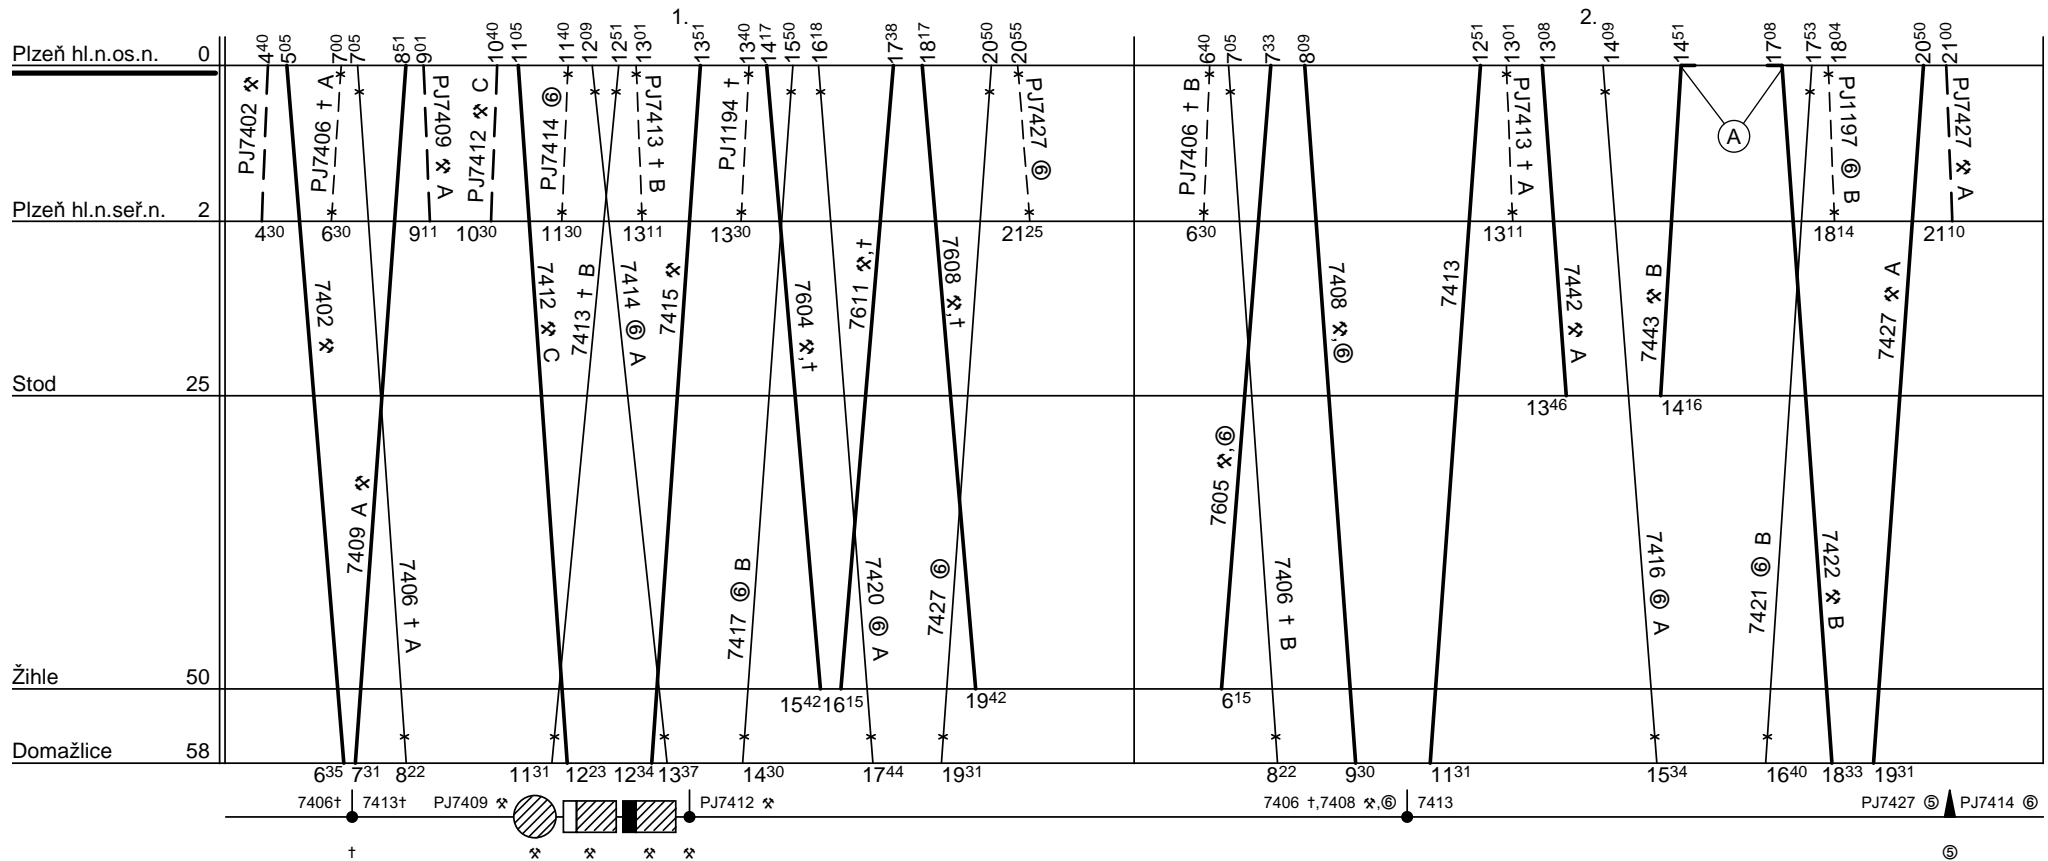

Depo kolejových vozidel : **PLZEŇ**

Domovská stanice souprav : **Plzeň**

Domovská stanice : **Plzeň**

Číslo oběhu : **002**

List číslo : **403**

Platí od : **11.12. 2011**

Platí do : **08.12. 2012**

Druh vlaků : **Os**

(A) Odstav vozu od 7443* a výstav na 7422* provede staniční záloha.

Vůz na 7414Ⓞ vyveze směna přípravy depo TS 805.

Řazení soupravy :

Bdtn756

Oběh celkem :

2xBdtn756

Denní běh soupravy

: **322 / 0** km

Zpracovatel :

Denní průměr soupravových jízd :

4 km

Makoň Jan 602625034