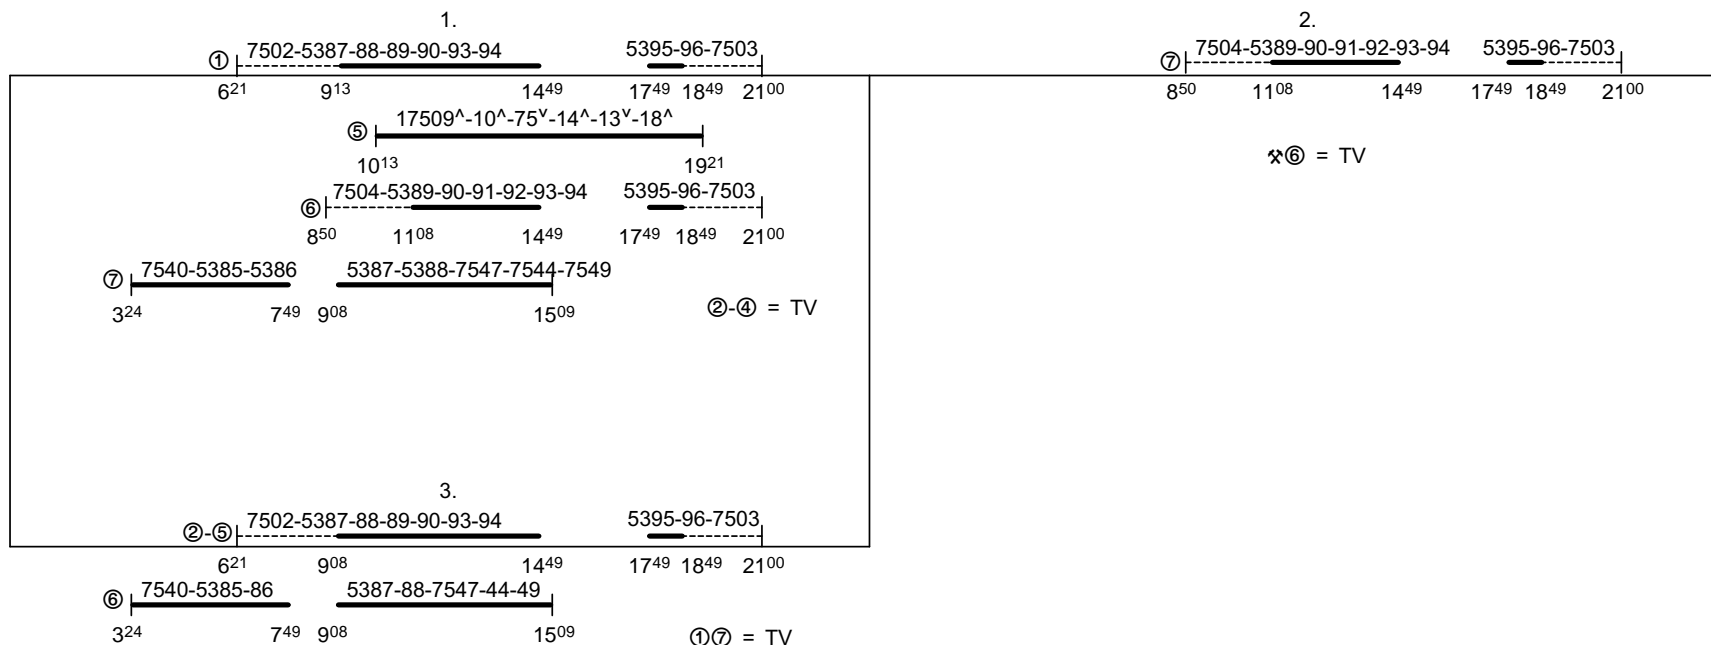

Odbor kolejových vozidel

Depo kolejových vozidel : PLZEŇ

Provozní pracoviště : Klatovy

List číslo : 192

Platí od : 11.12.2011

Oprava číslo :

Nahrazuje : -

Poznámky :

Druh vlaků : Os

Turnusová skupina : 828

Vlaky 7540,7544,7547,7549, oběh 802 Plzeň/vlaky 17510,17513,17514,17518,17575, oběh 820.

Vlak 17509, oběh 824. Ostatní vlaky vedeny v oběhu 855 DB-REGIO Bayern.

Platí do 26.II 2012.