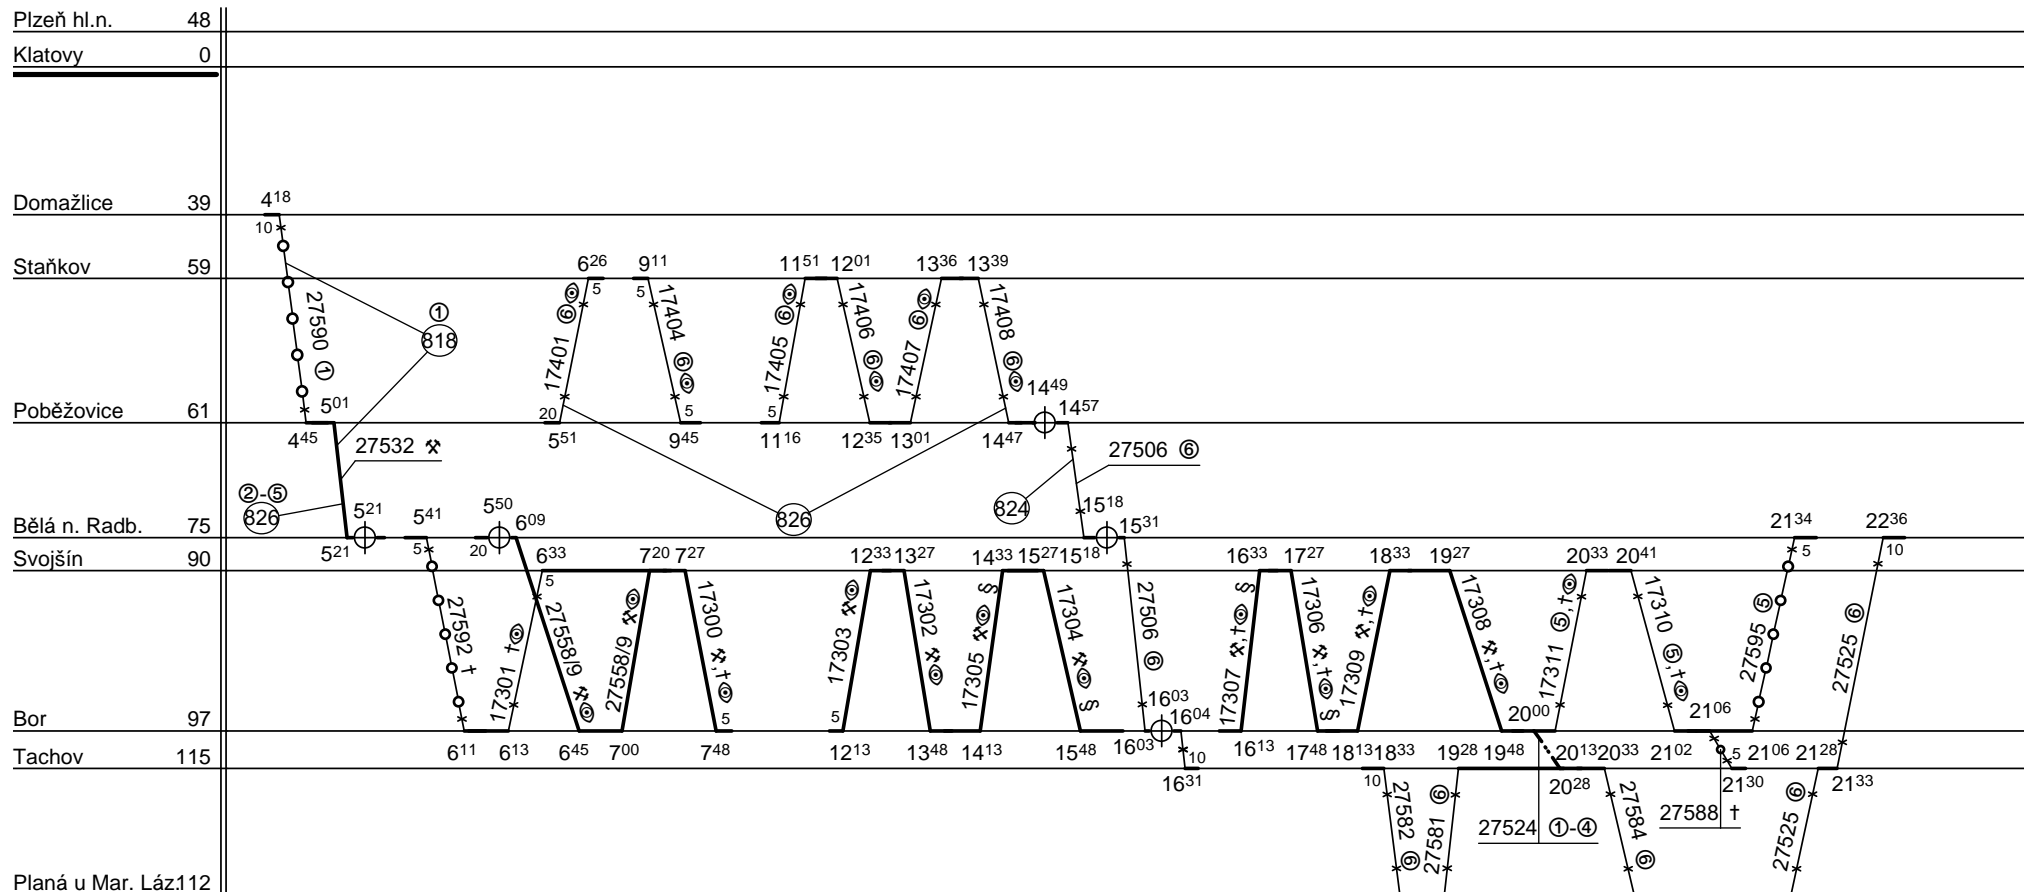

List číslo : 185

Platí od : 11.12. 2011

Oprava číslo :

Nahrazuje : -

Poznámky : Pokračování na listu č. 186

Druh vlaků : Os,Sv

Turnusová skupina : 825

§ 17400 ✕ - Staňkov-Horšovský Týn ⊕, Horšovský Týn-Poběžovice ⊕ ✕ v období 1.VII-31.VIII.

Nahrazuje : -

Poznámky :

Druh vlaků : **Os,Sv**

Turnusová skupina : **825**

5.

§ 17305 / 17304 - jede v ✖, nejede 23.XII. - 2.I., 3.II., 5.IV. - 6.IV., 1.VII. - 31.VIII., 25.X. - 26.X.

§ 17307 / 17306 - jede v ✖, v † 27.V. - 16.IX., jede 5.VII.,6.VII.