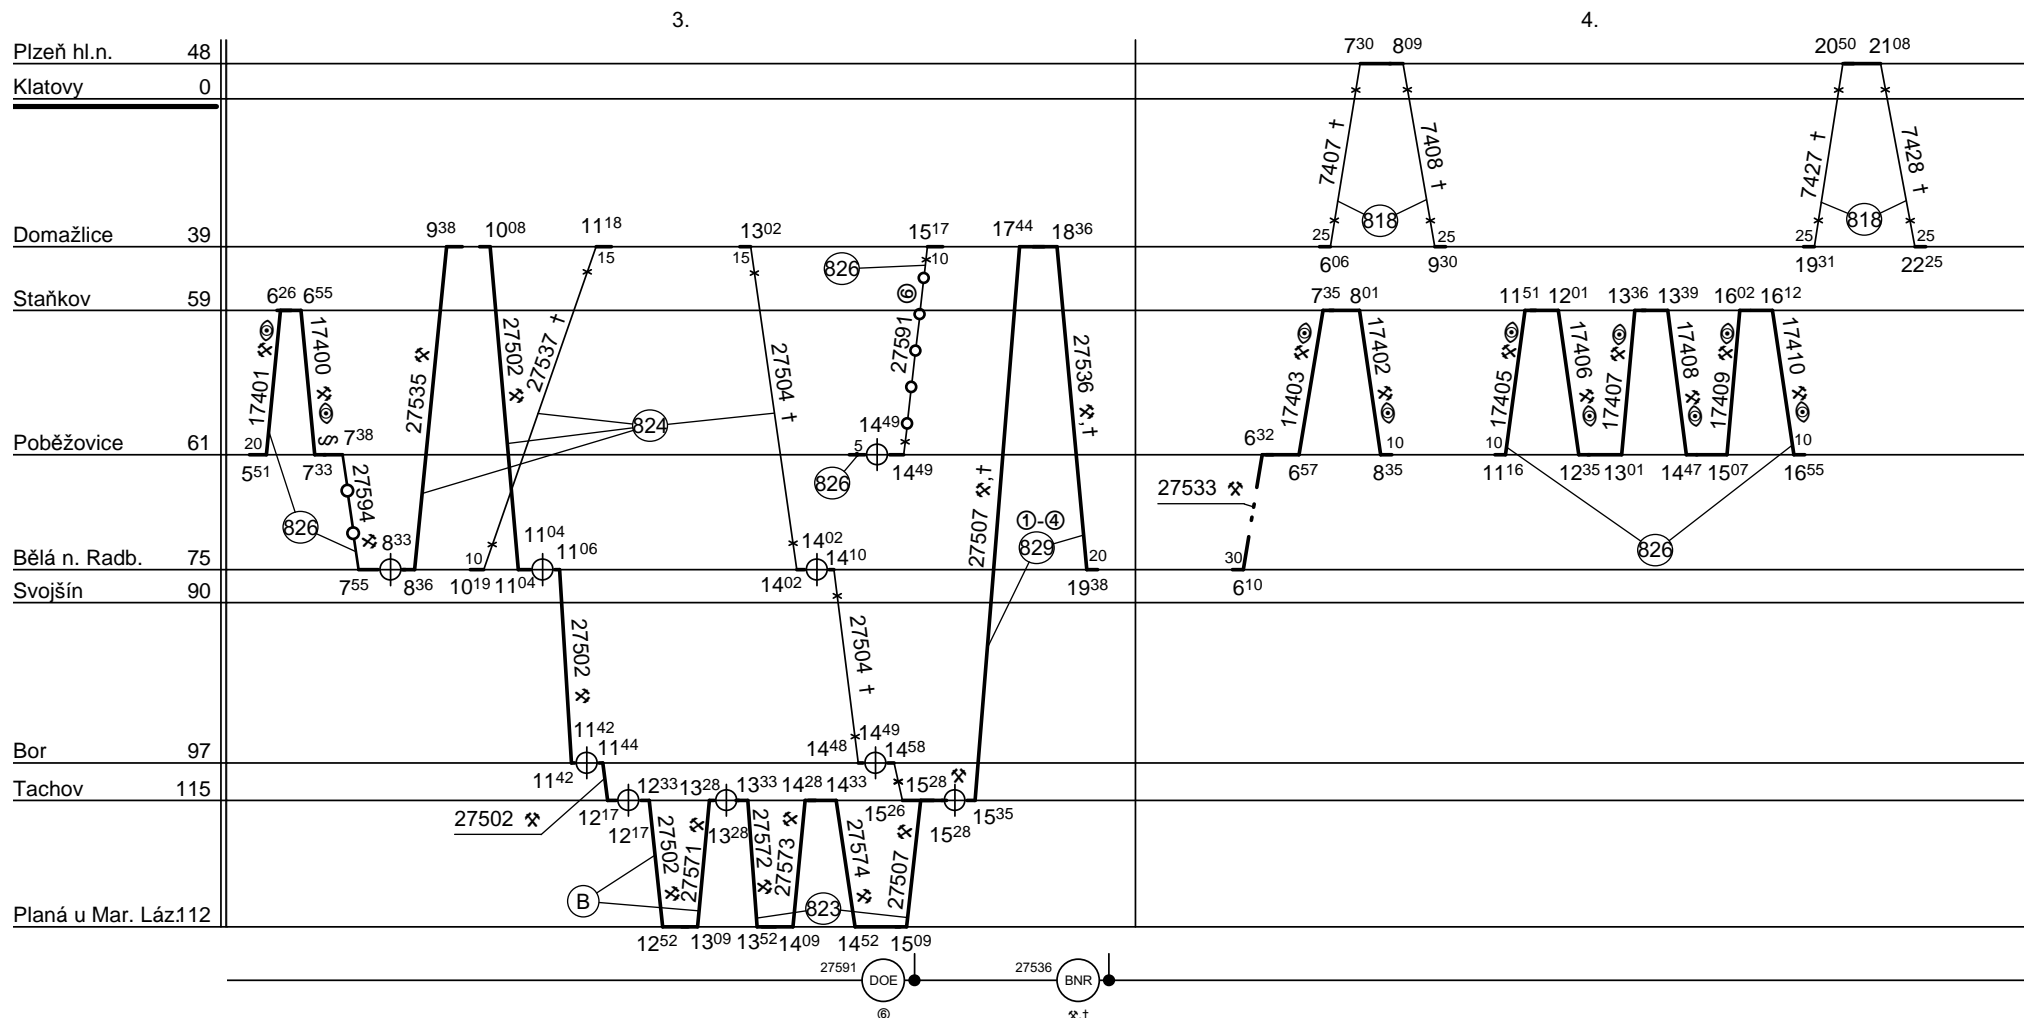

List číslo : 185

Platí od : 11.12. 2011

Oprava číslo :

Nahrazuje : -

Poznámky : Pokračování na listu č. 186

Druh vlaků : Os,Sv

Turnusová skupina : 825

§ 17400 ✕ - Staňkov-Horšovský Týn ⊕, Horšovský Týn-Poběžovice ⊕ ✕ v období 1.VII-31.VIII.

Nahrazuje : -

Poznámky :

Druh vlaků : **Os,Sv**

Turnusová skupina : **825**

5.

§ 17305 / 17304 - jede v ✖, nejede 23.XII. - 2.I., 3.II., 5.IV. - 6.IV., 1.VII. - 31.VIII., 25.X. - 26.X.

§ 17307 / 17306 - jede v ✖, v † 27.V. - 16.IX., jede 5.VII.,6.VII.