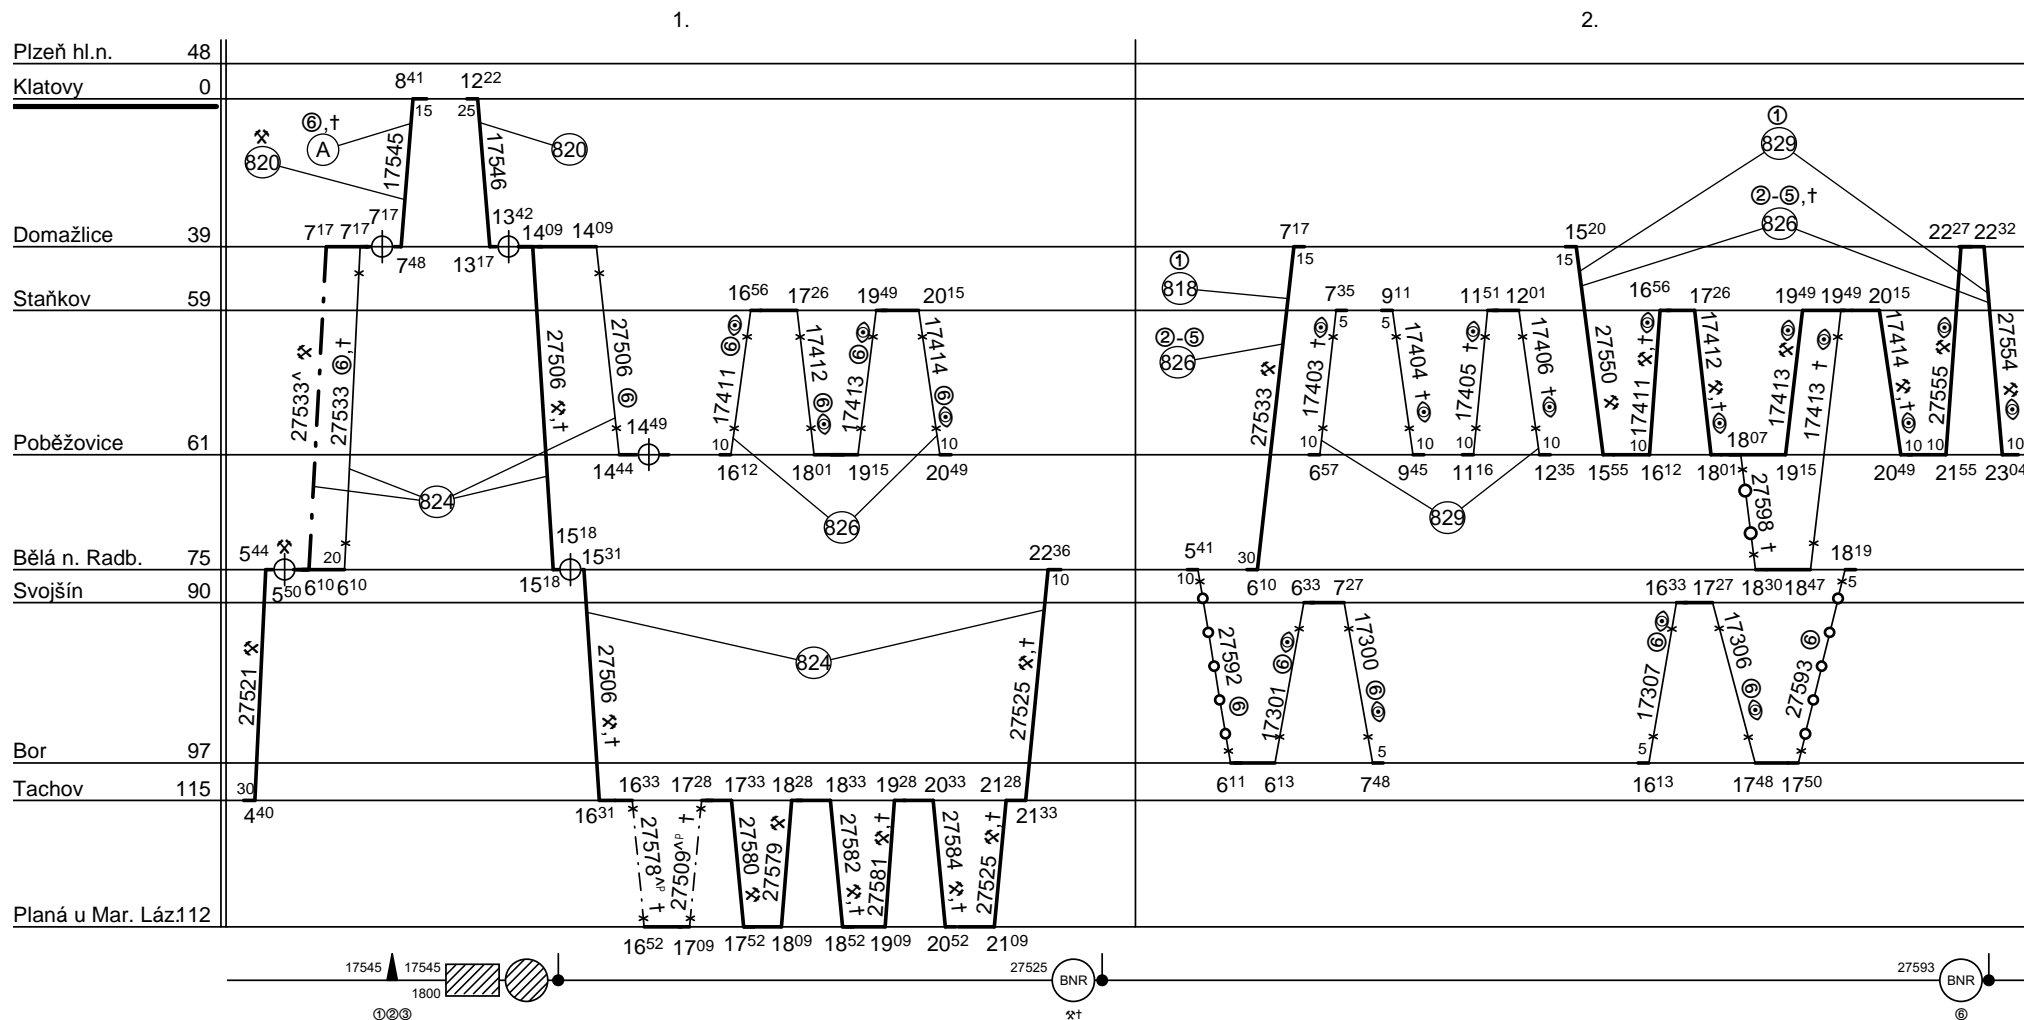

Odbor kolejových vozidel

Depo kolejových vozidel : PLZEŇ

Provozní pracoviště : Klatovy

List číslo : 184

Platí od : 11.12. 2011

Oprava číslo :

Nahrazuje : -

Poznámky : Pokračování na listu č. 185

Druh vlaků : Os,Sv

Turnusová skupina : 825

27578^ / 27509^ - jede v t, nejede od 25.XII. do 1.I., 8.IV., 29.IV., 6.V., 1.VII. - 31.VIII.

(A) Výkony provádí 11.XII - 26.II a 18.VI - 9.IX strojv.tur. sk. 827. Výkony provádí 27.II - 17.VI a 10.IX - 8.XII strojv.tur. sk. 828.

List číslo : 185

Platí od : 11.12. 2011

Oprava číslo :

Nahrazuje : -

Poznámky : Pokračování na listu č. 186

Druh vlaků : Os,Sv

Turnusová skupina : 825

§ 17400 ✕ - Staňkov-Horšovský Týn ⊕, Horšovský Týn-Poběžovice ⊕ ✕ v období 1.VII-31.VIII.

Nahrazuje : -

Poznámky :

Druh vlaků : **Os,Sv**

Turnusová skupina : **825**

5.

§ 17305 / 17304 - jede v ✖, nejede 23.XII. - 2.I., 3.II., 5.IV. - 6.IV., 1.VII. - 31.VIII., 25.X. - 26.X.

§ 17307 / 17306 - jede v ✖, v † 27.V. - 16.IX., jede 5.VII.,6.VII.