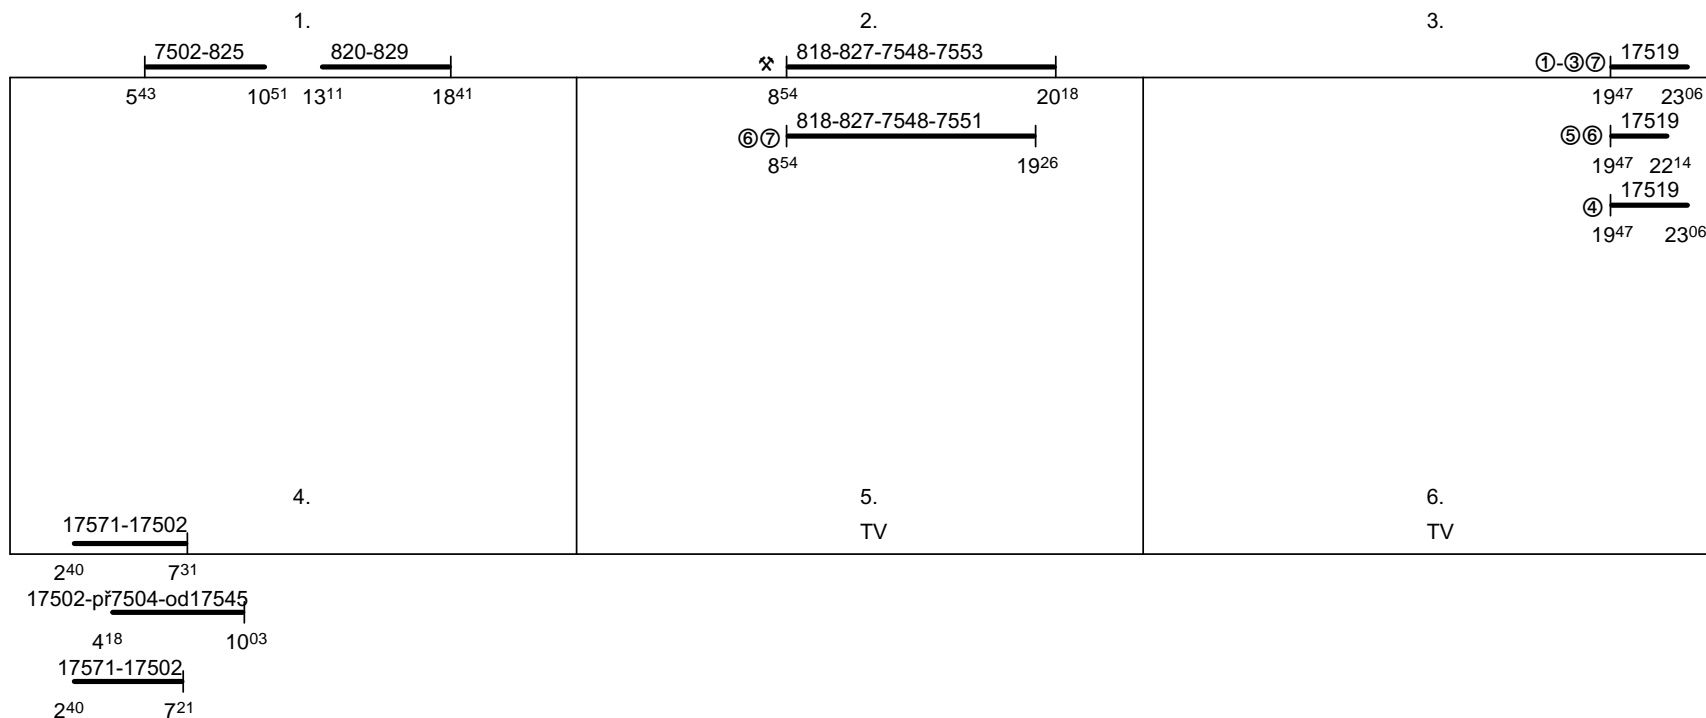

Odbor kolejových vozidel

Depo kolejových vozidel : PLZEŇ

Provozní pracoviště : Klatovy

List číslo : 114

Platí od : 11.12.2011

Oprava číslo :

Nahrazuje : -

Poznámky :

Druh vlaků : **R,Os**

Turnusová skupina : **718**

Vlaky 820,829, oběh 718a

Vlaky 17502,17519,17571, oběh 824

Platí do 9.VI 2012.

Vozidlo řady : -

počet : -

Průměrný denní běh vozidla : -/ - km