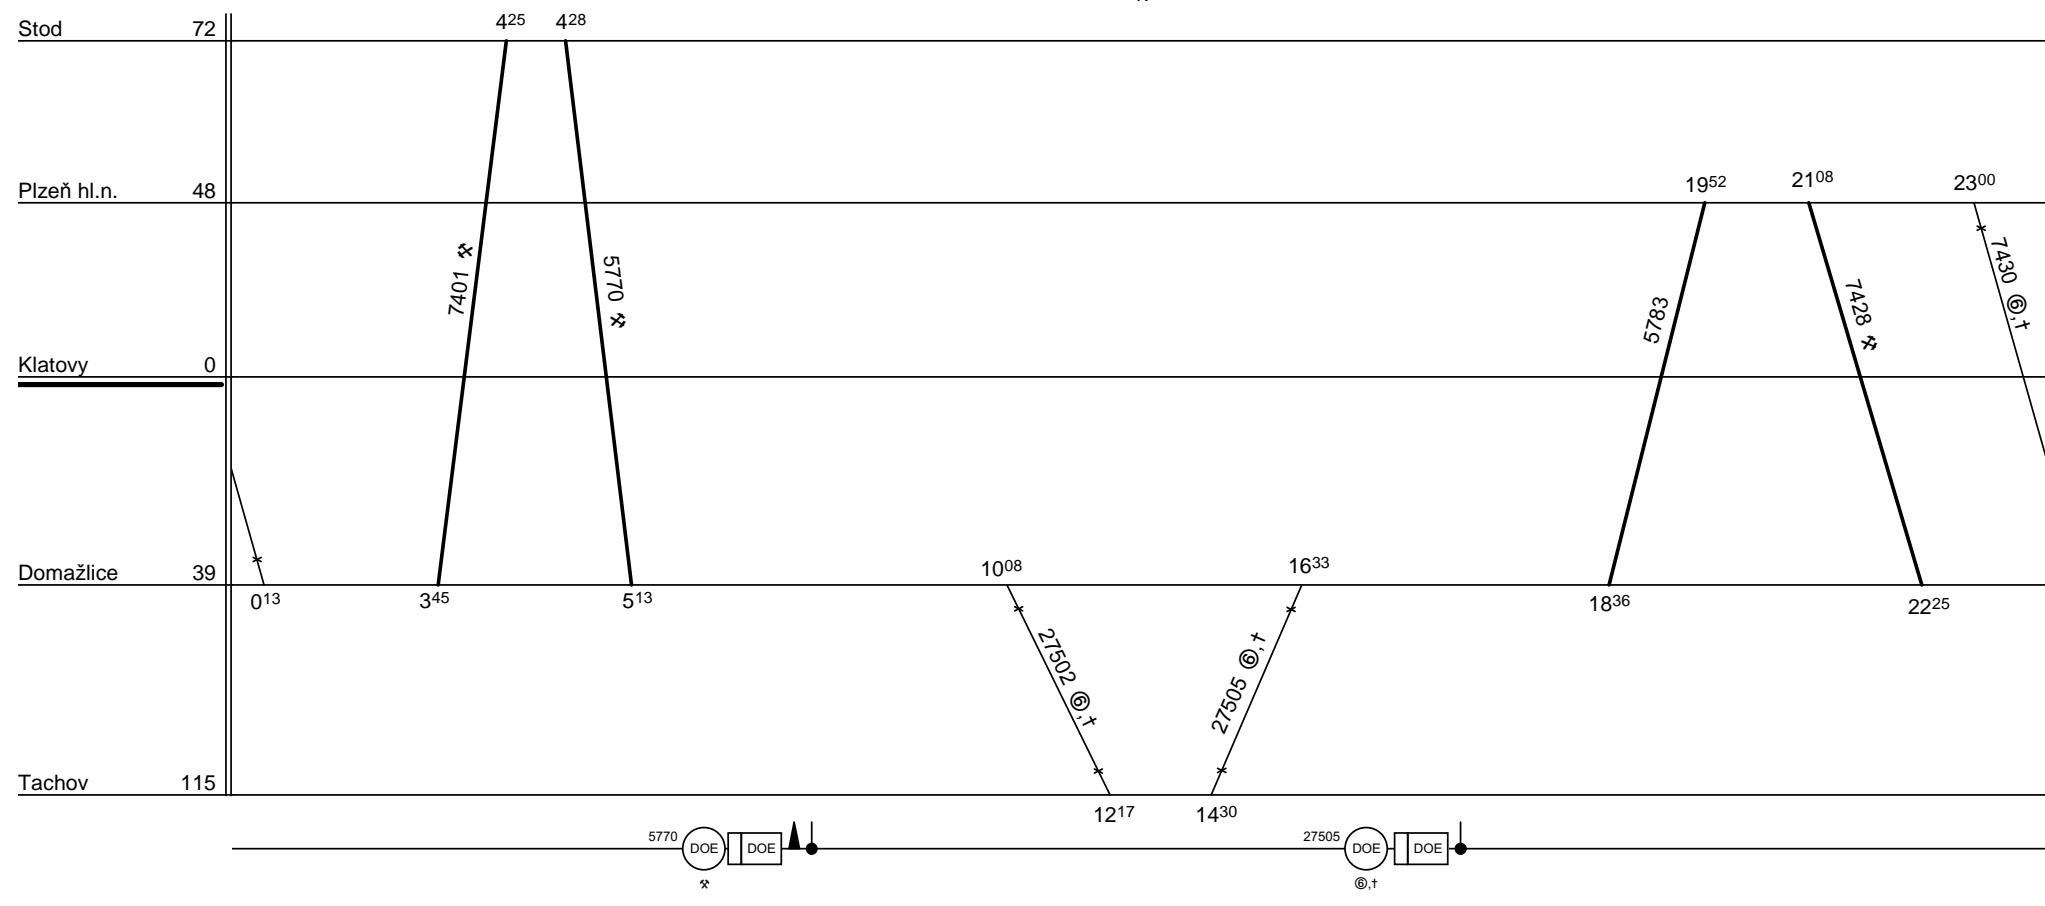

Depo kolejových vozidel : **PLZEŇ**
Domovská stanice souprav : **Klatovy**
Domovská stanice : **Klatovy**
Číslo oběhu : **020**

List číslo : **413**
Platí od : **11.12. 2011**
Platí do : **08.12. 2012**
Druh vlaků : **Os**

1.

Řazení soupravy :	Btax780			
Oběh celkem :	Btax780			

Denní běh soupravy : **207 / 0** km
Denní průměr soupravových jízd : **-** km

Zpracovatel :
Ing.K.Šidlo,DiS. 972522755