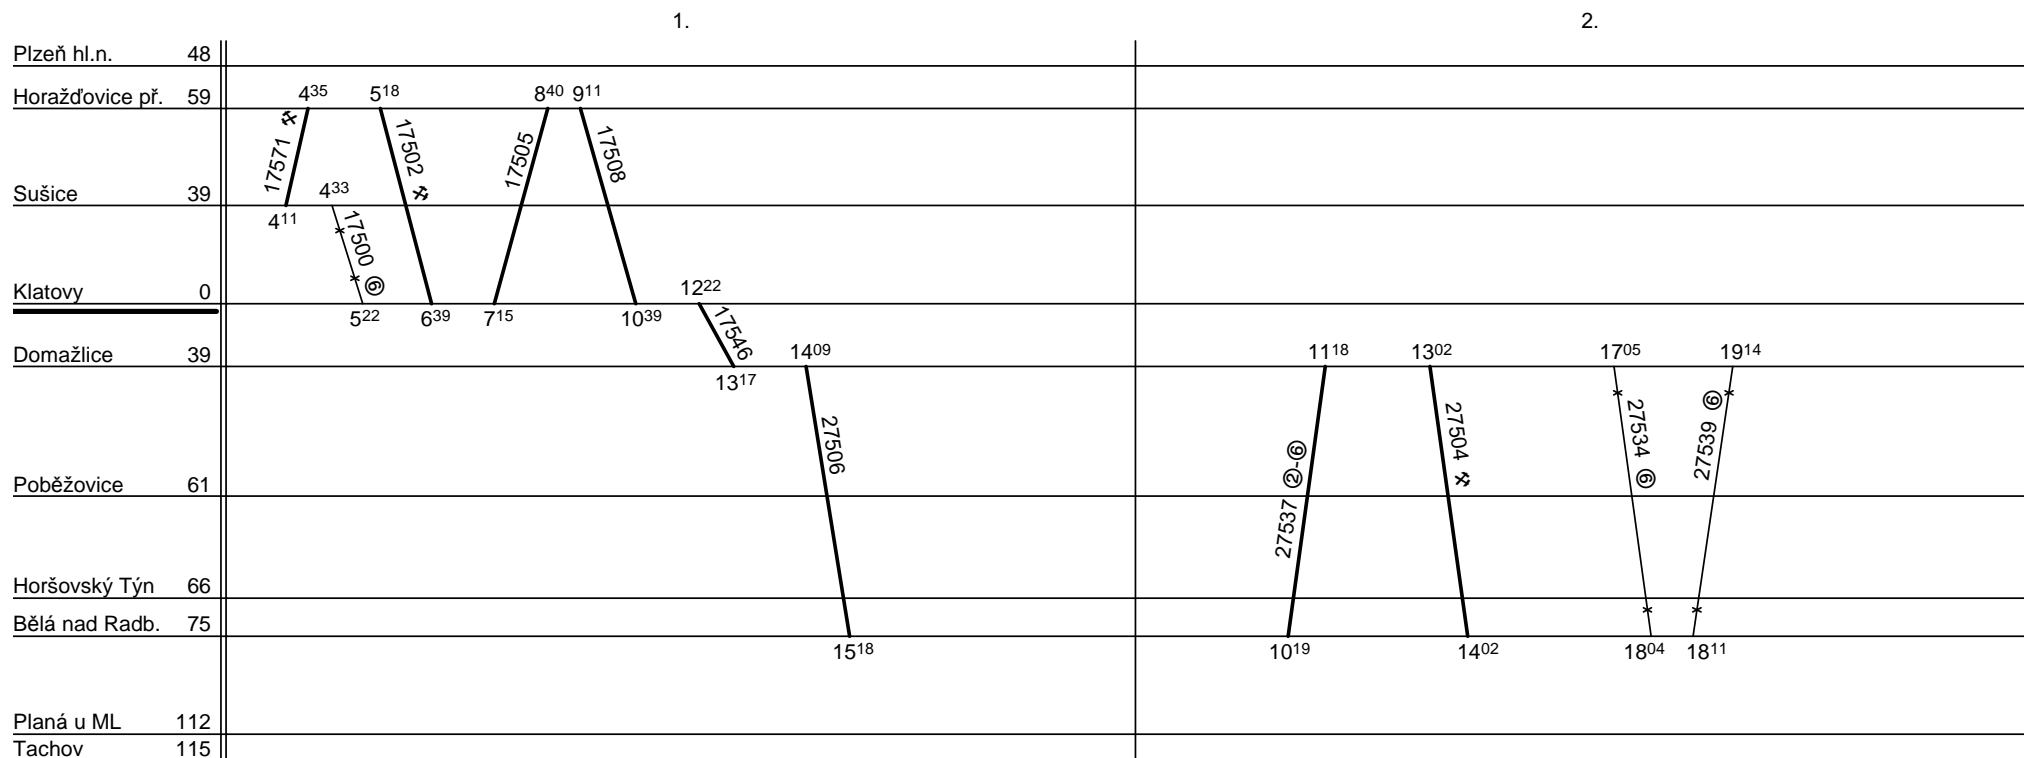

Depo kolejových vozidel : **PLZEŇ**  
 Domovská stanice souprav : **Klatovy**  
 Domovská stanice : **Klatovy**  
 Číslo oběhu : **019**

List číslo : **409**  
 Platí od : **11.12. 2011**  
 Platí do : **08.12. 2012**  
 Druh vlaků : **Os**

27506 -> 27535 jede v ⑦, jede 26.XII.,9.IV., nejede 25.XII.,8.IV.

7428 -> 27504 jede v ⑦ a 26.XII.,9.IV., nejede 25.XII.,8.IV.

Řazení soupravy :	%	%	%	%	%
Oběh celkem :	%	%	%	%	%

Denní běh soupravy : % km  
 Denní průměr soupravových jízd : - km