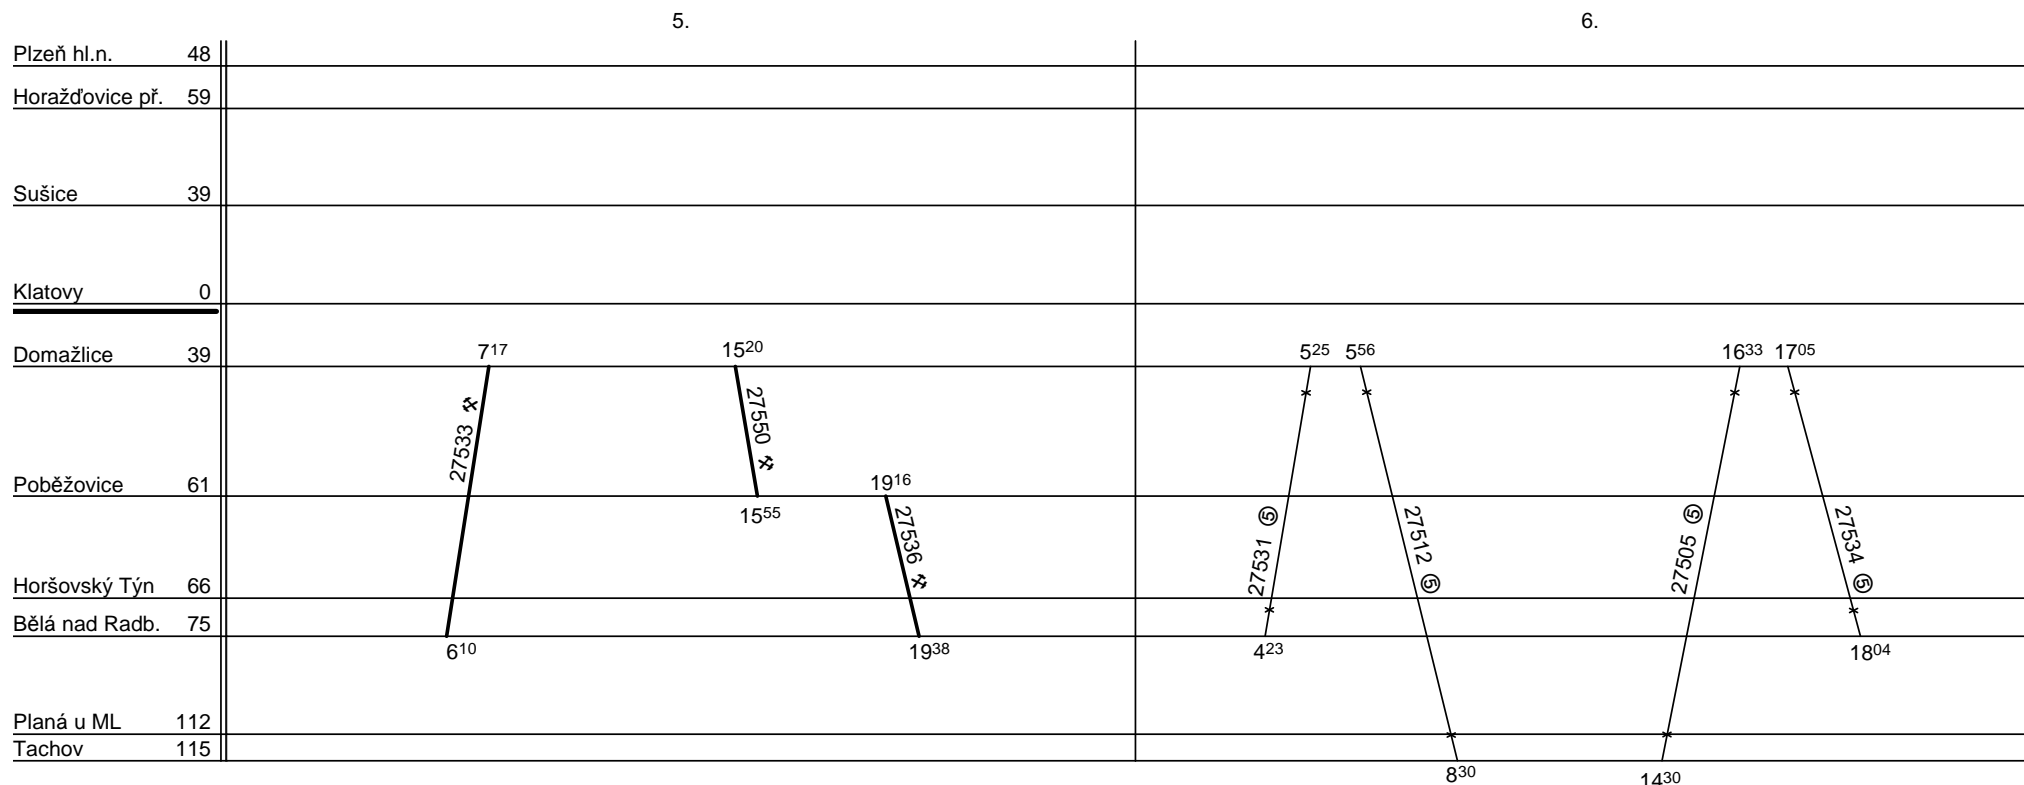

Depo kolejových vozidel : **PLZEŇ**
Domovská stanice souprav : **Klatovy**
Domovská stanice : **Klatovy**
Číslo oběhu : **019**

List číslo : **411**
Platí od : **11.12. 2011**
Platí do : **08.12. 2012**
Druh vlaků : **Os**

27533 - jede v ✖, nejede 23.XII. - 30.XII., 3.II., 5.IV. - 6.IV., 2.VII. - 31.VIII., 25.X. - 26.X.

27550 / 27536 - jede v ✖, nejede 27.XII. - 30.XII., 2.VII. - 31.VIII.

27531 / 27512 / 27505 / 27534 - jede v ⊕, jede 22.XII., 2.II., 4.IV., 27.IX., 24.X., nejede 23.XII. - 30.XII., 3.II., 6.IV., 6.VII. - 31.VIII., 28.IX., 26.X.

Řazení soupravy :	%	%	%	%	%
Oběh celkem :	%	%	%	%	%

Denní běh soupravy : % km

Denní průměr soupravových jízd : - km

Zpracovatel :

Ing.K.Šidlo,DiS. 972522755