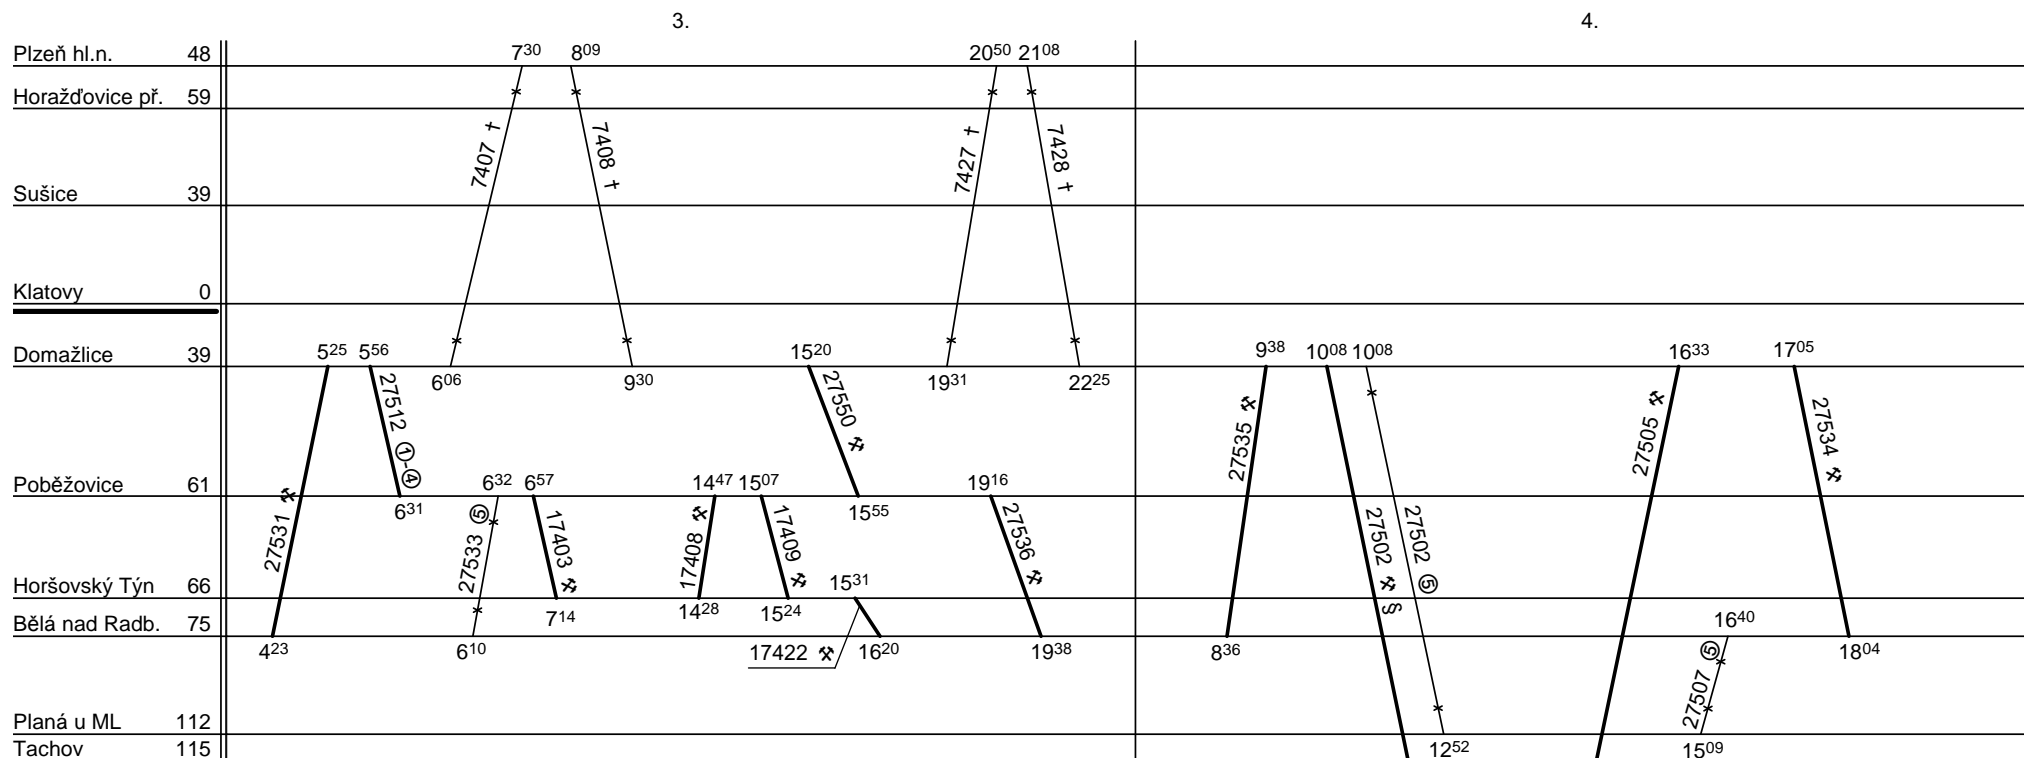

Depo kolejových vozidel : **PLZEŇ**
Domovská stanice souprav : **Klatovy**
Domovská stanice : **Klatovy**
Číslo oběhu : **019**

List číslo : **410**
Platí od : **11.12. 2011**
Platí do : **08.12. 2012**
Druh vlaků : **Os**

27506 -> 27535 jede v ⑦, jede 26.XII.,9.IV., nejede 25.XII.,8.IV.

7428 -> 27504 jede v ⑦ a 26.XII.,9.IV.,nejede 25.XII.,8.IV.

17422 ✱ - 27536 ✱

27507

27534

17403 / 17408 / 17409 / 17422 - jede v ✱, nejede 23.XII. - 30.XII., 3.II., 5.IV. - 6.IV., 2.VII. - 31.VIII., 25.X. - 26.X.

27550 / 27536 - jede v ①-③ 2.VII. - 29.VIII., v ④⑤ 12.VII. - 31.VIII., v ✱ 27.XII. - 30.XII.

27502 § - jede v ①-④, v ⑤ 13.VII. - 31.VIII., jede 23.XII., 3.II., 6.IV., 26.X., nejede 22.XII., 26.XII., 2.II., 4.IV., 9.IV., 1.V., 8.V., 5.VII., 27.IX., 24.X.

27502 / 27507 - jede v ⑤, jede 22.XII., 2.II., 4.IV., 27.IX., 24.X., nejede 23.XII. - 30.XII., 3.II., 6.IV., 6.VII. - 31.VIII., 28.IX., 26.X.

27505 / 27534 - jede v ①-④, v ⑤ 13.VII. - 31.VIII., jede 23.XII., 30.XII., 3.II., 6.IV., 26.X., nejede 22.XII., 26.XII., 2.II., 4.IV., 9.IV., 1.V., 8.V., 5.VII., 27.IX., 24.X.

Řazení souprav :

%	%	%	%	%

Denní běh soupravy :

% km

Zpracovatel :

Oběh celkem :

%	%	%	%	%

Denní průměr soupravových jízd :

- km

Ing.K.Šidlo,DiS. 972522755