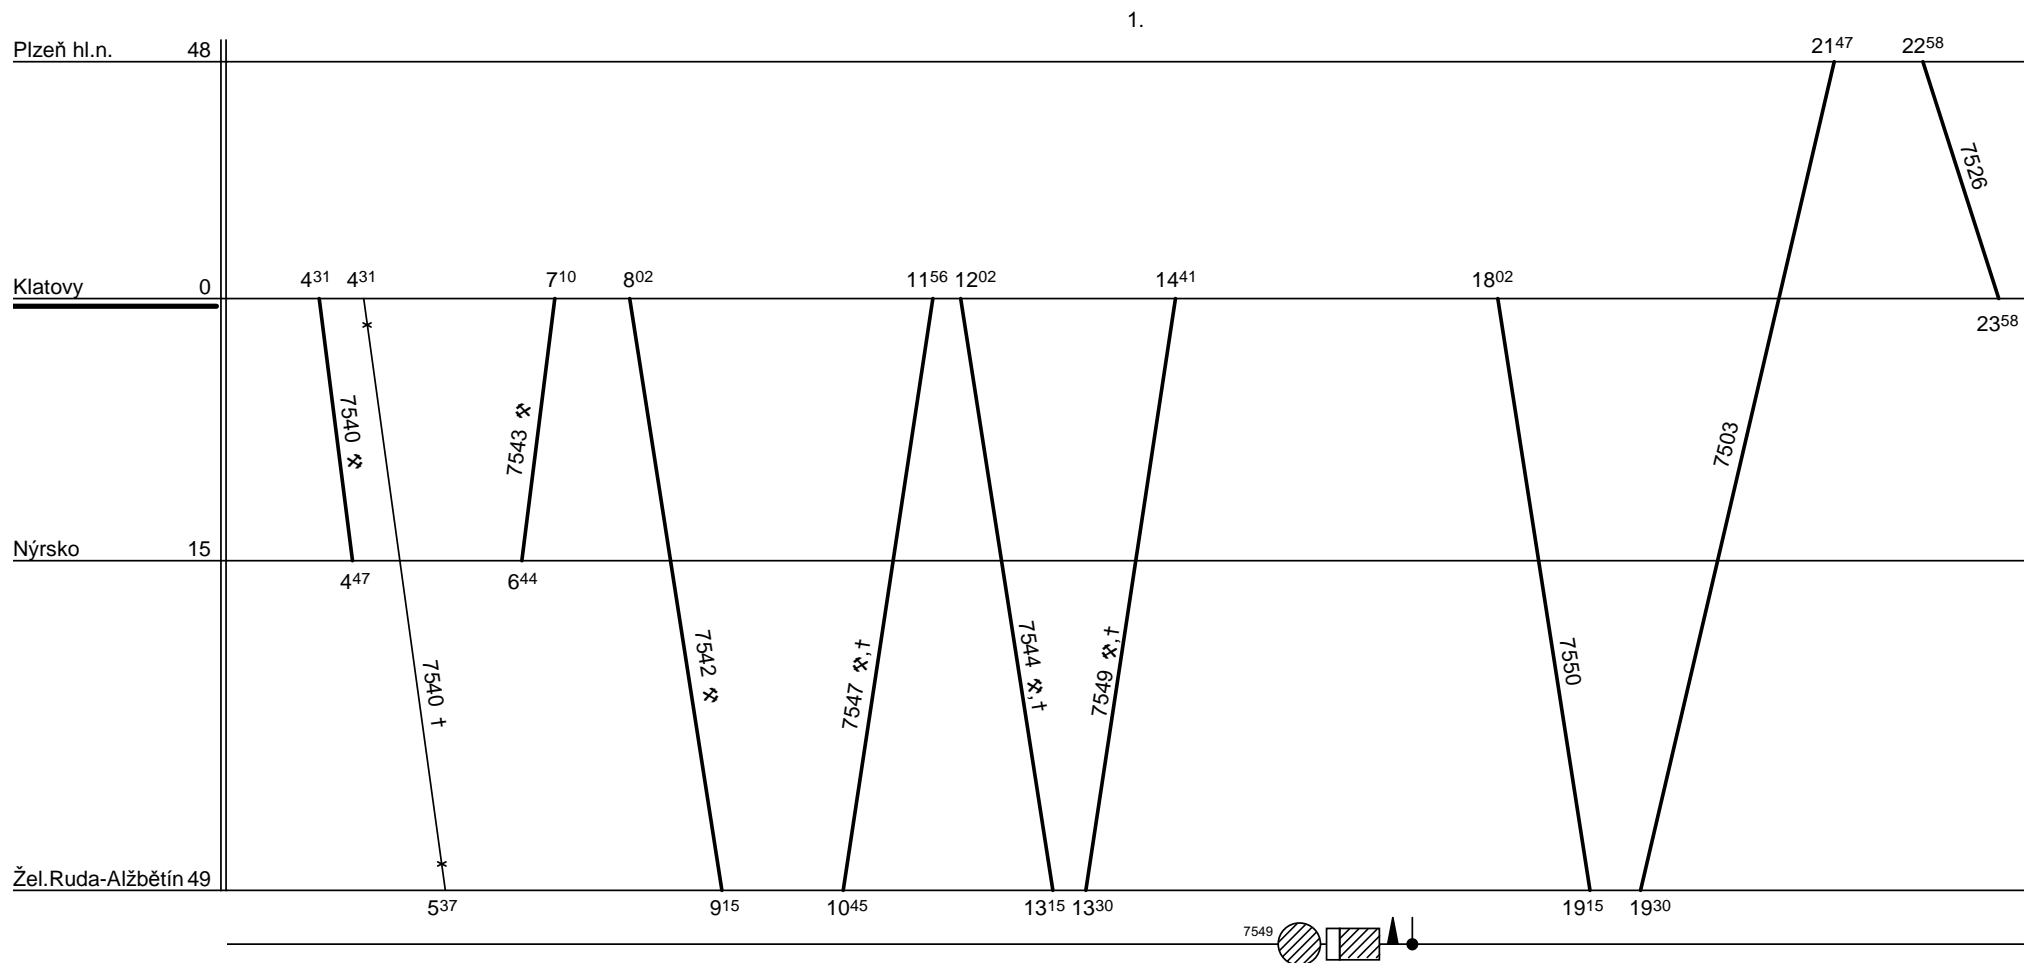

Depo kolejových vozidel : **PLZEŇ**
Domovská stanice souprav : **Klatovy**
Domovská stanice : **Klatovy**
Číslo oběhu : **018**

List číslo : **408**
Platí od : **11.12. 2011**
Platí do : **08.12. 2012**
Druh vlaků : **Os**

7540 - jede v † 10.VI. - 9.IX.

7547 - jede v ✕ 12.XII. - 8.VI., 10.IX. - 7.XII., v † 10.VI. - 9.IX., jede 5.VII. - 6.VII.

7544 - jede v ✕,† 11.XII. - 10.VI., 10.IX. - 7.XII., v † 17.VI. - 9.IX., nejede 25.XII., 8.IV., 28.IX.

Řazení soupravy :

Btx763

Oběh celkem :

Btx763

Denní běh soupravy : **352 / 0** km

Denní průměr soupravových jízd : - km

Zpracovatel :

Ing.K.Šidlo,DiS. 972522755