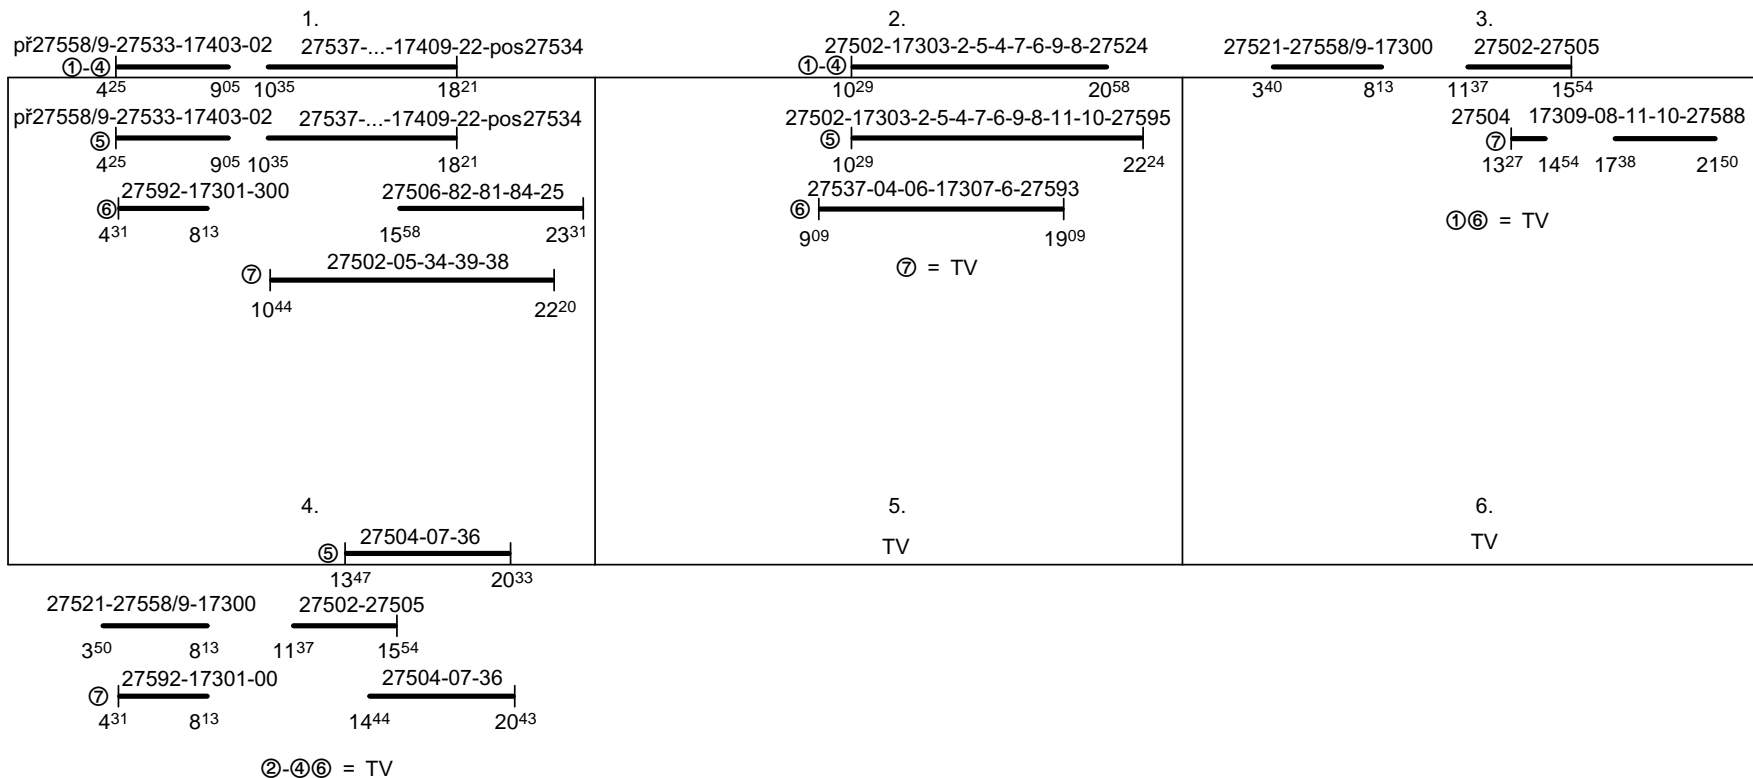

Odbor kolejových vozidel

Depo kolejových vozidel : PLZEŇ

Provozní pracoviště : Bělá nad Radbuzou

List číslo : 187

Platí od : 11.12.2011

Oprava číslo :

Nahrazuje : -

Poznámky :

Druh vlaků : Os,Sv

Turnusová skupina : 825

Vlaky 17409,17422,27502,27504,27505,27523,27534,27537,27538,27539, oběh 824 Klatovy

Platí do 26.V 2012.

Vozidlo řady : -

počet : -

Průměrný denní běh vozidla : -/ - km