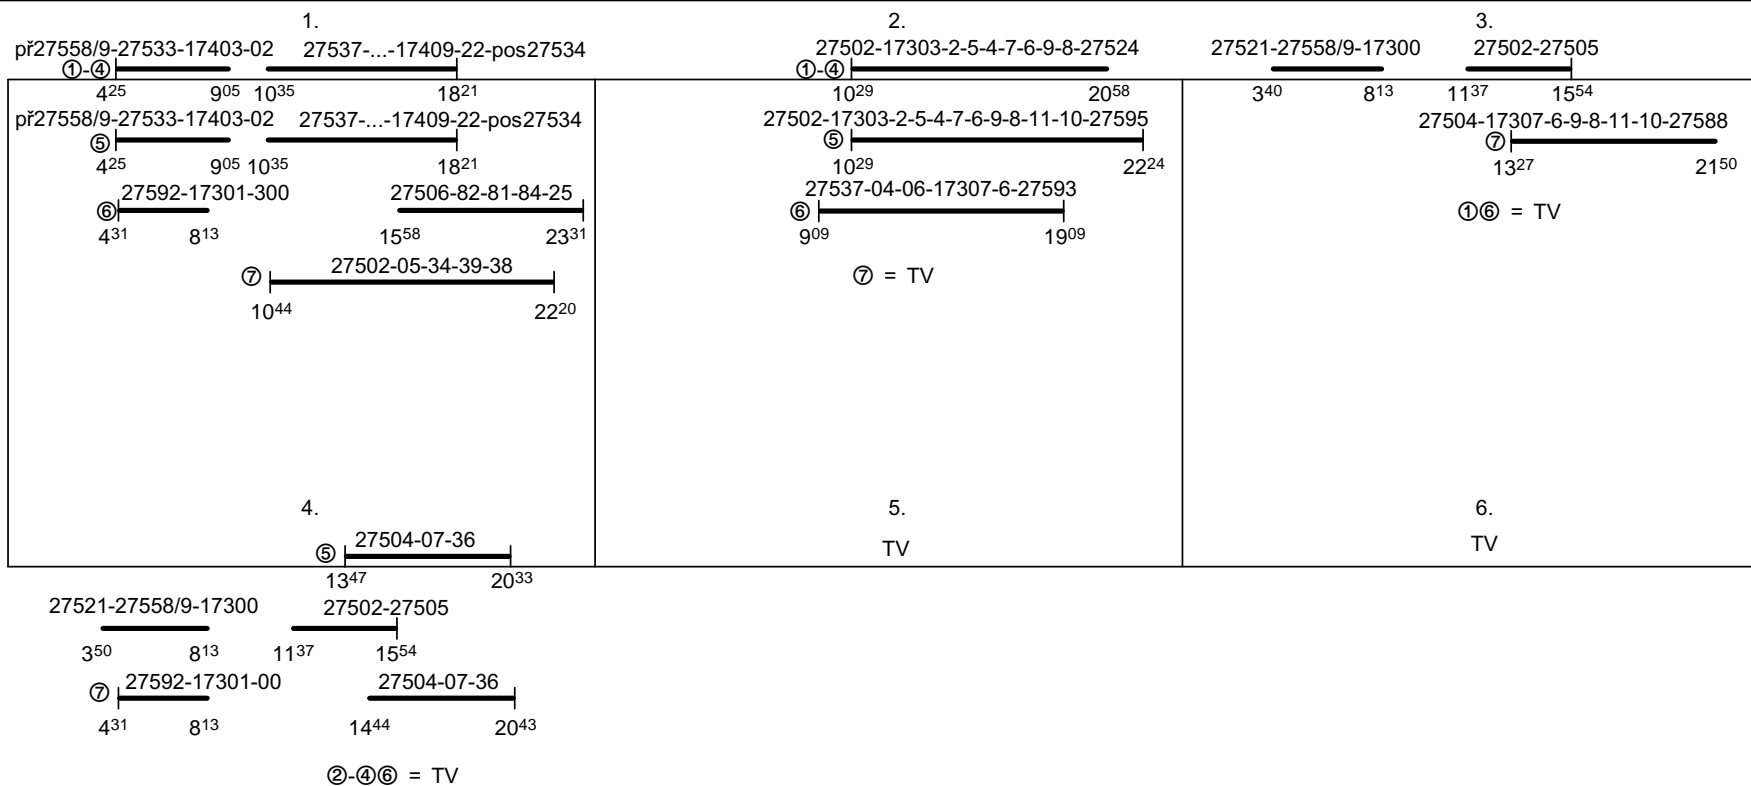

Odbor kolejových vozidel

Depo kolejových vozidel : PLZEŇ

Provozní pracoviště : Bělá nad Radbuzou

List číslo : 188

Platí od : 27.05.2012

Oprava číslo :

Nahrazuje : -

Poznámky :

Druh vlaků : Os,Sv

Turnusová skupina : 825

Vlaky 17409,17422,27502,27504,27505,27523,27534,27537,27538,27539, oběh 824 Klatovy

Platí do 30.VI 2012.

Vozidlo řady : -

počet : -

Průměrný denní běh vozidla : -/ - km