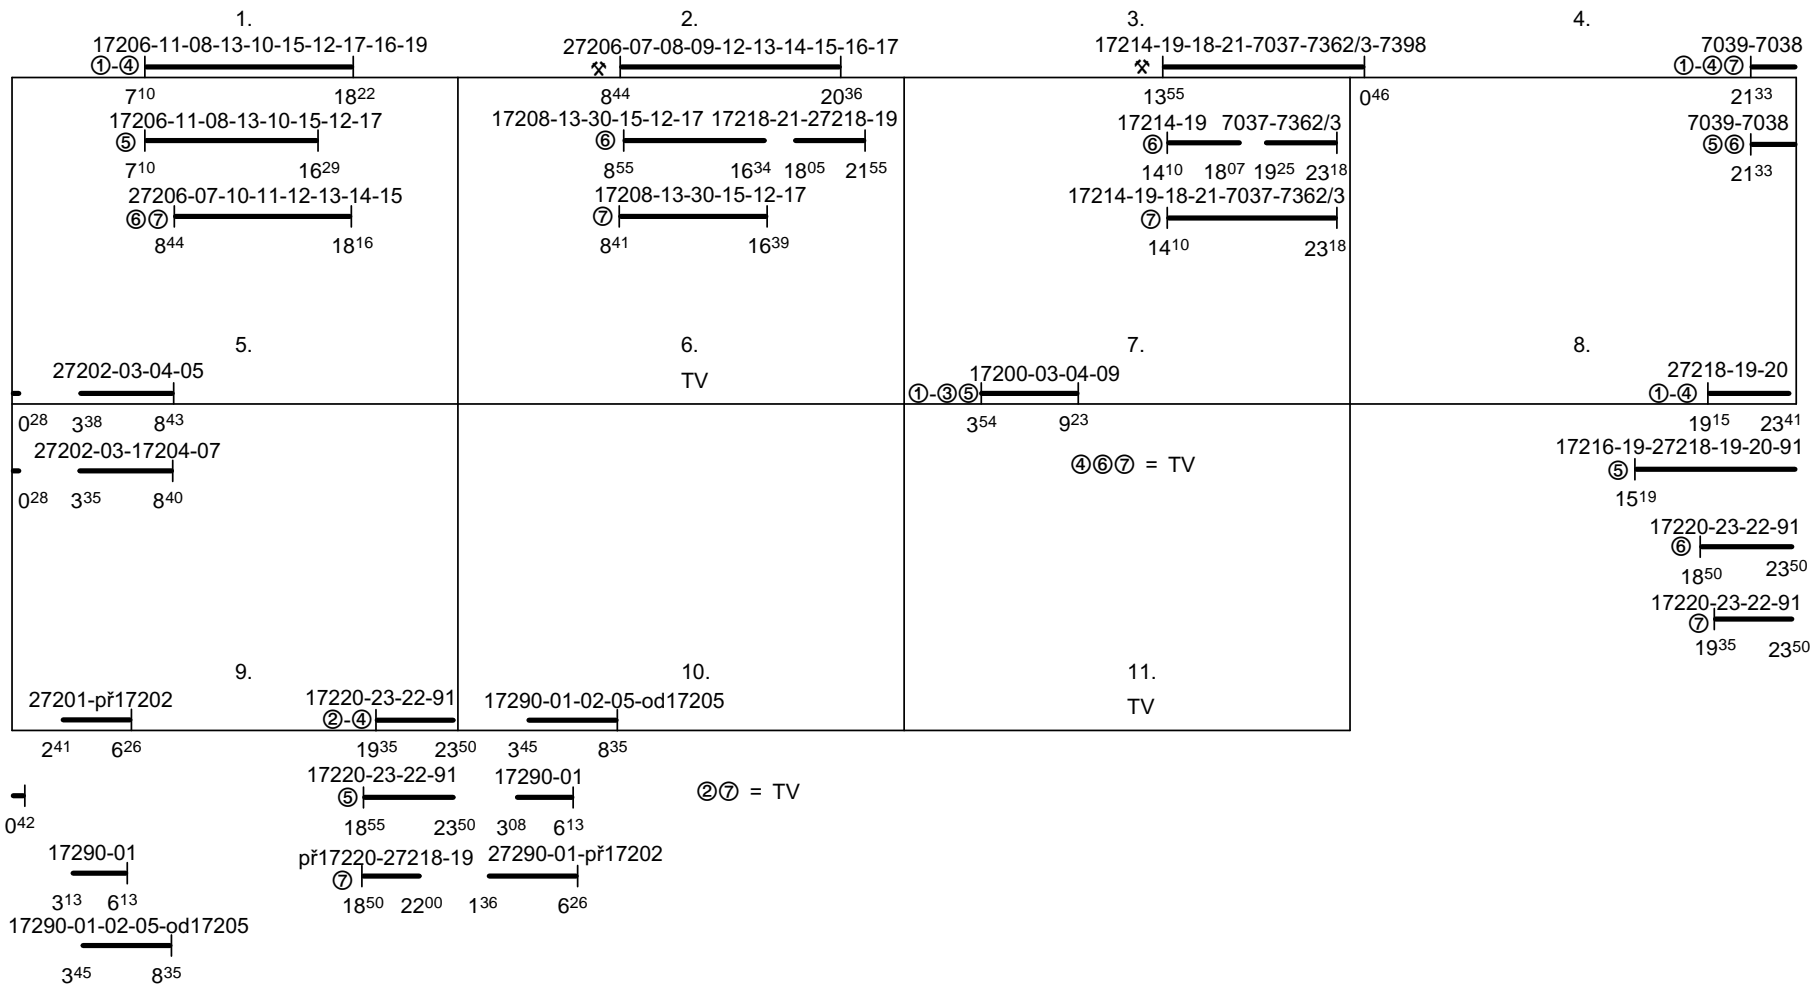

Odbor kolejových vozidel

Depo kolejových vozidel : PLZEŇ

Provozní jednotka : Cheb

List číslo : 290

Platí od : 11.12.2011

Oprava číslo :

Nahrazuje : -

Poznámky :

Druh vlaků : **Os,Sv**

Turnusová skupina : **861**

Vlaky 7038,7039,17212,17217,27202,27203,27204,27205, oběh 862.

V turnusu jsou zařazeny vlaky s komerčním odbavením 0/0-S.

Vozidlo řady : -

počet : -

Průměrný denní běh vozidla : **-/-** km