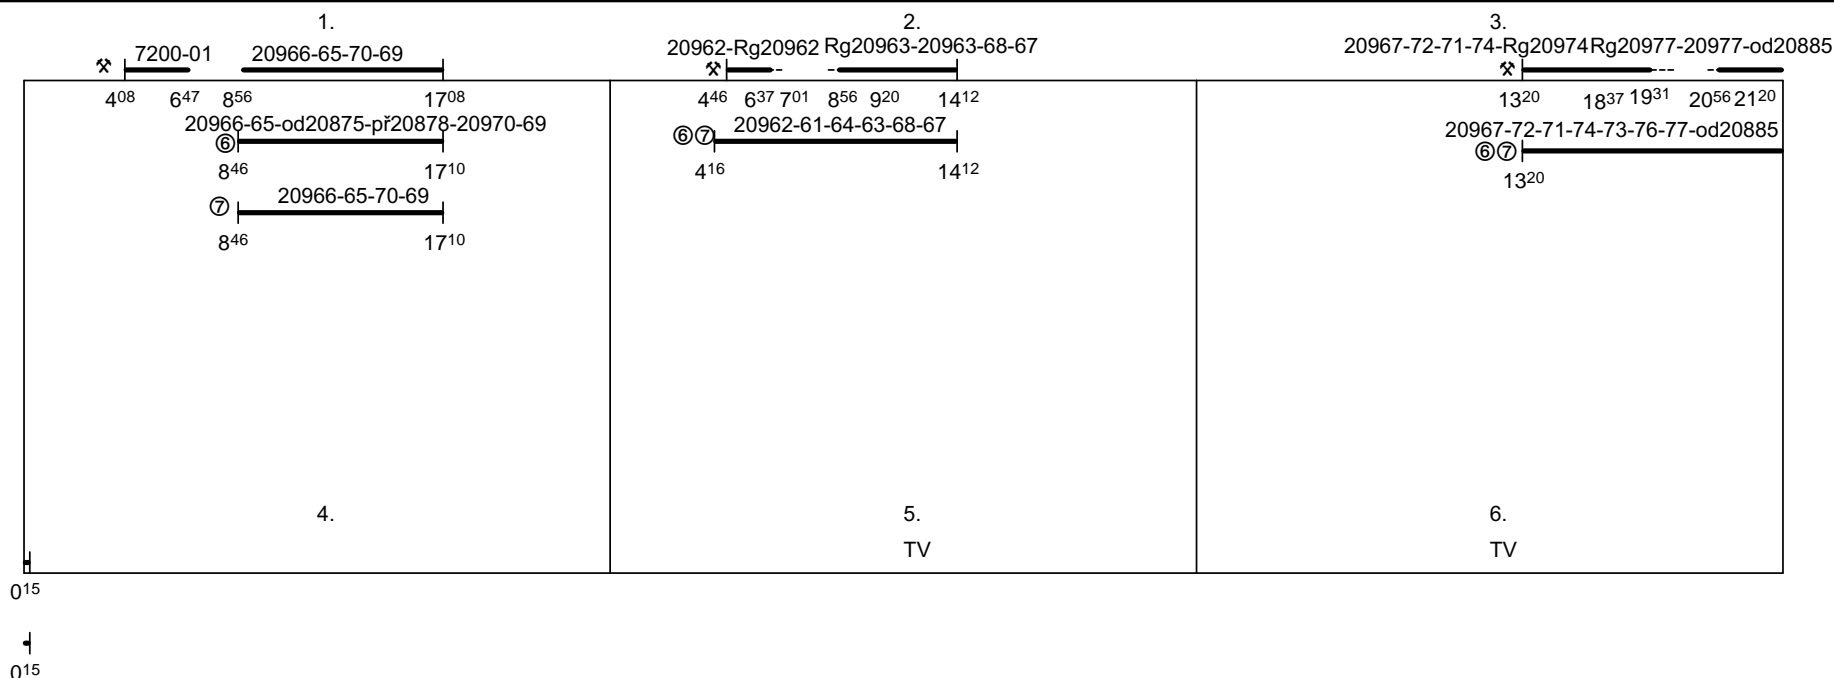

Odbor kolejových vozidel

Depo kolejových vozidel : PLZEŇ

Provozní jednotka : Cheb

List číslo : 284

Platí od : 11.12.2011

Oprava číslo :

Nahrazuje : -

Poznámky :

Druh vlaků : Os

Turnusová skupina : 860

Všechny vlaky jsou vedeny v oběhu 865 Vogtlandbahn-GmbH.

Vozidlo řady : -

počet : -

Průměrný denní běh vozidla : -/ - km

Zpracovatel :

Vrchní přednosta DKV :