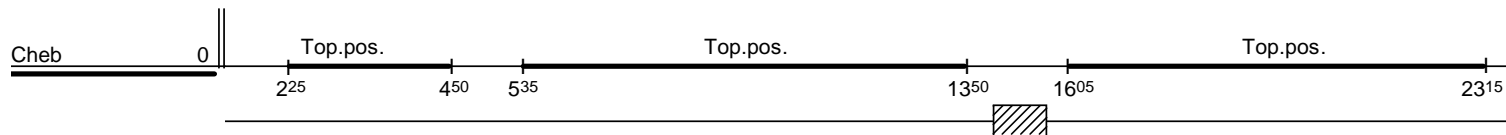

Druh vlaků :

Turnusová skupina : 762

1.

Vozidlo řady: 799 počet: 1

Potřeba strojvedoucích: -

Průměrný denní běh vozidla : 0 / 89 km

Denní průměr prázdných jízd : - km

Zpracovatel : Ing.K.Šidlo,DiS. 972522755