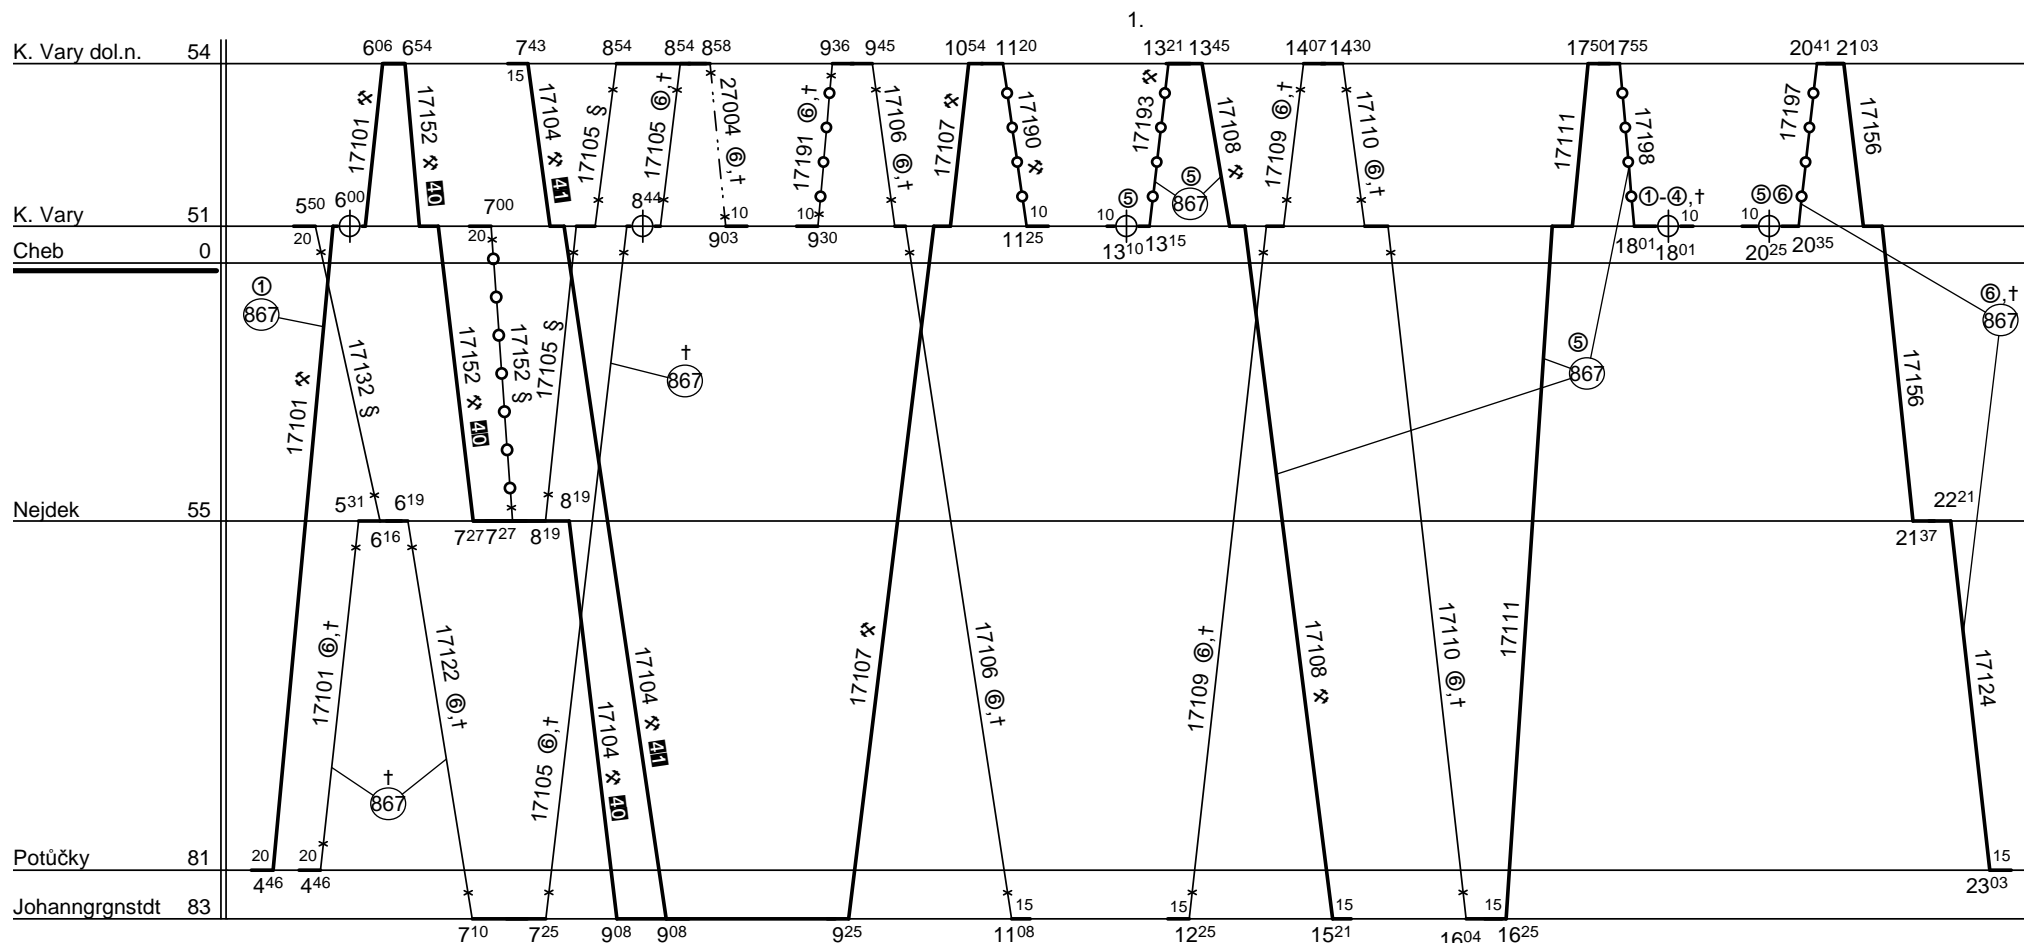

Odbor kolejových vozidel

Depo kolejových vozidel : PLZEŇ

Provozní jednotka : Cheb

List číslo : 126

Platí od : 11.12. 2011

Oprava číslo :

Nahrazuje : -

Poznámky :

Druh vlaků : Os,Sv

Turnusová skupina : 760

17198 KVR 17197

§ 17132 - jede 26.XII.

§ 17152 / 17105 - jede 25.XII., 1.I.

40 - jede v ✂, nejede 23.XII. - 2.I., 3.II., 13.II. - 17.II., 5.IV. - 6.IV., 1.VII. - 31.VIII., 25.X. - 26.X.

41 - jede v ✂ 1.VII. - 31.VIII., v ✂ 23.XII. - 2.I., 13.II. - 17.II., jede 3.II., 5.IV., 6.IV., 25.X., 26.X.

Provozní ošetření provádějte v PJ Cheb výměnou lokomotivy.

Neoznačené výkony provádí strojv.tur. sk. 865.

Vozidlo řady : 714

počet : 1

Průměrný denní běh vozidla : 309 / 15 km

Zpracovatel :

Vrchní přednosta DKV :

Potřeba strojvedoucích : -

Denní průměr prázdných jízd : 12 km

Ing.K.Šidlo,DiS. 972522755