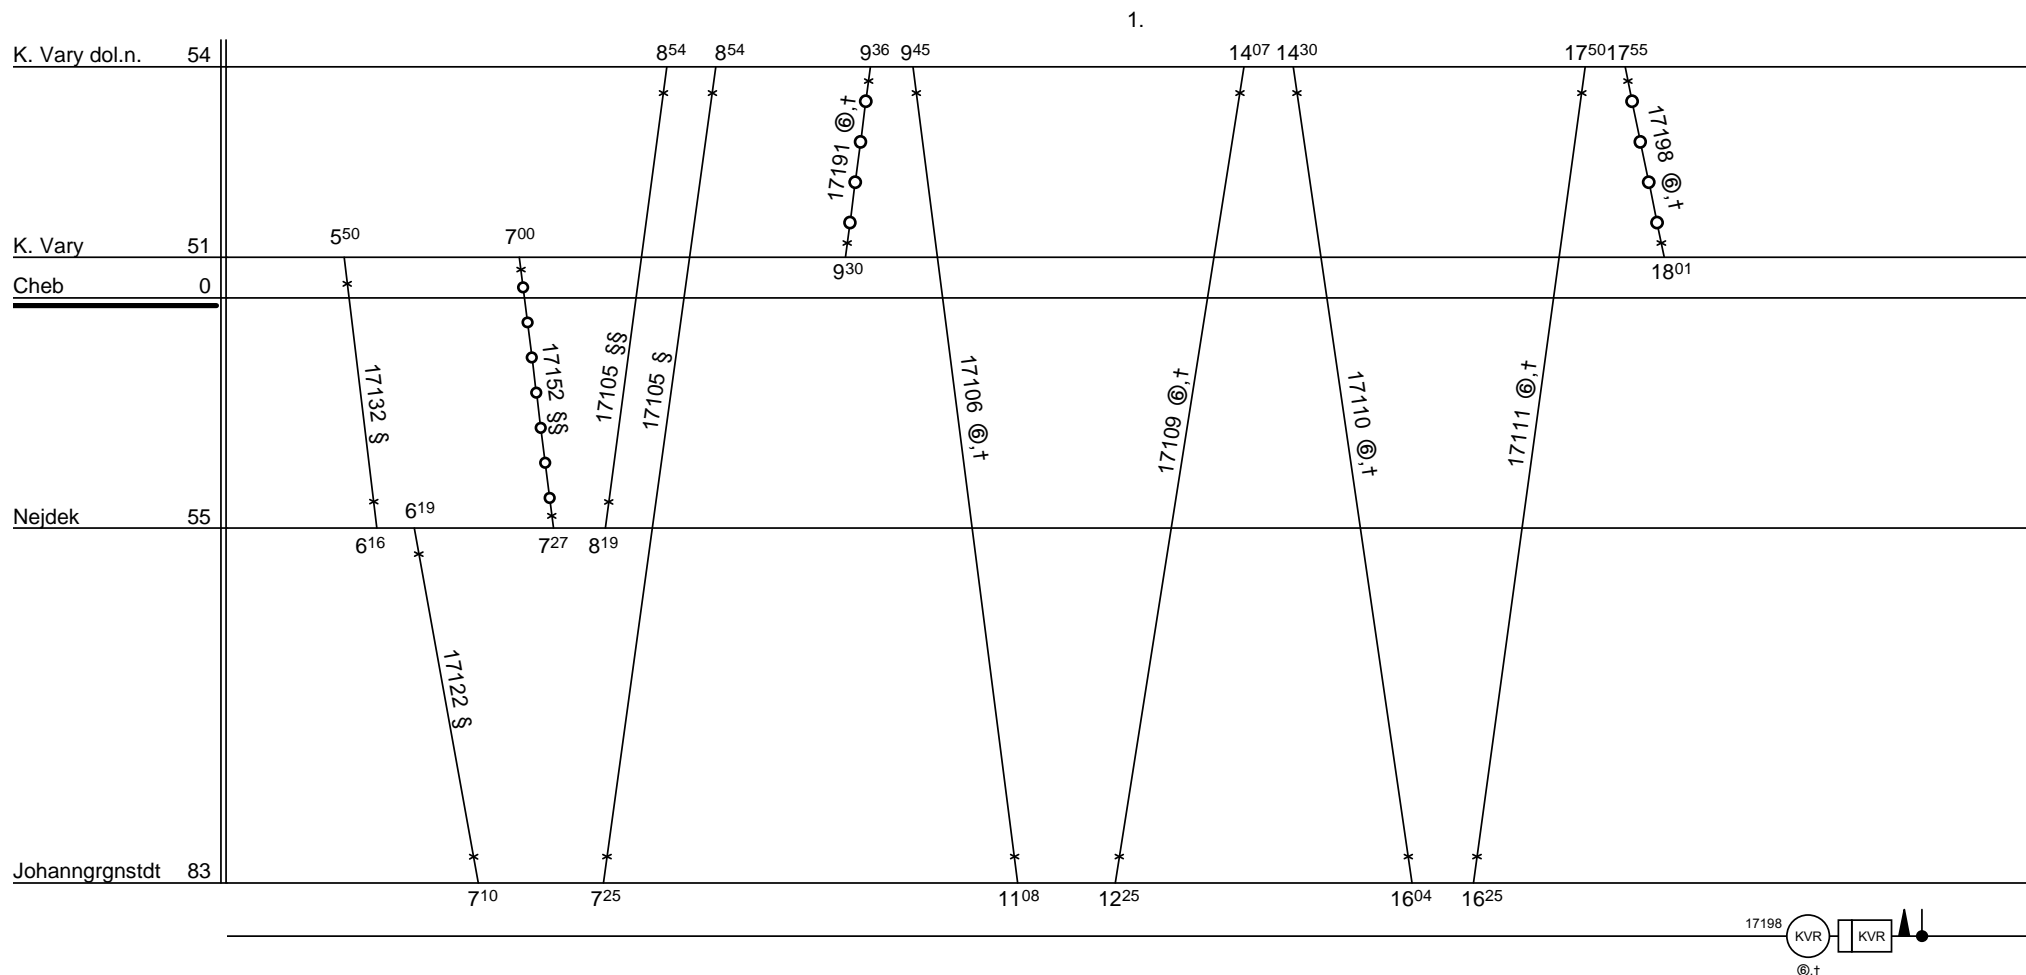

Depo kolejových vozidel : **PLZEŇ**
Domovská stanice souprav : **Cheb**
Domovská stanice : **Cheb**
Číslo oběhu : **062**

List číslo : **426**
Platí od : **11.12. 2011**
Platí do : **08.12. 2012**
Druh vlaků : **Os,Sv**

§ 17132 / 17122 / 17105 - jede 26.XII.
§§ 17152 / 17105 - jede 25.XII.,1.I.
17106 / 17109 / 17110 / 17111 / 17198 - jede v ⊕,† 11.XII. - 30.IX., nejede 10.III. - 29.IV.
17191 - jede v ⊕,† 11.XII. - 30.IX., nejede 25.XII. - 26.XII., 1.I., 10.III. - 29.IV.

Řazení soupravy :	Bdta785			
Oběh celkem :	Bdta785			

Denní běh soupravy : **40 / 0** km
Denní průměr soupravových jízd : **-** km

Zpracovatel :
Ing.K.Šidlo,DiS. 972522755