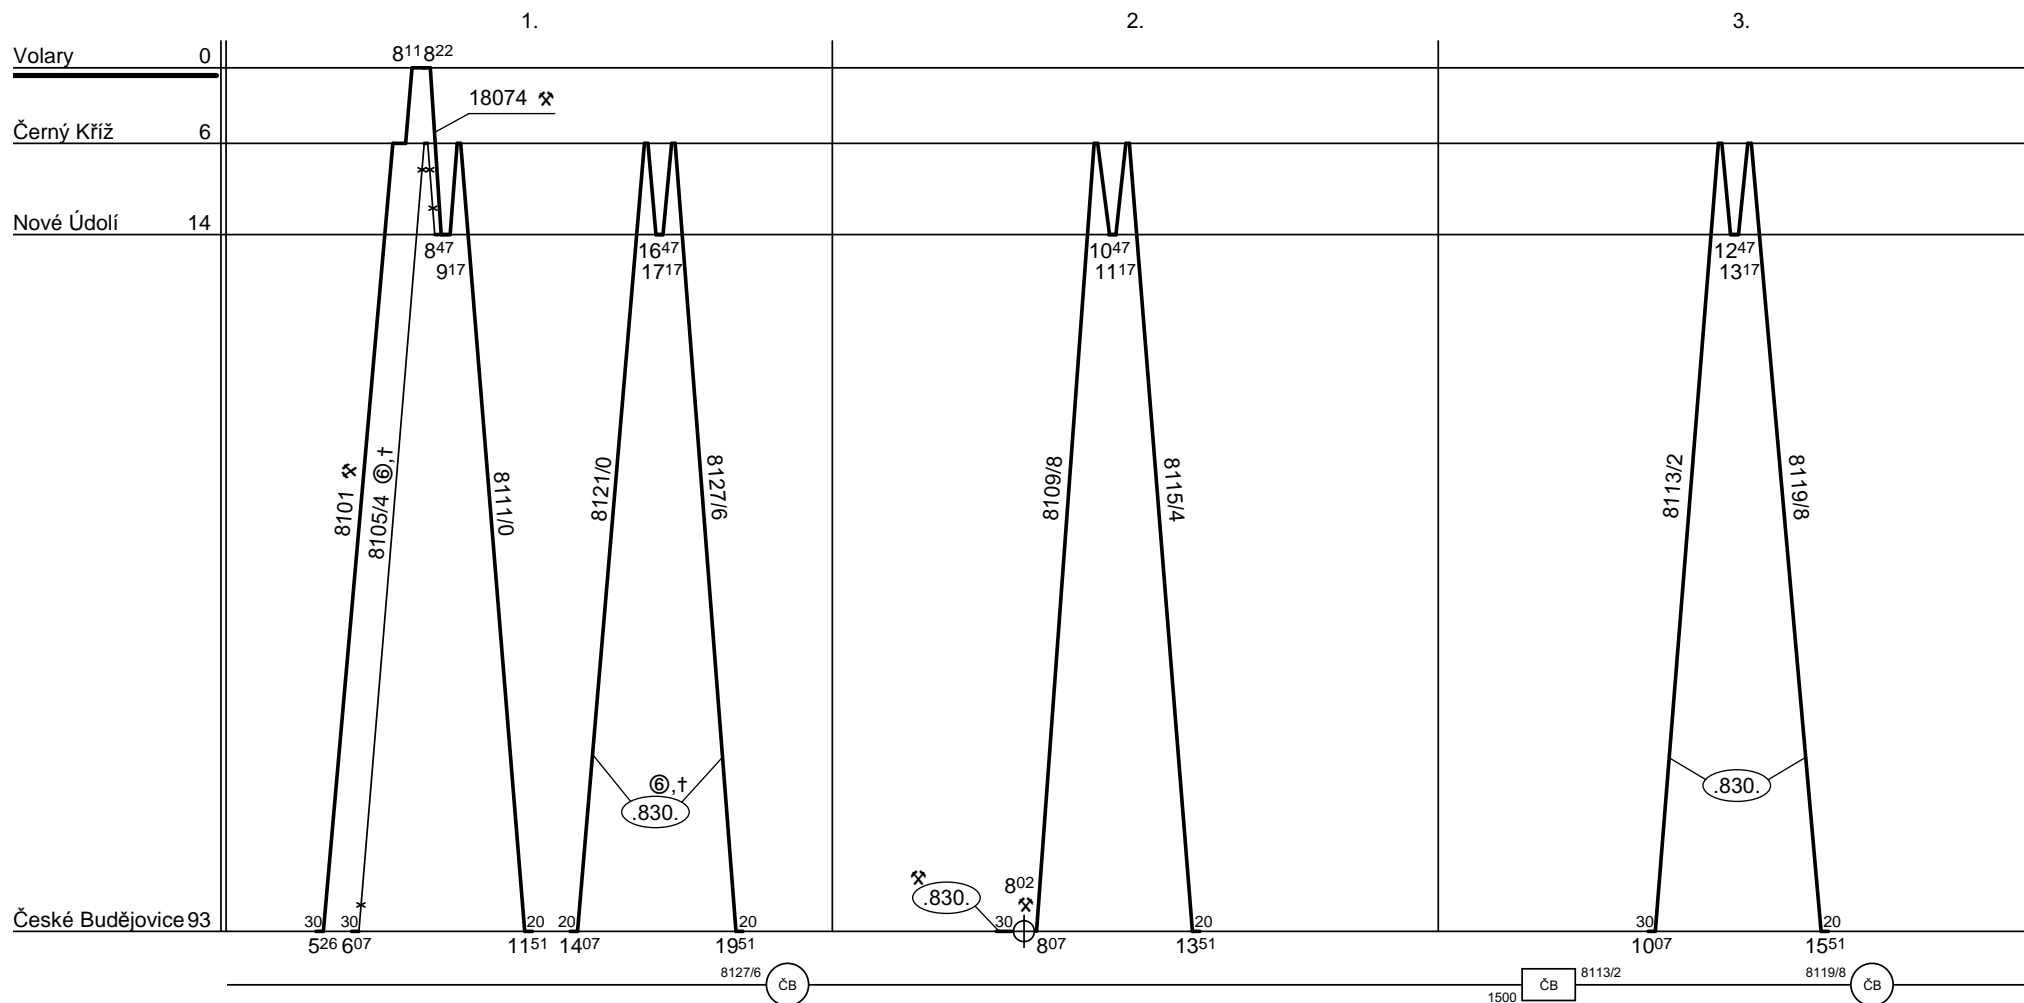

Odbor kolejových vozidel

Depo kolejových vozidel : PLZEŇ

Provozní pracoviště : Volary

List číslo : 125

Platí od : 28.4.2012

Oprava číslo :

Nahrazuje : -

Poznámky :

Druh vlaků : Os

Turnusová skupina : 7 5 6

Ostatní neoznačené výkony vedeny v TS 731.

Platí do 30.6.2012.

Vozidlo řady : 754

počet : 3

Průměrný denní běh vozidla : 254 / 13 km

Zpracovatel :