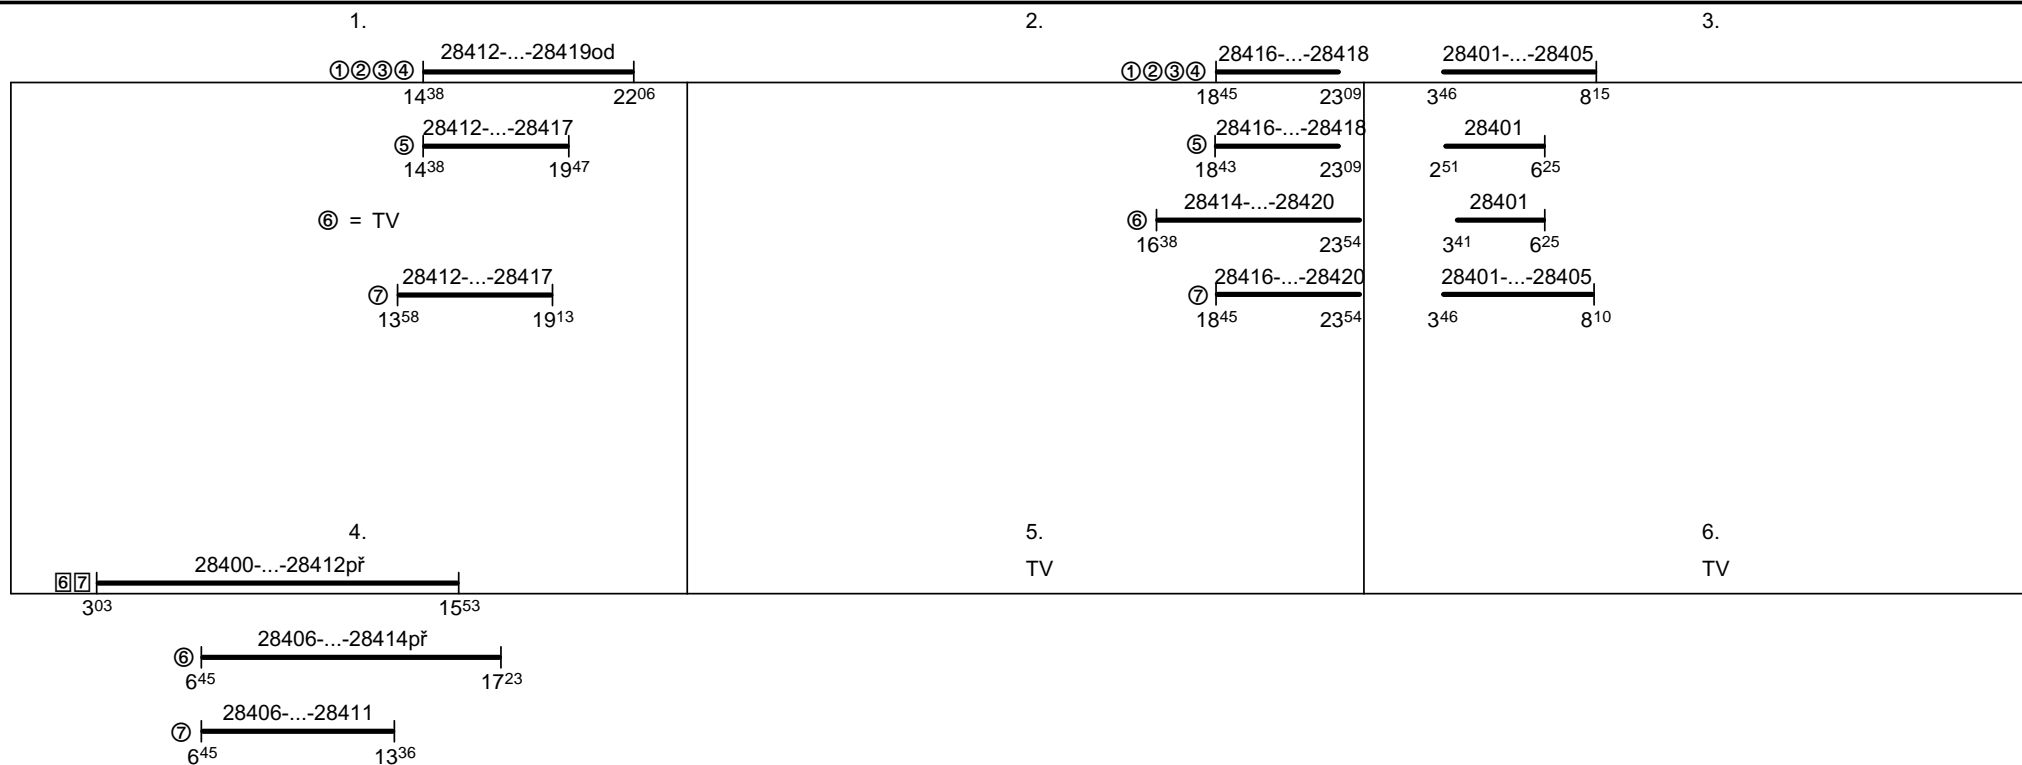

Odbor kolejových vozidel

Depo kolejových vozidel : PLZEŇ

Provozní pracoviště : Tábor

List číslo : 003

Platí od : 1.5.2012

Oprava číslo :

Nahrazuje : -

Poznámky :

Druh vlaků : Os

Turnusová skupina : 1 4 7

Výkony 28400, 28401, 28403, 28404, 28406, 28407, 28408, 28409, 28410, 28411, 28412, 28413, 28414, 28415, 28416, 28417, 28418, 28419 a 28420 vedeny v oběhu 848.

Vozidlo řady : -