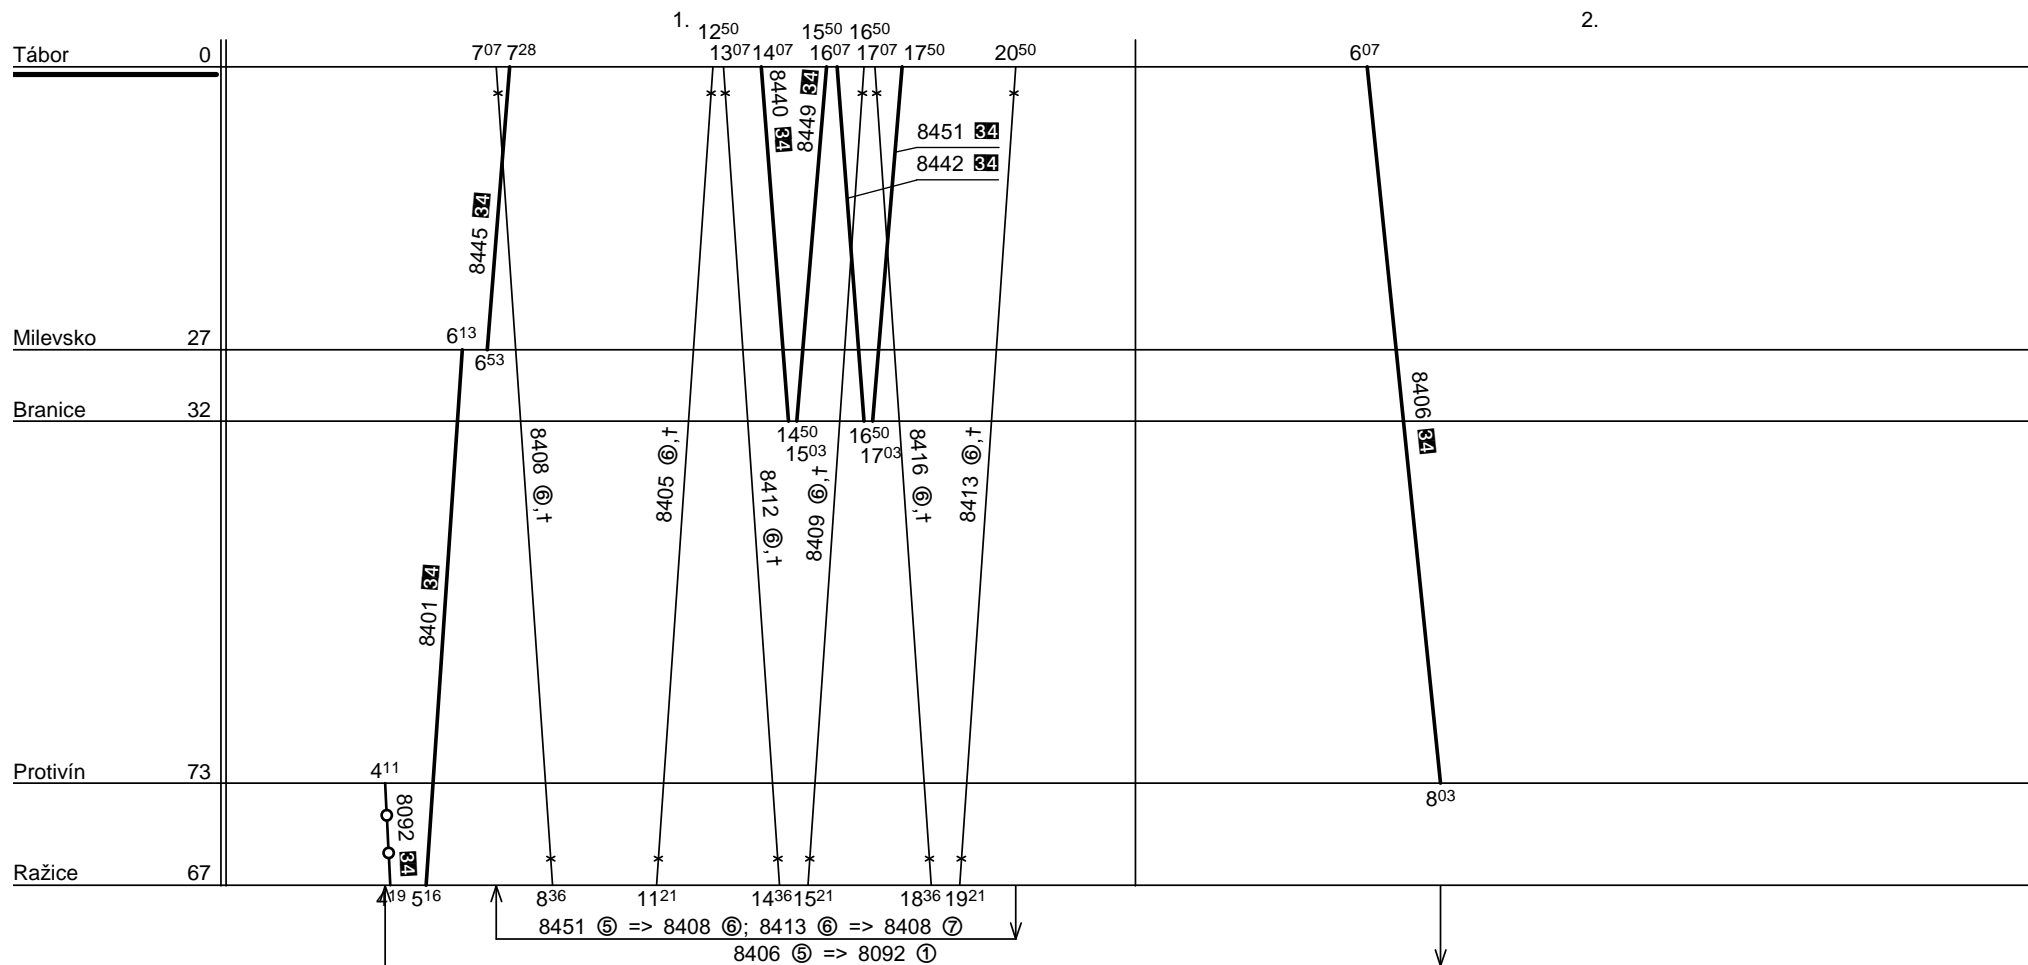

Depo kolejových vozidel : **PLZEŇ**
Domovská stanice souprav : **Tábor**
Domovská stanice : **Tábor**
Číslo oběhu : **0 4 7**

List číslo : **422**
Platí od : **11.12.2011**
Platí do : **1.4.2012**
Druh vlaků : **Os**

8413 jede v ✖, nejede 23.XII. - 2.I., 3.II.

Řazení soupravy :	BDtax782			
Oběh celkem :	2xBDtax782			

Denní běh soupravy : **146 / 0** km
Denní průměr soupravových jízd : **3** km

Zpracovatel :
M. Sedláček 9725 44746