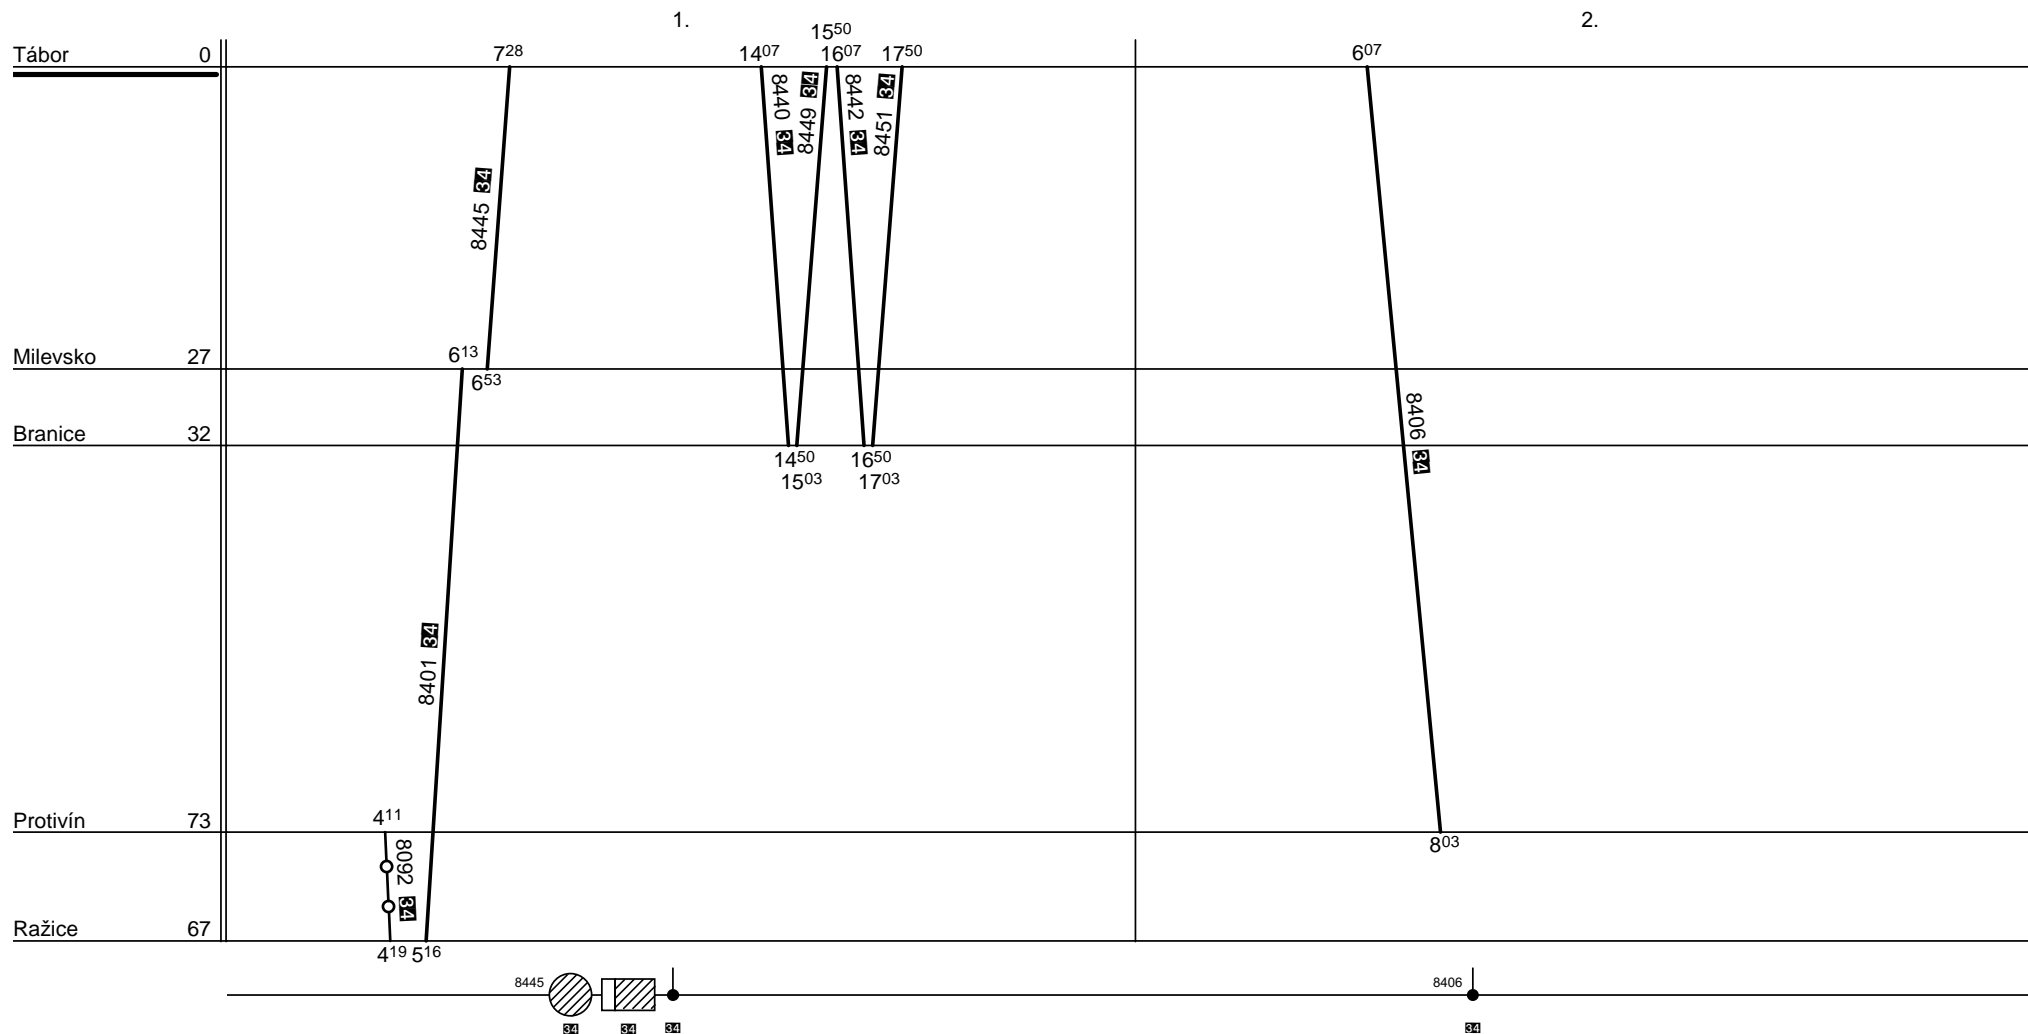

Depo kolejových vozidel : **PLZEŇ**  
Domovská stanice souprav : **Tábor**  
Domovská stanice : **Tábor**  
Číslo oběhu : **0 4 7**

List číslo : **423**  
Platí od : **2.4.2012**  
Platí do : **30.6.2012**  
Druh vlaků : **Os**

8445 jede v ☒, nejede 5., 6.IV.

Řazení soupravy :	<b>BDtax782</b>			
Oběh celkem :	<b>2xBDtax782</b>			

Denní běh soupravy : **96 / 0** km  
Denní průměr soupravových jízd : **3** km

Zpracovatel :  
**M. Sedláček 9725 44746**